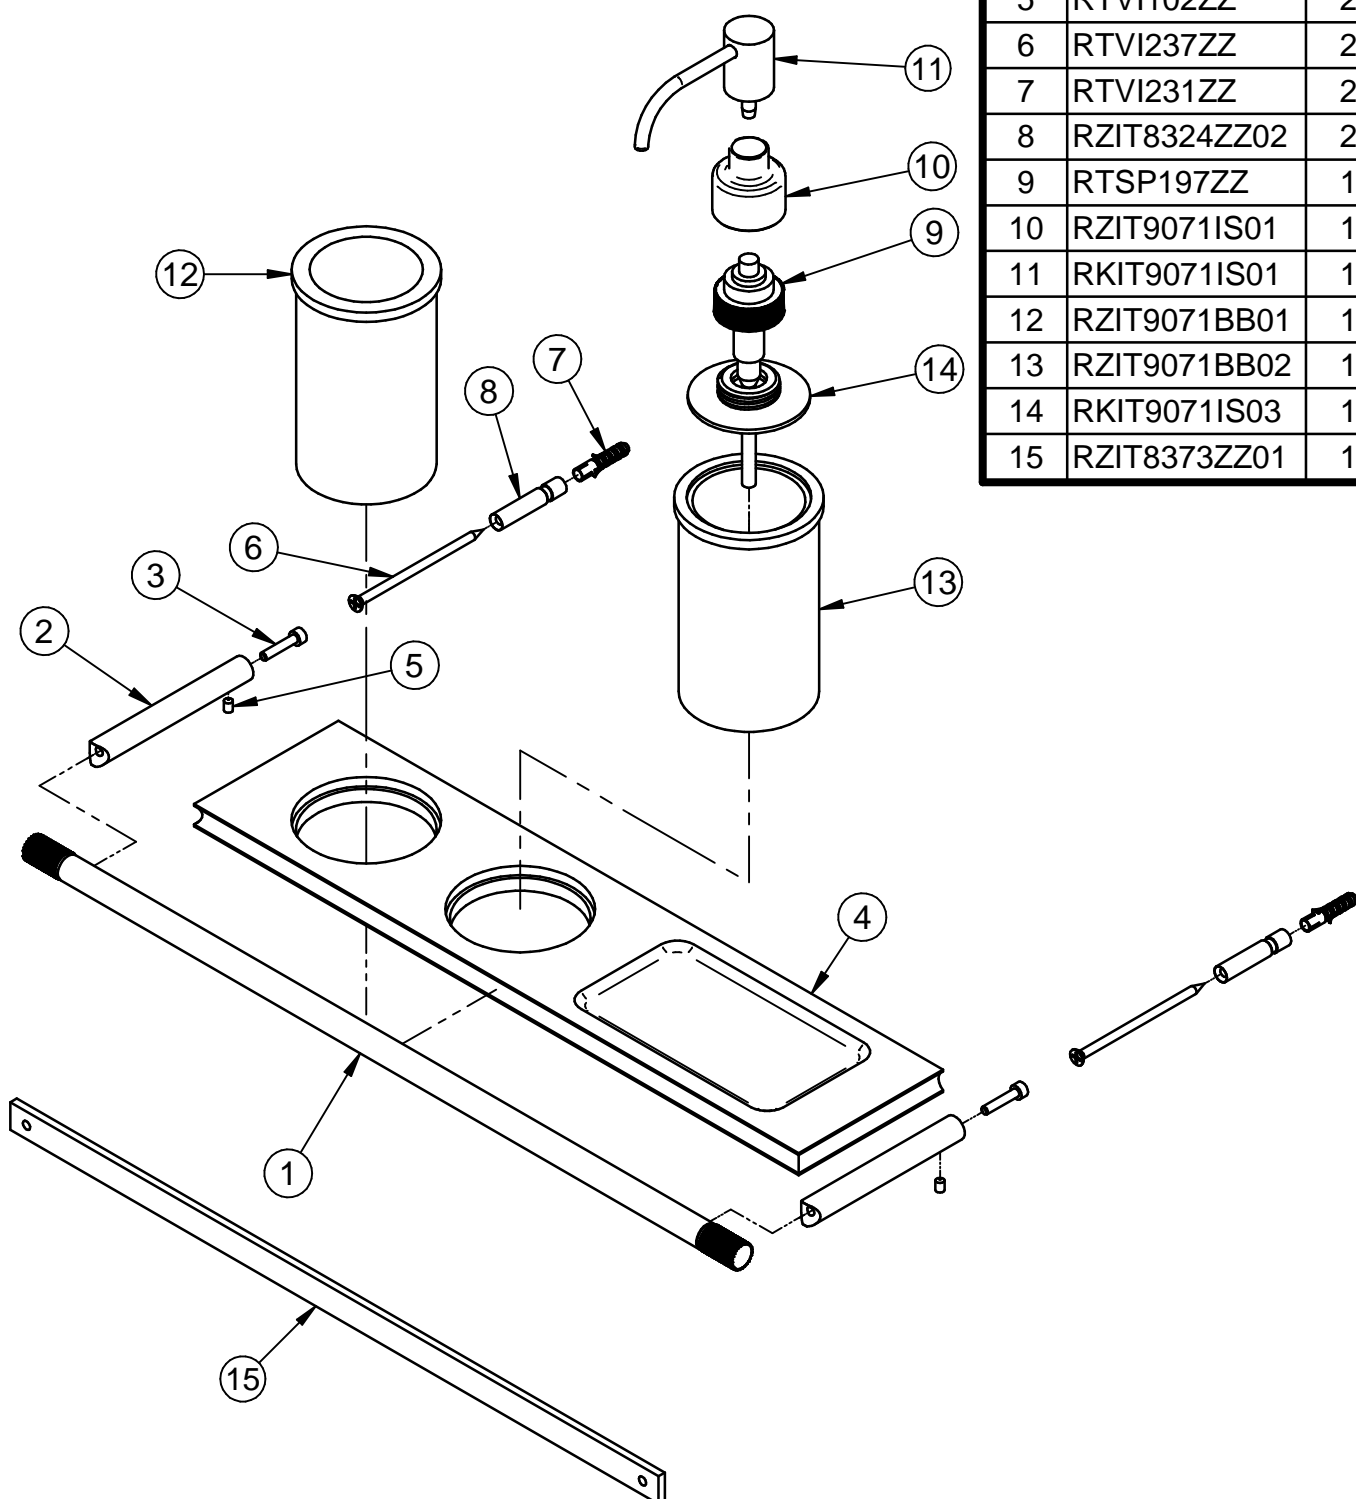

Pos.	Cod.	Q.ta'
1	RZIT8373IS01	1
2	RZIT8306IS05	2
3	RTVI163II	2
4	RZIT8373BB01	1
5	RTVI102ZZ	2
6	RTVI237ZZ	2
7	RTVI231ZZ	2
8	RZIT8324ZZ02	2
9	RTSP197ZZ	1
10	RZIT9071IS01	1
11	RKIT9071IS01	1
12	RZIT9071BB01	1
13	RZIT9071BB02	1
14	RKIT9071IS03	1
15	RZIT8373ZZ01	1

0	31/03/2016	Emissione	M.M.		
Rev.	Data/Date	Descrizione/Description	Disegnato/ Drawned	Controllato/ Checked	Approvato/ Approved

PARTI DI RICAMBIO/
PARTS LIST

SERIE: 22MM

oggetto/title: Portadosatore, portabicchiere e portaoggetti