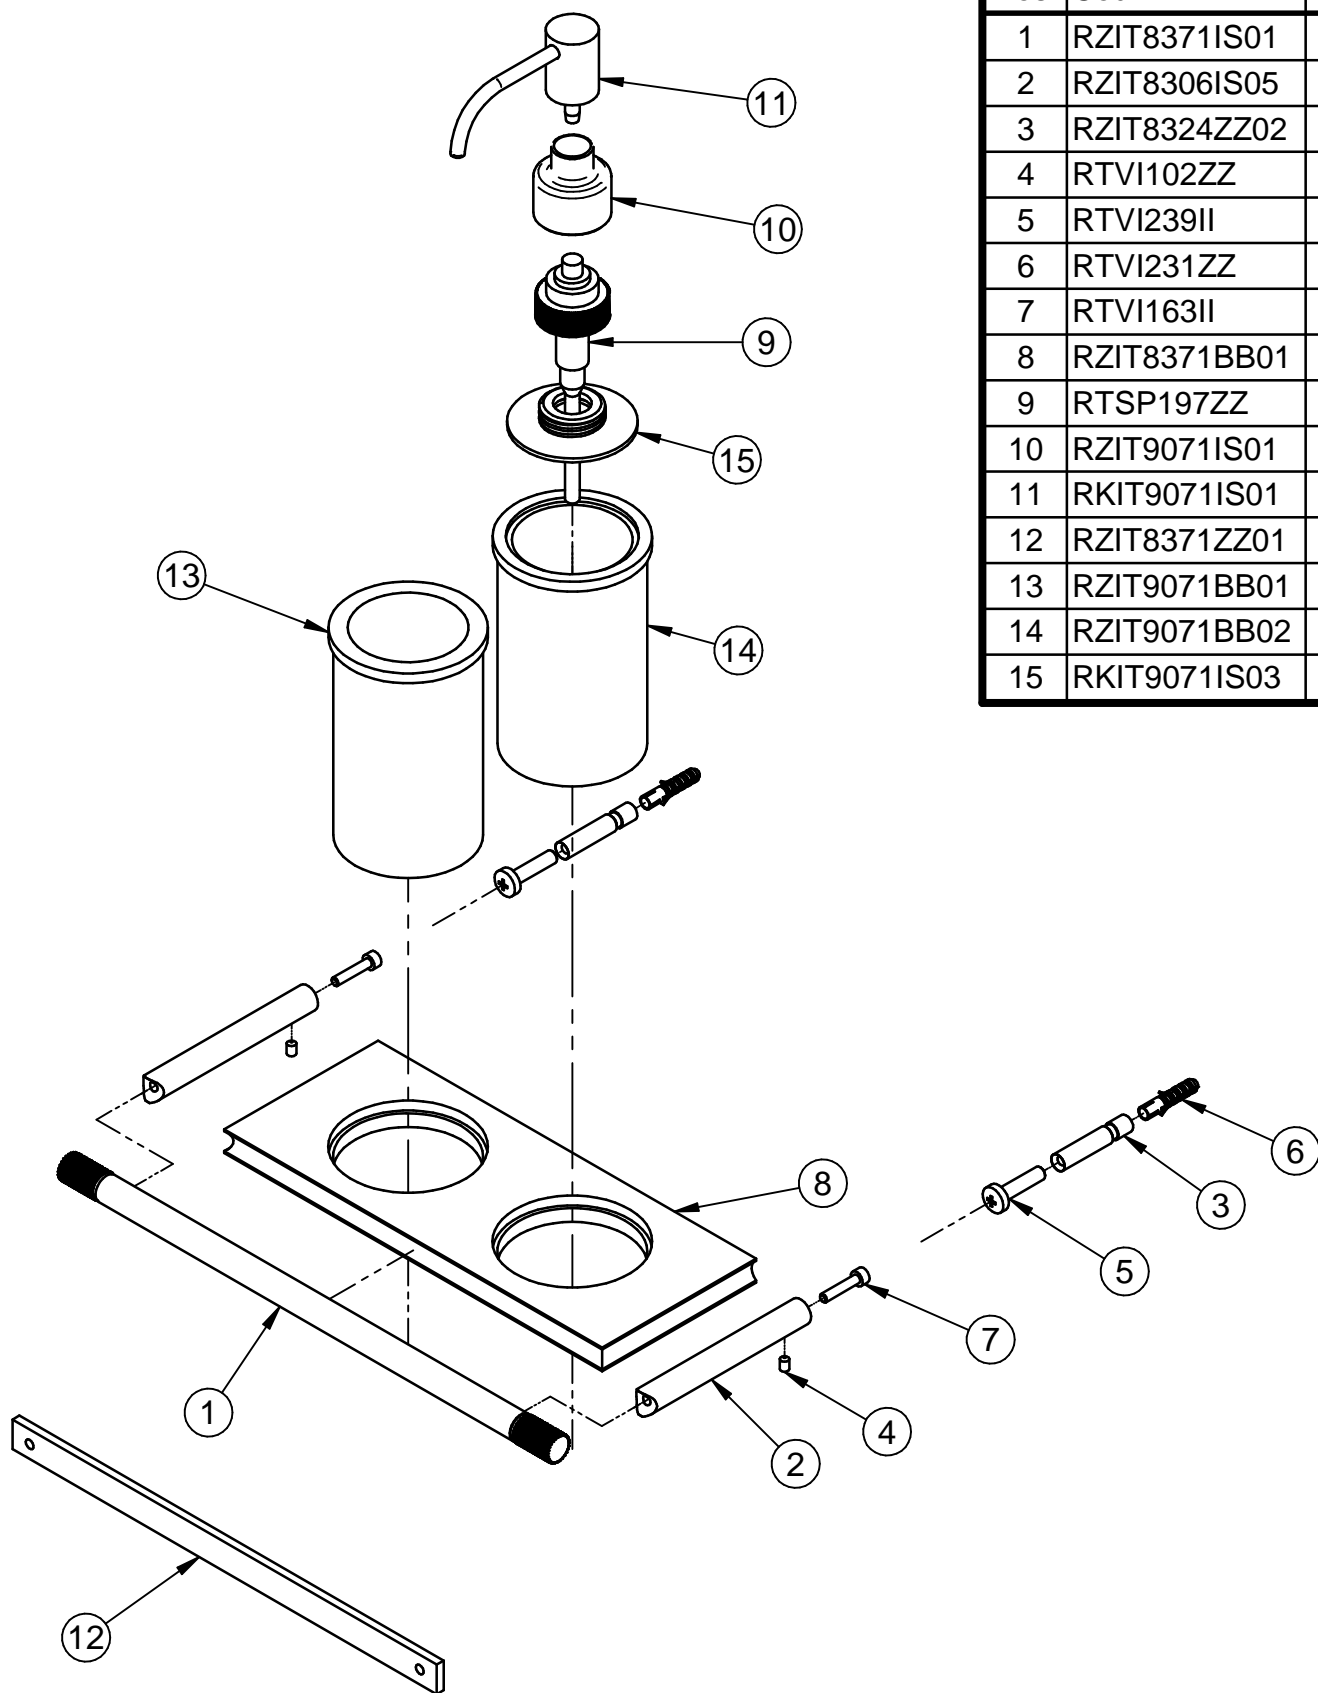

Pos.	Cod.	Q.ta'
1	RZIT8371IS01	1
2	RZIT8306IS05	2
3	RZIT8324ZZ02	2
4	RTVI102ZZ	2
5	RTVI239II	2
6	RTVI231ZZ	2
7	RTVI163II	2
8	RZIT8371BB01	1
9	RTSP197ZZ	1
10	RZIT9071IS01	1
11	RKIT9071IS01	1
12	RZIT8371ZZ01	1
13	RZIT9071BB01	1
14	RZIT9071BB02	1
15	RKIT9071IS03	1

PARTI DI RICAMBIO/ PARTS LIST	oggetto/title: Portadosatroe e portabicchiere			
	SERIE: 22MM	treeemme RUBINETTERIE	Via E. Mattei, 10 53041 Asiano (SI) ITALY Tel. 0577/718293 - Fax 0577/719350 www.rubinetterie3m.it	Cod. Art. IT8371ISZZZZ