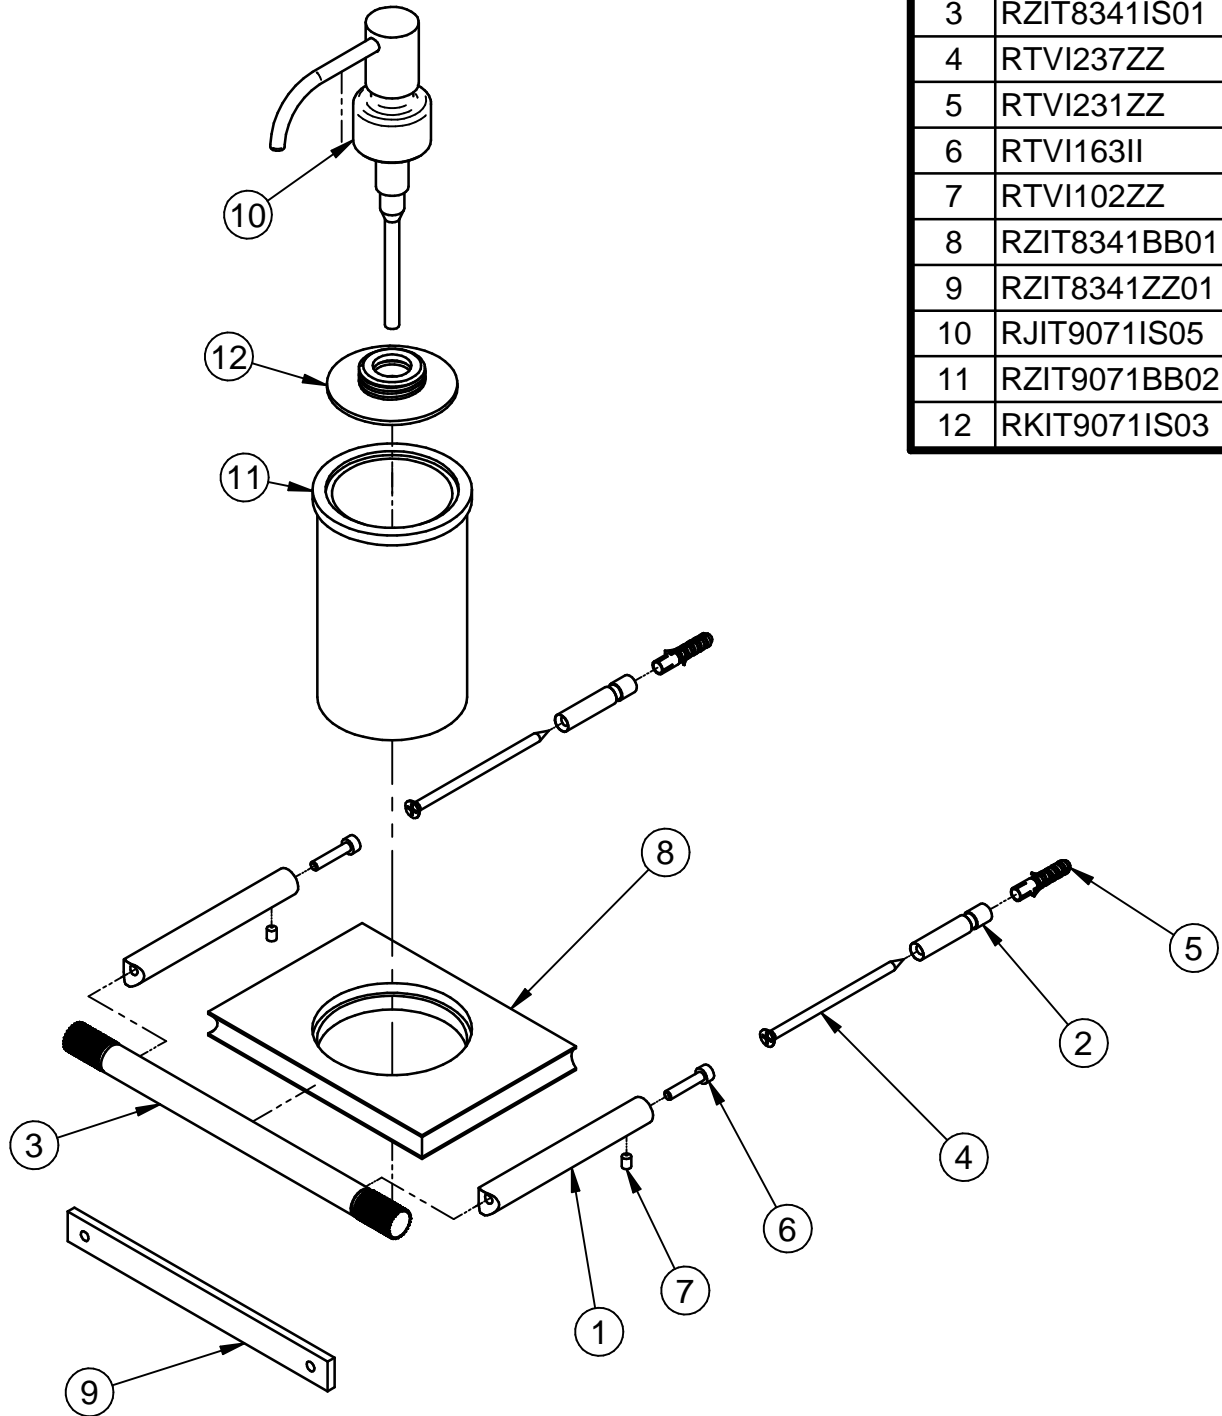

Pos.	Cod.	Q.ta'
1	RZIT8306IS05	2
2	RZIT8324ZZ02	2
3	RZIT8341IS01	1
4	RTVI237ZZ	2
5	RTVI231ZZ	2
6	RTVI163II	2
7	RTVI102ZZ	2
8	RZIT8341BB01	1
9	RZIT8341ZZ01	1
10	RJIT9071IS05	1
11	RZIT9071BB02	1
12	RKIT9071IS03	1

PARTI DI RICAMBIO/ PARTS LIST SERIE: 22MM	oggetto/title: Portadosatore		Via E. Mattei, 10 53041 Asiano (SI) ITALY Tel. 0577/718293 - Fax 0577/719350 www.rubinetterie3m.it	Cod. Art. IT8341ISZZZZ

Le informazioni contenute nel disegno sono riservate. La diffusione, distribuzione e/o copiatura del documento o parte di esso da parte di qualsiasi soggetto è proibita, sia ai sensi dell'art. 616 c.p., che ai sensi del D.Lgs. n. 196/2003.
Information contained in this drawing are reserved. Any diffusion, distribution and/or copy of complete or part of this document by anyone is prohibited, according to art. 616 c.p., D.Lgs. n. 196/2003.