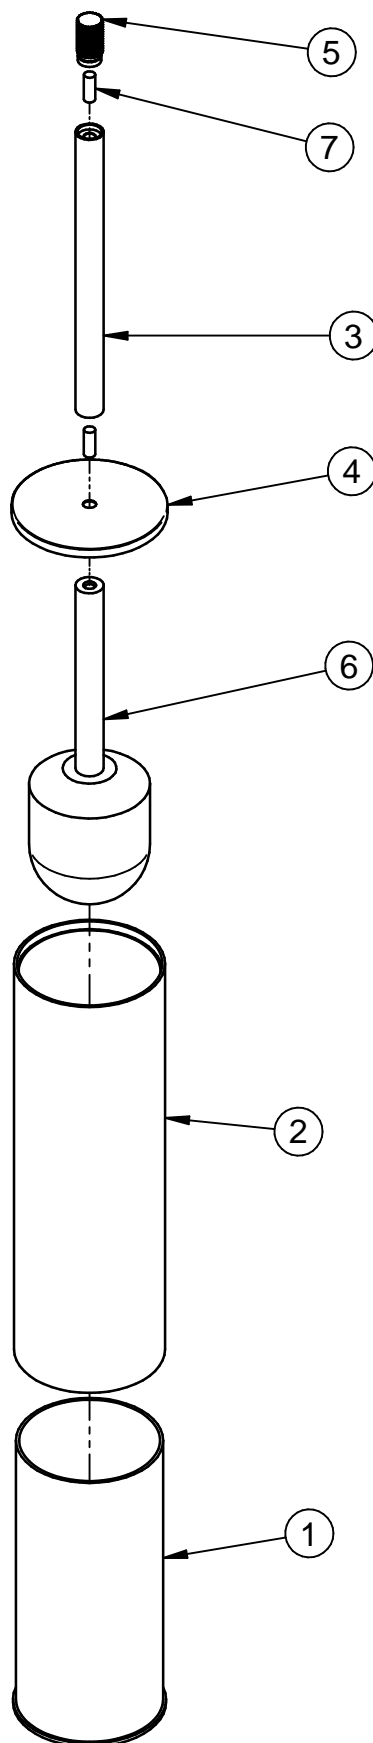

Pos.	Cod.	Q.ta'
1	RTAA968ZZ	1
2	RZIT8307IS03	1
3	RZIT8307IS04	1
4	RZIT8307IS02	1
5	RZIT8307IS01	1
6	RTSP162ZZ	1
7	RTVI229II	2

0	22/07/2016	Emissione	M.M.		
Rev.	Data/Date	Descrizione/Description	Disegnato/ Drawned	Controllato/ Checked	Approvato/ Approved

PARTI DI RICAMBIO/ PARTS LIST	oggetto/title: Scopino		Via E. Mattei, 10 53041 Asiano (SI) ITALY Tel. 0577/718293 - Fax 0577/719350 www.rubinerie3m.it	Cod. Art. IT8307ISZZZ
	SERIE: 22MM	tremme RUBINETTERIE		