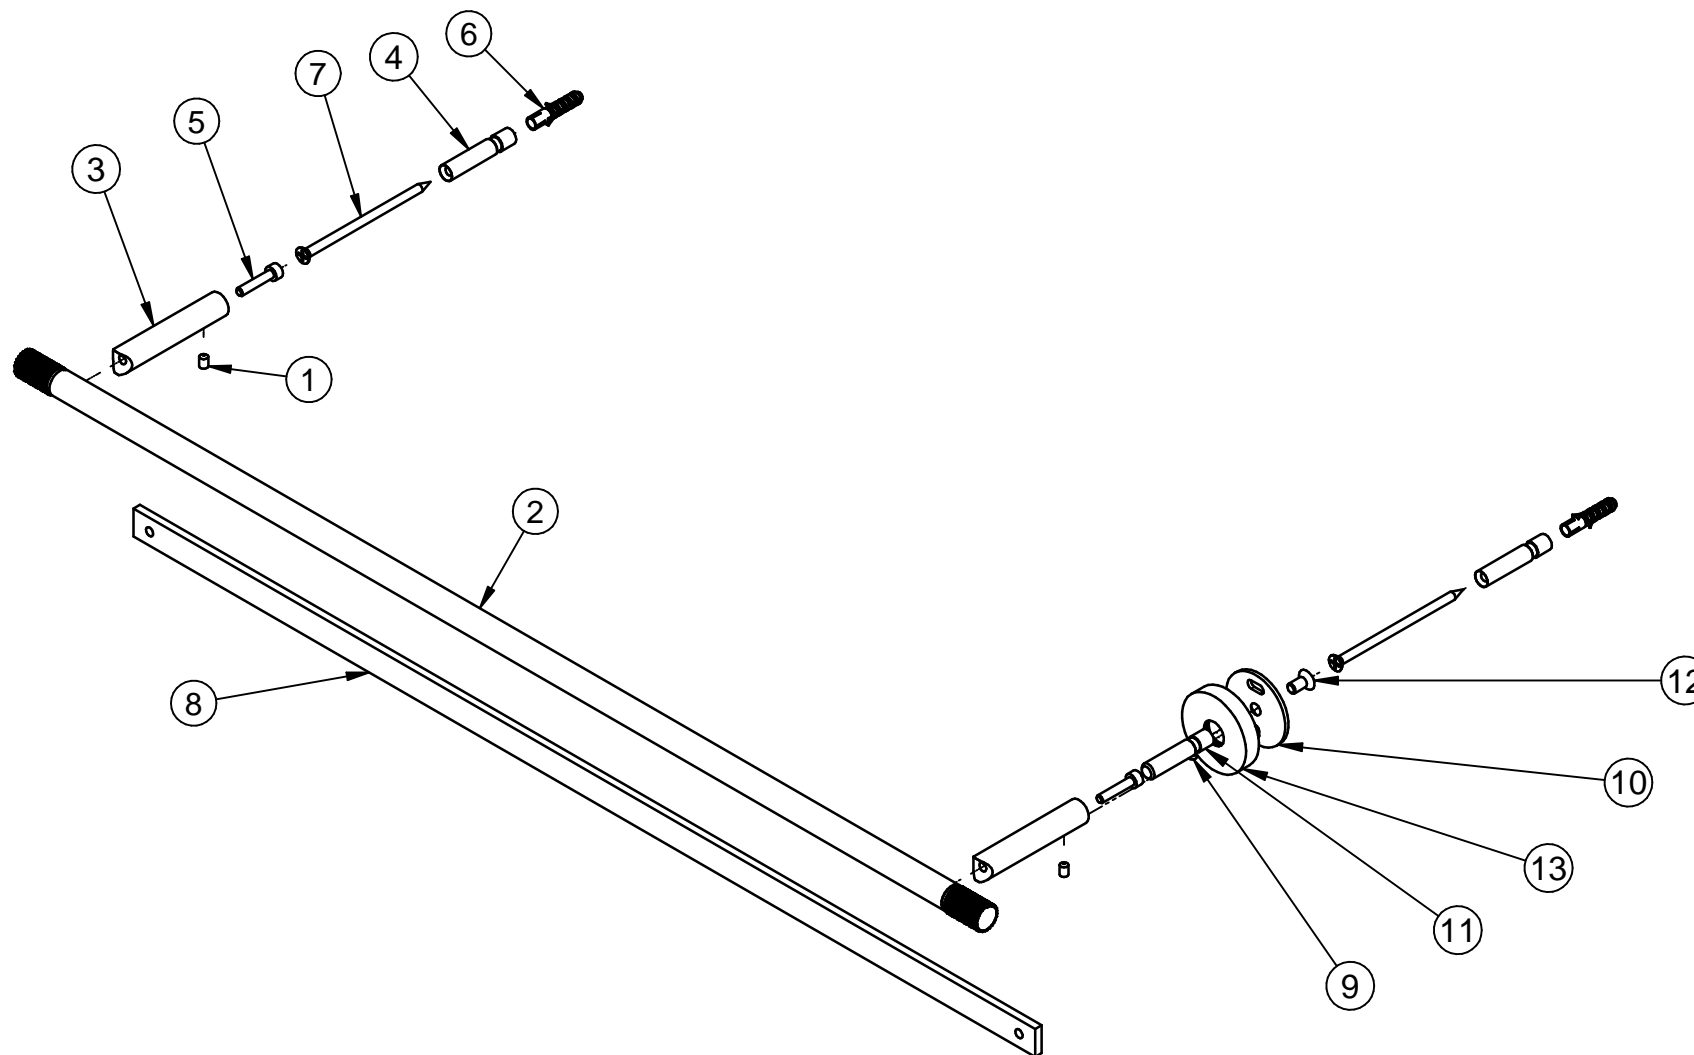

Pos.	Cod.	Q.ta'
1	RTVI102ZZ	2
2	RZIT8305IS01	1
3	RZIT8306IS04	2
4	RZIT8324ZZ02	2
5	RTVI163II	2
6	RTVI231ZZ	2
7	RTVI237ZZ	2
8	RZIT8305ZZ01	1
9	RTVI138ZZ	1
10	RKIT8324ZZ03	1
11	RKIT8324NI04	1
12	RTVI137ZZ	1
13	RZIT8324IS05	1

0	31/03/2016	Emissione	M.C.		
Rev.	Data/Date	Descrizione/Description	Disegnato/ Drawned	Controllato/ Checked	Approvato/ Approved
PARTI DI RICAMBIO/ PART LIST		Oggetto/Title: Portasalveitte cm.60			Cod. Art.
SERIE: 22MM		treeemme RUBINETTERIE Via E. Mattei, 10 53041 Asciano (SI) ITALY Tel. 0577/718293 - Fax 0577/719350 www.rubinetterie3m.it			IT8305ISZZZ
<small>Le informazioni contenute nel disegno sono riservate. La diffusione, distribuzione e/o copiatura del documento o parte di esso da parte di qualsiasi soggetto è proibita, sia ai sensi dell'art. 616 c.p., che ai sensi del D.Lgs. n. 196/2003. Information contained in this drawing are reserved. Any diffusion, distribution and/or copy of complete or part of this document by anyone is prohibited, according to art. 616 c.p., D.Lgs. n. 196/2003.</small>					