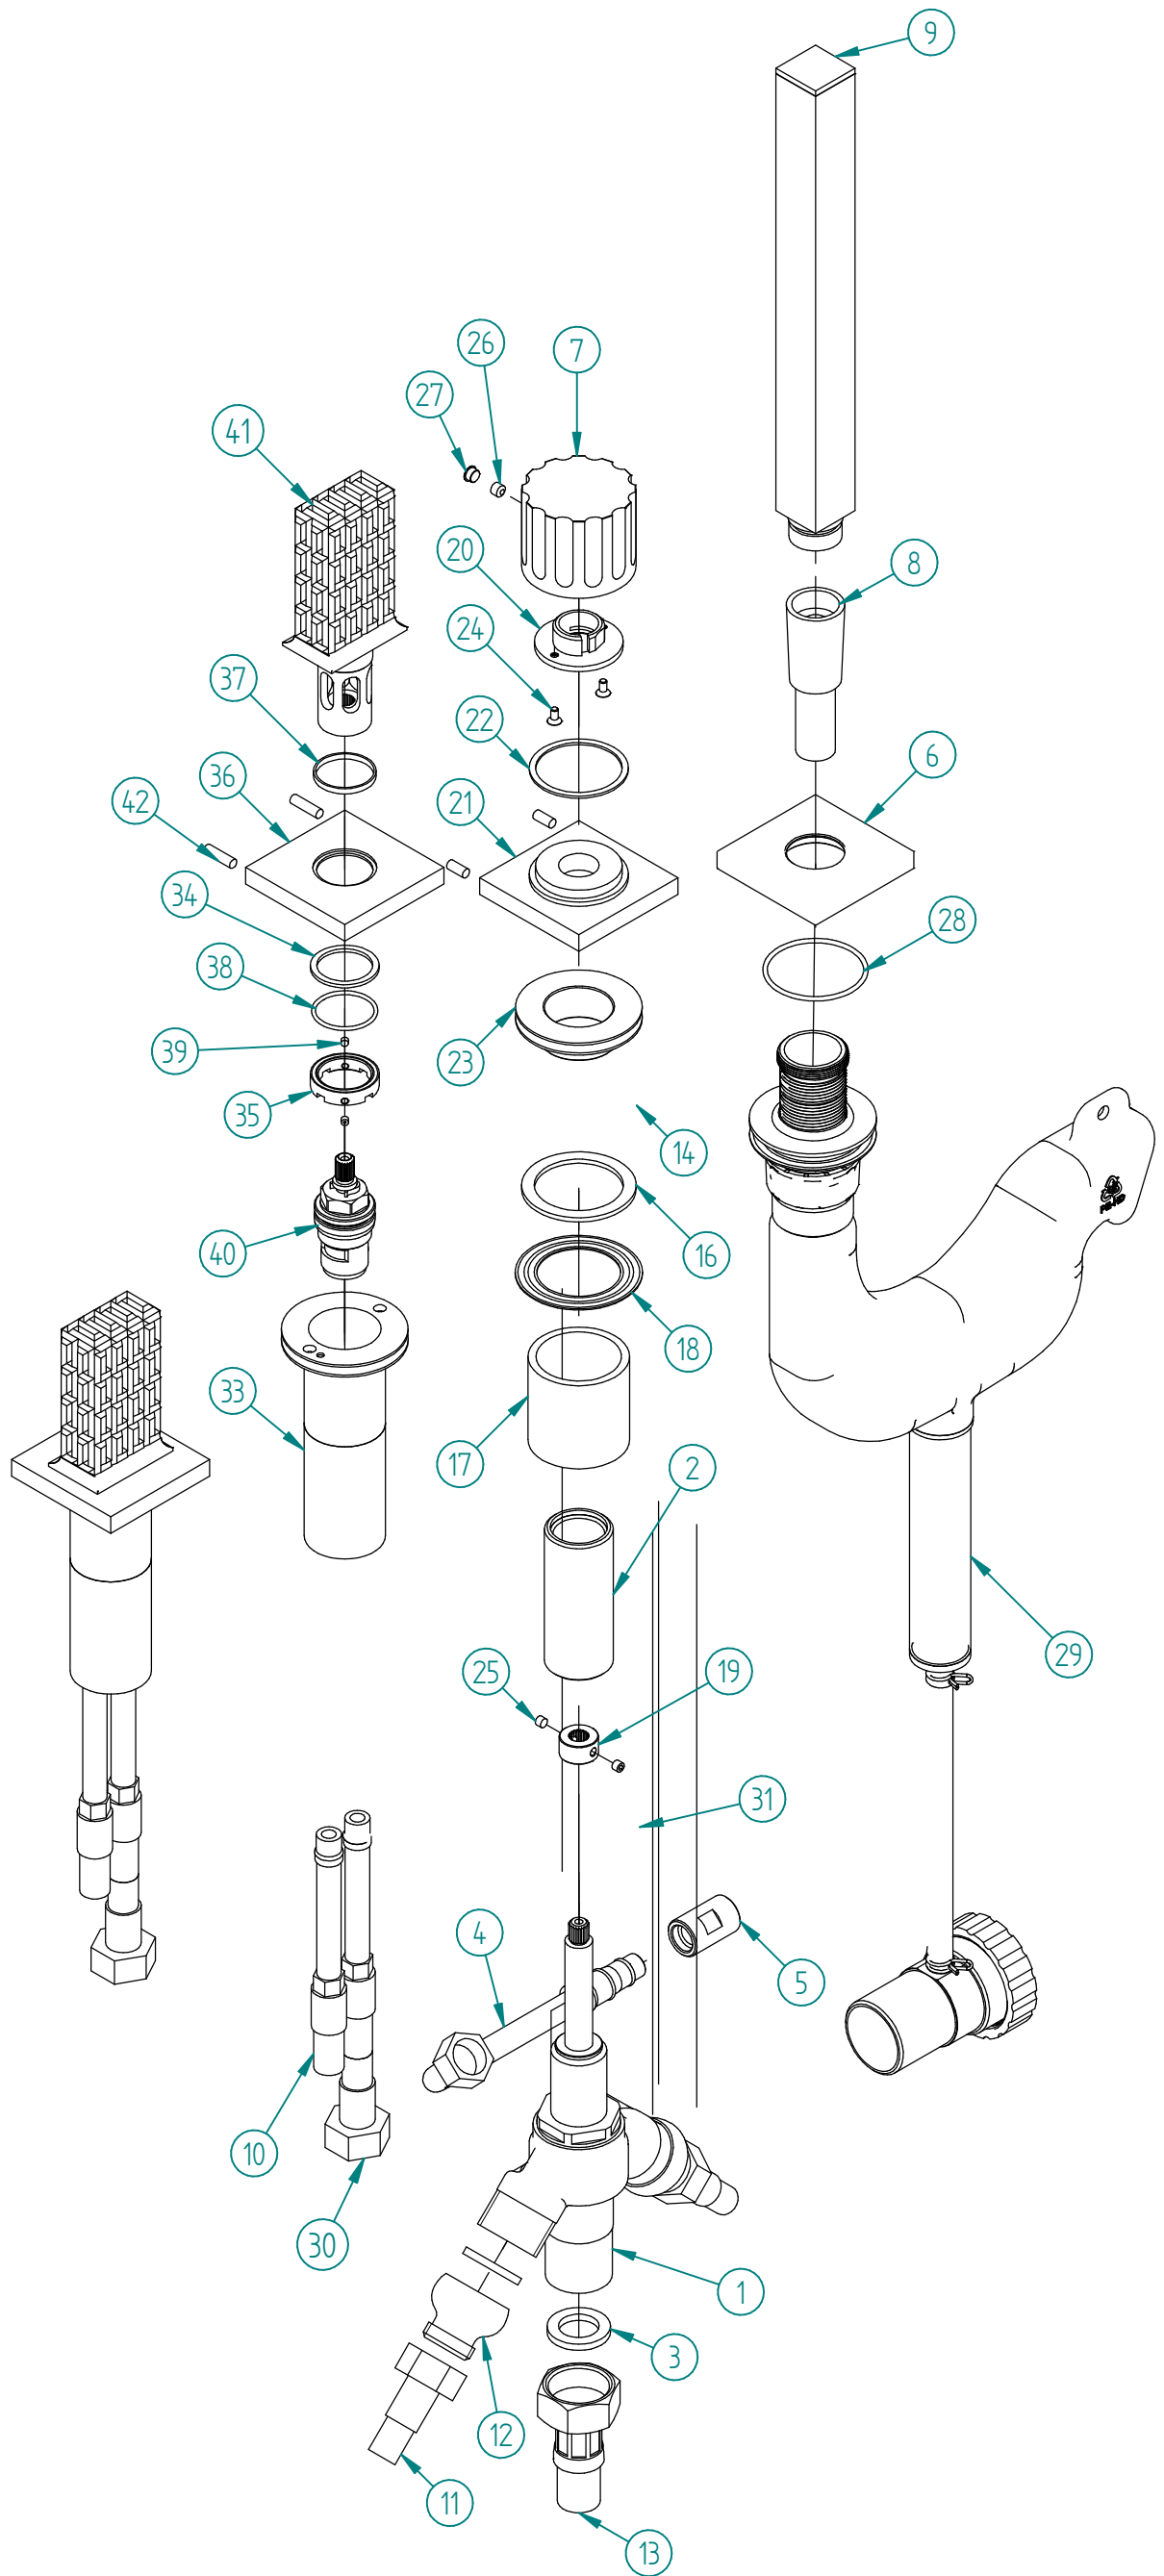

| Pos. | Codice | Q.ta' |
|------|--------------------|-------|
| 1 | RTDV118ZZ | 1 |
| 2 | RYIT0706ZZ02 | 1 |
| 3 | RTGF170ZZ | 3 |
| 4 | RTFL360ZZ_ESTR.LE | 1 |
| 5 | RYIT2768CC08 | 1 |
| 6 | RYIT7A06CC15 | 1 |
| 7 | RYIT2AA2CC24 | 1 |
| 8 | RTFL508CC | 1 |
| 9 | RTDO164CC | 1 |
| 10 | RTFL316ZZ_BOCCA | 2 |
| 11 | RTFL316ZZ_PIANTANA | 2 |
| 12 | RYIT0567CC31 | 2 |
| 13 | RTFL340ZZ_34 | 1 |
| 14 | RTGO190ZZ | 1 |
| 15* | RTVI113ZZ | 2 |
| 16 | RTGF141ZZ | 1 |
| 17 | RZIT3A16ZZ13 | 1 |
| 18 | RTRD104ZZ | 1 |
| 19 | RYIT7A06ZZ01 | 1 |
| 20 | RYIT7287NI20 | 1 |
| 21 | RYIT7A06CC02 | 1 |
| 22 | RZIT7287ZZ24 | 1 |
| 23 | RYIT7A06NI03 | 1 |
| 24 | RTVI196II | 2 |
| 25 | RTVI116ZZ | 2 |
| 26 | RTVI200ZZ | 1 |
| 27 | RTTA125RR | 1 |
| 28 | RTGO290ZZ | 1 |
| 29 | RTBS110ZZ | 1 |
| 30 | RTFL316ZZ | 2 |
| 31 | RWBA7271ZZ02 | 1 |
| 32* | RWIT7871ZZ03 | 2 |
| 33 | RYIT3A16NI01 | 2 |
| 34 | RZIT3A16ZZ06 | 2 |
| 35 | RYIT3A16ZZ04 | 2 |
| 36 | RYIT3A16CC03 | 2 |
| 37 | RZIT3A16ZZ05 | 2 |
| 38 | RTGO158ZZ | 2 |
| 39 | RTVI255II | 4 |
| 40 | RTVT101CC | 2 |
| 41 | RKIT7A16CC01 | 2 |
| 42 | RTVI129ZZ | 4 |
| 43* | RTGO190ZZ | 2 |

RKIT7A16CC01

| Pos. | Codice | Q.ta' |
|------|--------------|-------|
| 1 | RYIT3A16CC02 | 1 |
| 2 | RZIT7A24ZZ01 | 1 |

| | | | | | | |
|------|------------|-------------|------------|-----------|---------|----------|
| 00 | 10/04/2019 | Emissione | MD | MD | - | - |
| Rev. | Data | Descrizione | Progettato | Disegnato | Contr. | Appr. |
| | Date | Description | Designed | Drawn | Checked | Approved |

DESCRIZIONE / DESCRIPTION
BORDO VASCA KEA CRISTALLO SENZA BOCCA

CODICE ARTICOLO / ITEM CODE
IT7A70CCROZZ

PESO PARZIALE / PARTIAL WEIGHT
0,000 kg

RUBINETTERIE
treemme

Via E. Mattei, 10
53041 Asiano (SI) ITALY
Tel. 0577/718293 - Fax 0577/719350
www.rubinetterie3m.it