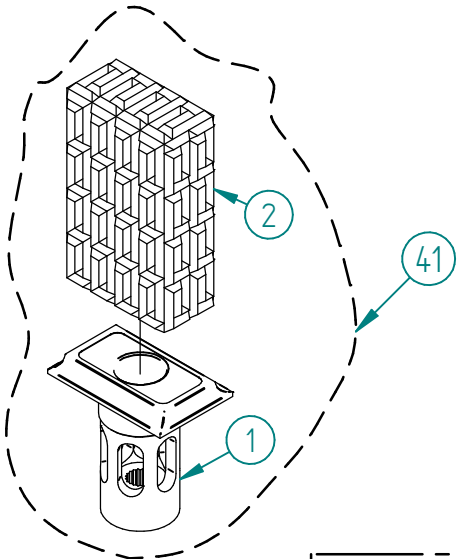

| Pos. | Codice | Q.ta' |
|------|--------------------|-------|
| 1 | RTDV118ZZ | 1 |
| 2 | RYIT0706ZZ02 | 1 |
| 3 | RTGF170ZZ | 3 |
| 4 | RTFL360ZZ_ESTR.LE | 1 |
| 5 | RYIT2768CC08 | 1 |
| 6 | RYIT7A06CC15 | 1 |
| 7 | RYIT2AA2CC24 | 1 |
| 8 | RTFL508CC | 1 |
| 9 | RTDO164CC | 1 |
| 10 | RTFL316ZZ_BOCCA | 2 |
| 11 | RTFL316ZZ_PIANTANA | 2 |
| 12 | RYIT0567CC31 | 2 |
| 13 | RTFL340ZZ_34 | 1 |
| 14 | RTGO190ZZ | 1 |
| 15* | RTVI113ZZ | 2 |
| 16 | RTGF141ZZ | 1 |
| 17 | RZIT3A16ZZ13 | 1 |
| 18 | RTRD104ZZ | 1 |
| 19 | RYIT7A06ZZ01 | 1 |
| 20 | RYIT7287NI20 | 1 |
| 21 | RYIT7A06CC02 | 1 |
| 22 | RZIT7287ZZ24 | 1 |
| 23 | RYIT7A06NI03 | 1 |
| 24 | RTVI196II | 2 |
| 25 | RTVI116ZZ | 2 |
| 26 | RTVI200ZZ | 1 |
| 27 | RTTA125RR | 1 |
| 28 | RTGO290ZZ | 1 |
| 29 | RTBS110ZZ | 1 |
| 30 | RTFL316ZZ | 2 |
| 31 | RWBA7271ZZ02 | 1 |
| 32* | RWIT7871ZZ03 | 2 |
| 33 | RYIT3A16NI01 | 2 |
| 34 | RZIT3A16ZZ06 | 2 |
| 35 | RYIT3A16ZZ04 | 2 |
| 36 | RYIT3A16CC03 | 2 |
| 37 | RZIT3A16ZZ05 | 2 |
| 38 | RTGO158ZZ | 2 |
| 39 | RTVI255II | 4 |
| 40 | RTVT101CC | 2 |
| 41 | RKIT7A16CC01 | 2 |
| 42 | RTVI129ZZ | 4 |
| 43* | RTGO190ZZ | 2 |

RKIT7A16CC01

| Pos. | Codice | Q.ta' |
|------|--------------|-------|
| 1 | RYIT3A16CC02 | 1 |
| 2 | RZIT7A24ZZ01 | 1 |

| | | | | | | |
|------|------------|-------------|------------|-----------|---------|----------|
| 00 | 10/04/2019 | Emissione | MD | MD | - | - |
| Rev. | Data | Descrizione | Progettato | Disegnato | Contr. | Appr. |
| | Date | Description | Designed | Drawn | Checked | Approved |

DESCRIZIONE / DESCRIPTION
BORDO VASCA KEA CRISTALLO SENZA BOCCA

CODICE ARTICOLO / ITEM CODE
IT7A70CCROZZ

PESO PARZIALE / PARTIAL WEIGHT
0,000 kg

RUBINETTERIE
treemme

Via E. Mattei, 10
53041 Asiano (SI) ITALY
Tel. 0577/718293 - Fax 0577/719350
www.rubinetterie3m.it