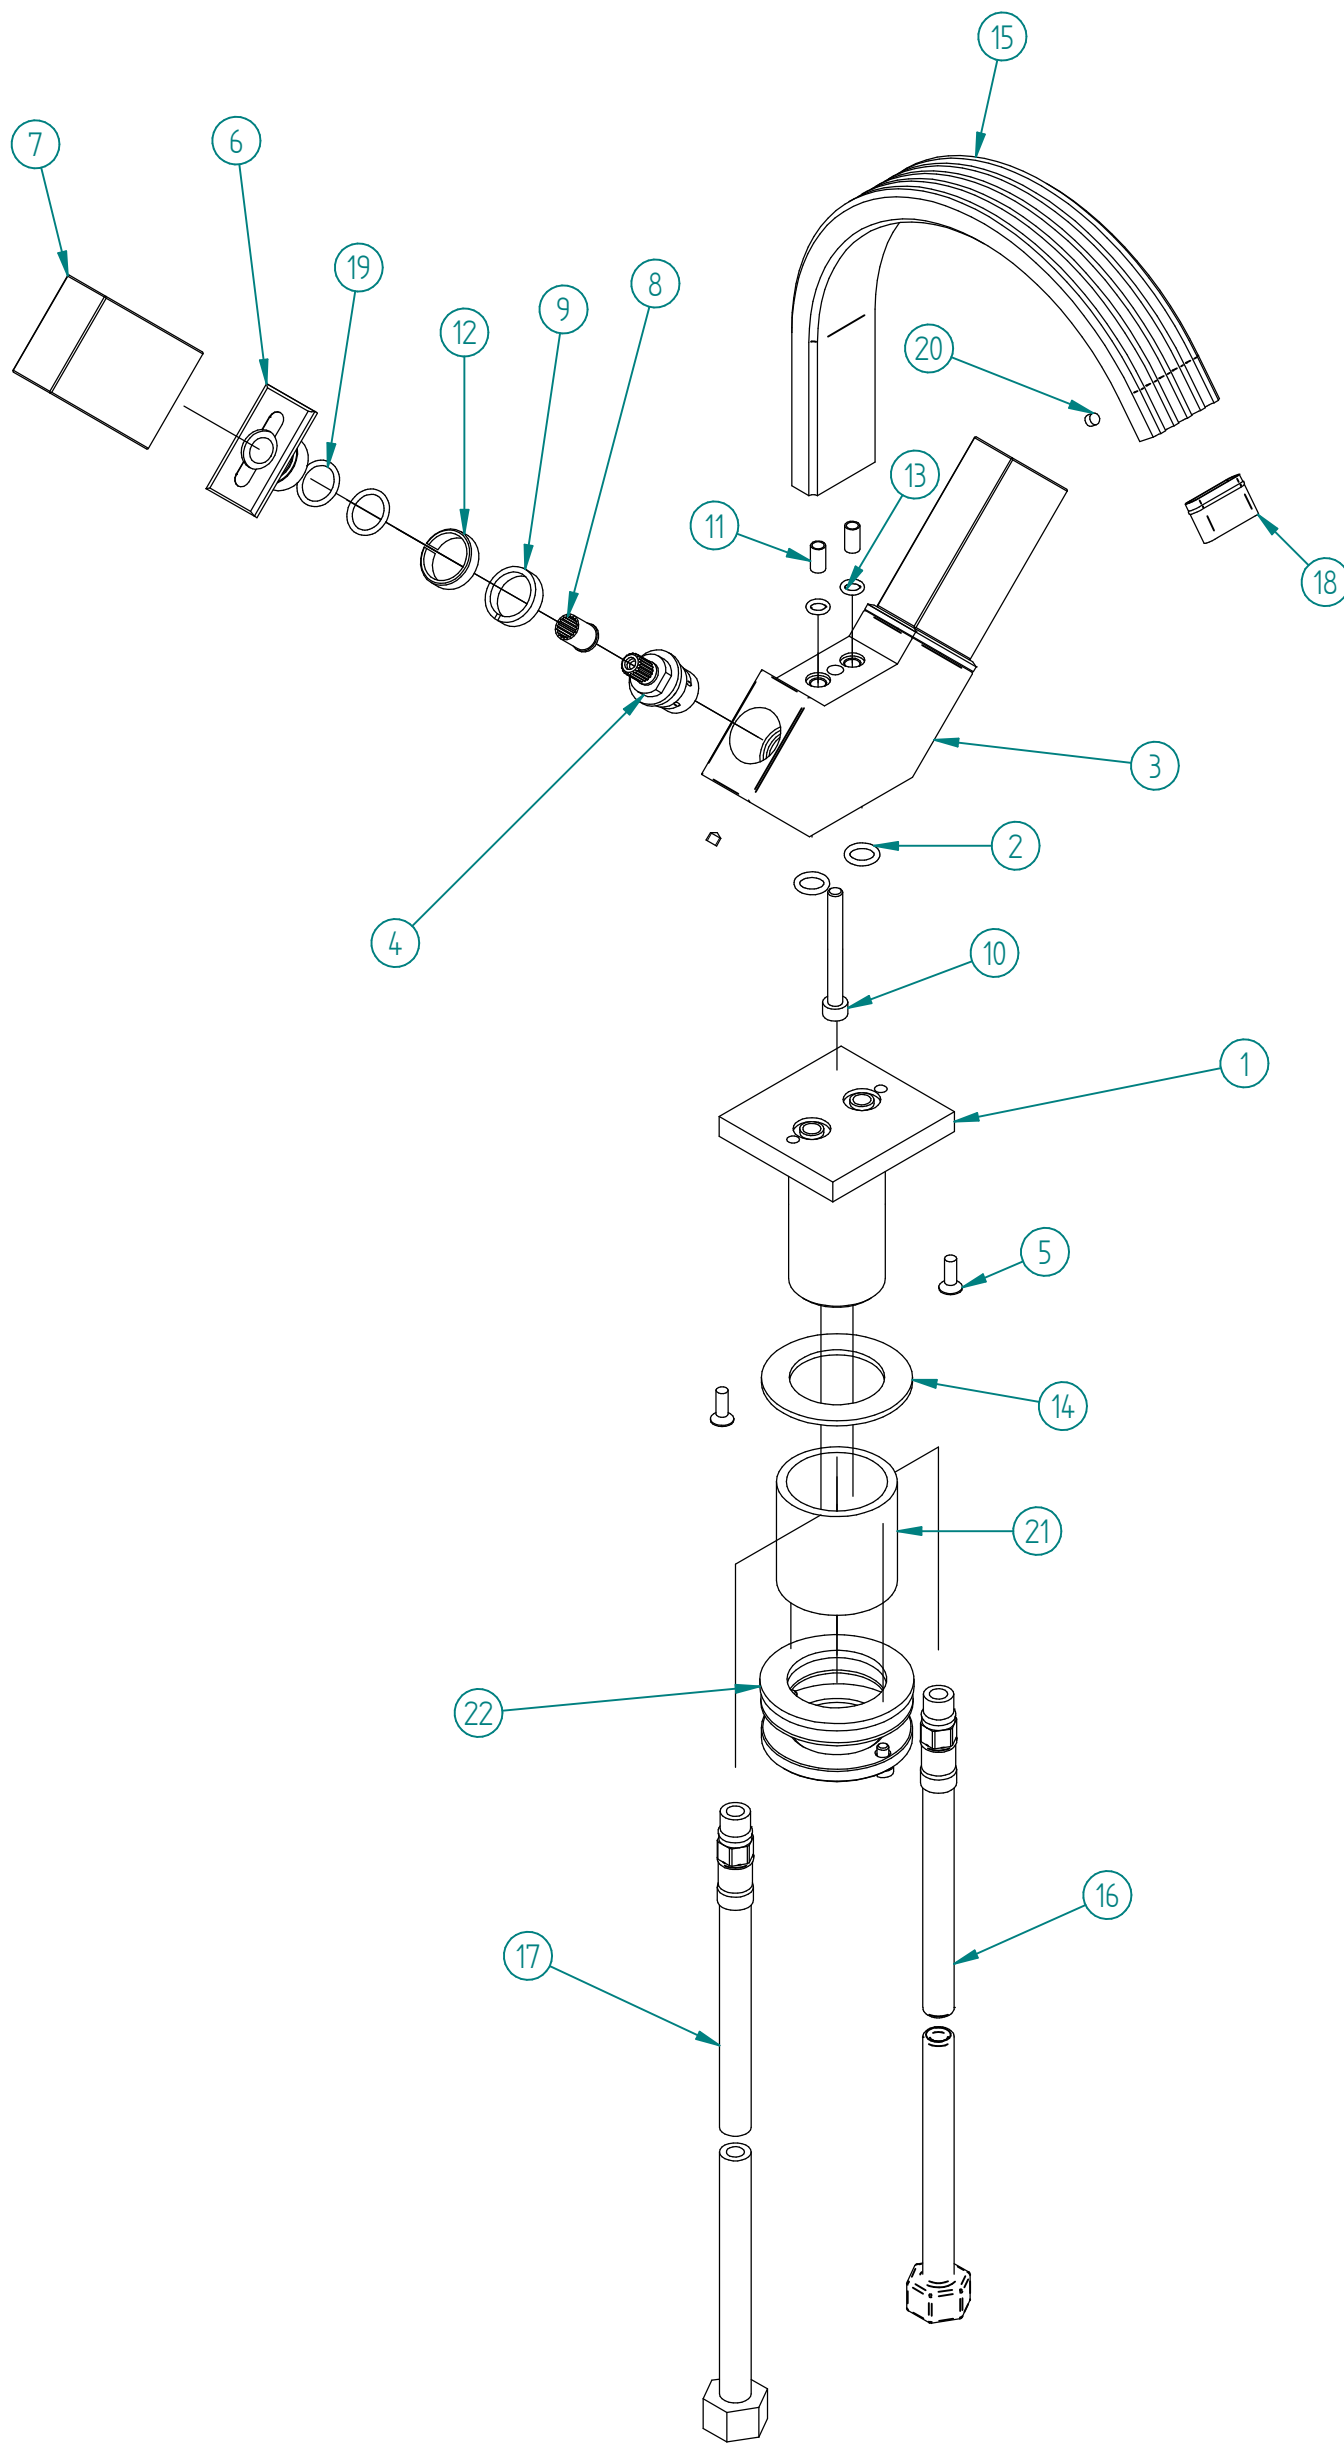

Pos.	Code	Qt.
1	RYIT7A24CC03	1
2	RTGO307ZZ	2
3	RYIT7A24CC06	1
4	RTVT187NI	2
5	RTVI219II	2
6	RYIT7A24CC07	2
7	RZIT7A16K140	2
8	RYIT7814ZZ05	2
9	RZIT7A24ZZ04	2
10	RTVI165II	1
11	RZIT7A24ZZ02	2
12	RZIT7A24ZZ03	2
13	RTGO777ZZ	2
14	RZIT7A24ZZ05	1
15	RYIT7A24CC01	1
16	RTFL302ZZ	1
17	RTFL303ZZ	1
18	RTAE131ZZ	1
19	RTGO279ZZ	4
20	RTVI116ZZ	3
21	RZIT3A16ZZ13	1
22	RWIT7871ZZ03	1

00	15/07/2019	Emissione	MD	-	-	-
Rev.	Data Date	Descrizione Description	Progettato Designed	Disegnato Drawn	Contr. Checked	Appr. Approved
DESCRIZIONE / DESCRIPTION BIDET MONOFORO KEA MANIGLIE MARMO						
CODICE ARTICOLO / ITEM CODE IT7A24CCK1ZZ			treeemme RUBINETTERIE		Via E. Mattei, 10 53041 Asiano (SI) ITALY Tel. 0577/718293 - Fax 0577/719350 www.rubinetterie3m.it	
PESO PARZIALE / PARTIAL WEIGHT 0,000 kg						
Le informazioni contenute nel disegno sono riservate. La diffusione, distribuzione e/o copiatura del documento o parte di esso da parte di qualsiasi soggetto è proibita, sia ai sensi dell'art. 616 c.p., che ai sensi del D.Lgs. n. 196/2003. Information contained in this drawing are reserved. Any diffusion, distribution and/or copy of complete or part of this document by anyone is prohibited, according to art. 616 c.p., D.Lgs. n. 196/2003.						