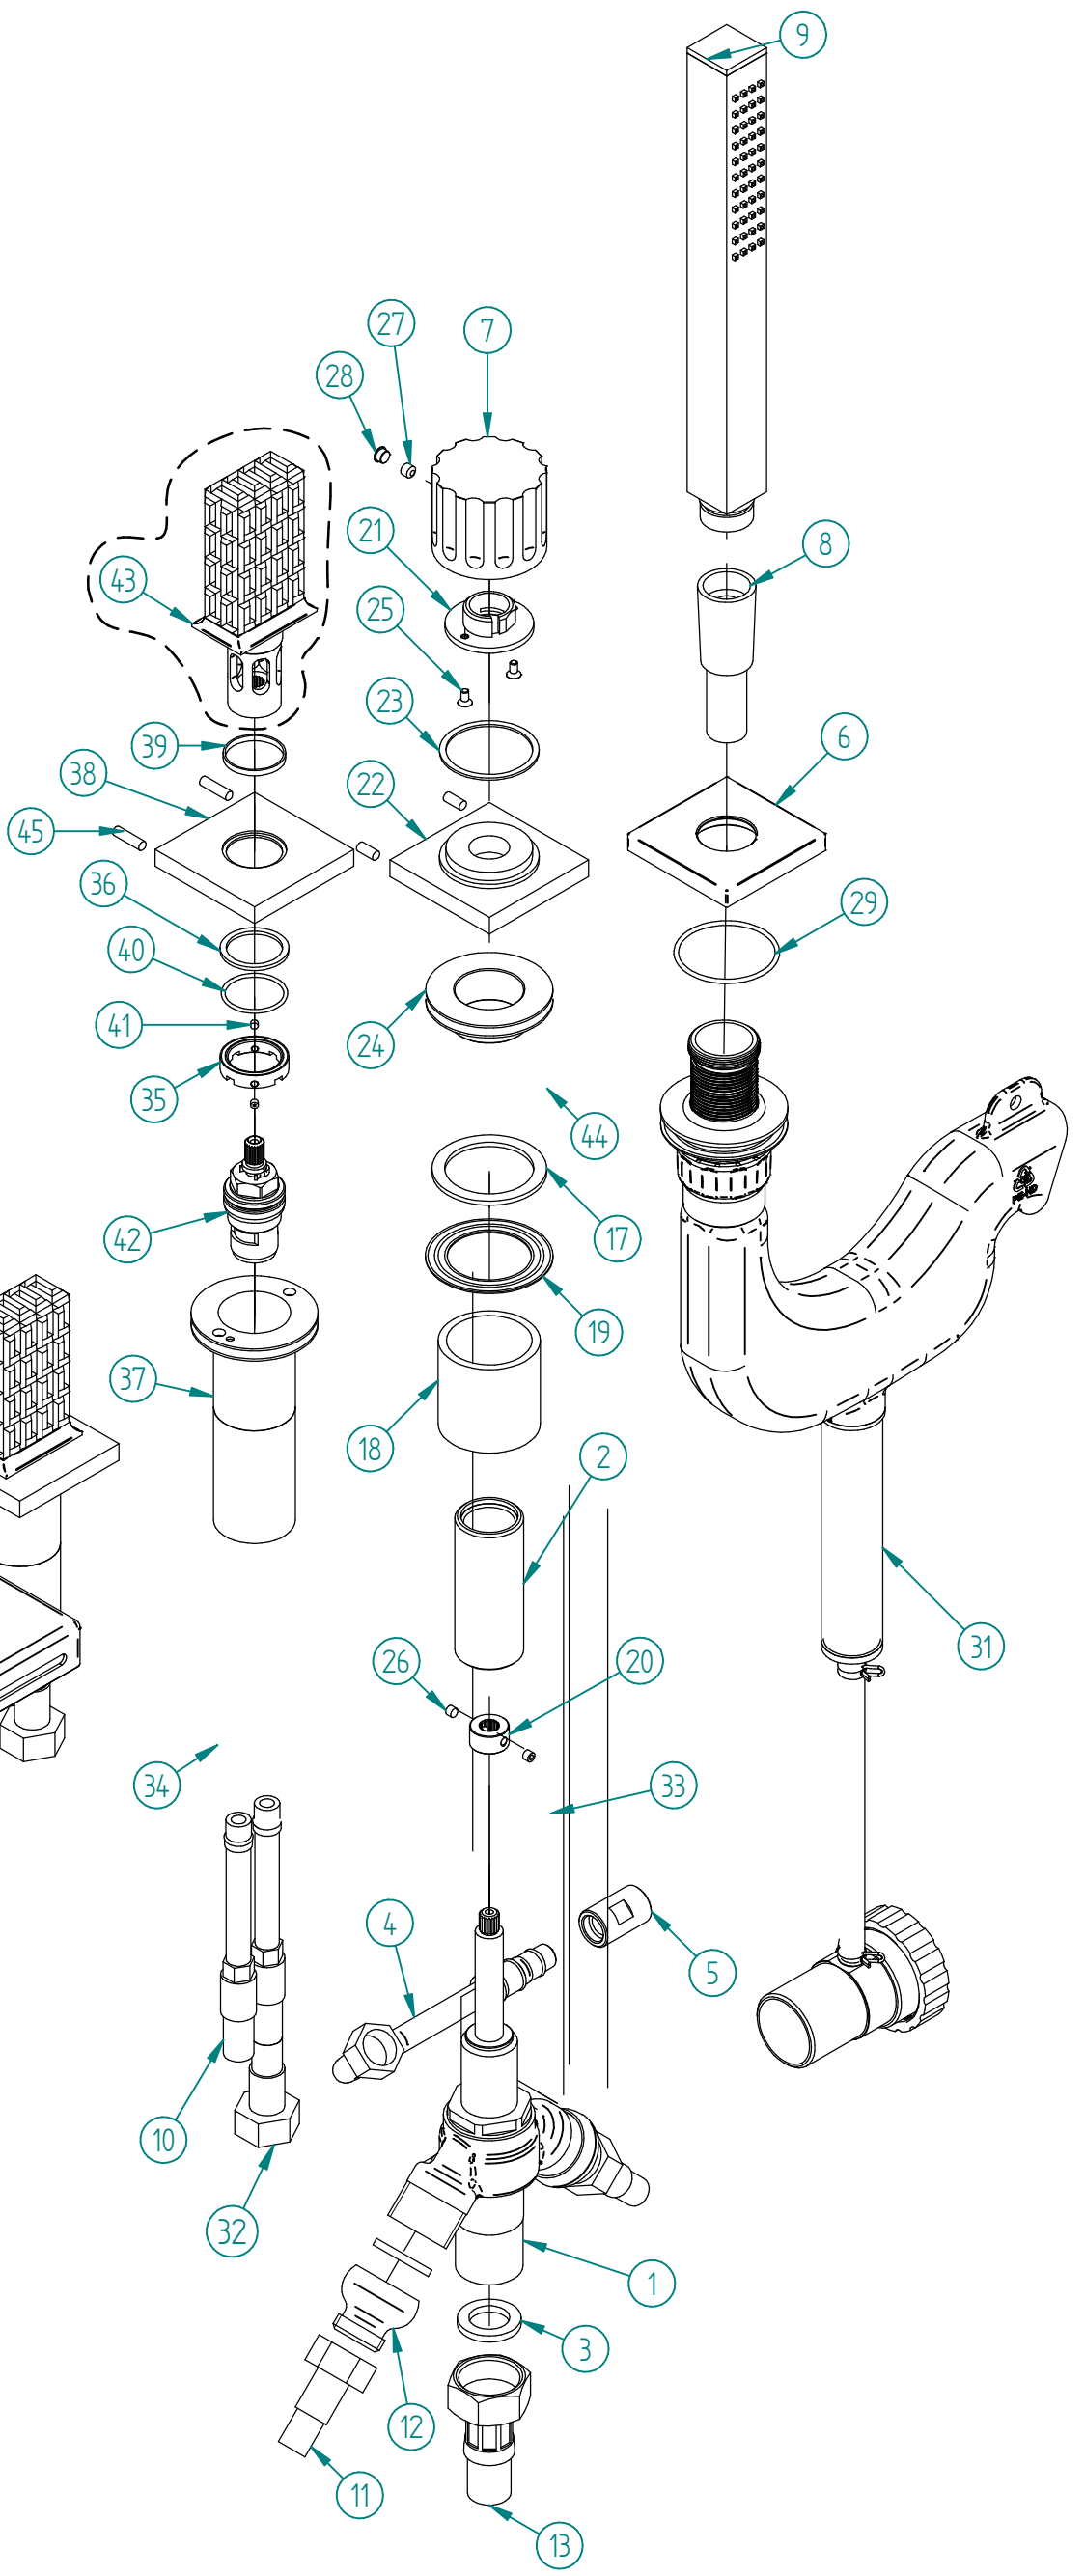

Pos.	Codice	Q.ta'
1	RTDV118ZZ	1
2	RYIT0706ZZ02	1
3	RTGF170ZZ	3
4	RTFL360ZZ_ESTR.LE	1
5	RYIT2768CC08	1
6	RYIT7A06CC15	1
7	RYIT2AA2CC24	1
8	RTFL508CC	1
9	RTDO164CC	1
10	RTFL316ZZ_BOCCA	2
11	RTFL316ZZ_PIANTANA	2
12	RYIT0567CC31	2
13	RTFL340ZZ_34	1
14	RTFL340ZZ_12	1
15*	RTGO190ZZ	2
16*	RTVI113ZZ	2
17	RTGF141ZZ	1
18	RZIT3A16ZZ13	1
19	RTRD104ZZ	1
20	RYIT7A06ZZ01	1
21	RYIT7287NI20	1
22	RYIT7A06CC02	1
23	RZIT7287ZZ24	1
24	RYIT7A06NI03	1
25	RTVI196II	2
26	RTVI116ZZ	2
27	RTVI200ZZ	1
28	RTTA125RR	1
29	RTGO290ZZ	1
30	RTBC111CC	1
31	RTBS110ZZ	1
32	RTFL316ZZ_	2
33	RWBA7271ZZ02	1
34	RWIT7871ZZ03	2
35	RYIT3A16ZZ04	2
36	RZIT3A16ZZ06	2
37	RYIT3A16NI01	2
38	RYIT3A16CC03	2
39	RZIT3A16ZZ05	2
40	RTGO158ZZ	2
41	RTVI255II	4
42	RTVT101CC	2
43	RKIT7A16CC01	2
44	RTGO190ZZ	1
45	RTVI129ZZ	4

RKIT7A16CC01

Pos.	Codice	Q.ta'
1	RYIT3A16CC02	1
2	RZIT7A24ZZ01	1

00	01/02/2019	Emissione	MD	MD	-	-
Rev.	Data Date	Descrizione Description	Progettato Designed	Disegnato Drawn	Contr. Checked	Appr. Approved

DESCRIZIONE / DESCRIPTION
BORDO VASCA KEA CRISTALLO

CODICE ARTICOLO / ITEM CODE
IT7A06CCROZZ
PESO PARZIALE / PARTIAL WEIGHT
0,000 kg

RUBINETTERIE
treemme

Via E. Mattei, 10
53041 Asiano (SI) ITALY
Tel. 0577/718293 - Fax 0577/719350
www.rubinetterie3m.it