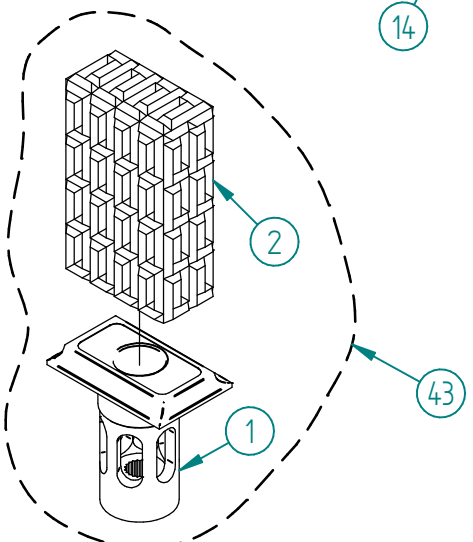

Pos.	Codice	Q.ta'
1	RTDV118ZZ	1
2	RYIT0706ZZ02	1
3	RTGF170ZZ	3
4	RTFL360ZZ_ESTR.LE	1
5	RYIT2768CC08	1
6	RYIT7A06CC15	1
7	RYIT2AA2CC24	1
8	RTFL508CC	1
9	RTDO164CC	1
10	RTFL316ZZ_BOCCA	2
11	RTFL316ZZ_PIANTANA	2
12	RYIT0567CC31	2
13	RTFL340ZZ_34	1
14	RTFL340ZZ_12	1
15*	RTGO190ZZ	2
16*	RTVI113ZZ	2
17	RTGF141ZZ	1
18	RZIT3A16ZZ13	1
19	RTRD104ZZ	1
20	RYIT7A06ZZ01	1
21	RYIT7287NI20	1
22	RYIT7A06CC02	1
23	RZIT7287ZZ24	1
24	RYIT7A06NI03	1
25	RTVI196II	2
26	RTVI116ZZ	2
27	RTVI200ZZ	1
28	RTTA125RR	1
29	RTGO290ZZ	1
30	RTBC111CC	1
31	RTBS110ZZ	1
32	RTFL316ZZ_	2
33	RWBA7271ZZ02	1
34	RWIT7871ZZ03	2
35	RYIT3A16ZZ04	2
36	RZIT3A16ZZ06	2
37	RYIT3A16NI01	2
38	RYIT3A16CC03	2
39	RZIT3A16ZZ05	2
40	RTGO158ZZ	2
41	RTVI255II	4
42	RTVT101CC	2
43	RKIT7A16CC01	2
44	RTGO190ZZ	1
45	RTVI129ZZ	4

RKIT7A16CC01

Pos.	Codice	Q.ta'
1	RYIT3A16CC02	1
2	RZIT7A24ZZ01	1

00	01/02/2019	Emissione	MD	MD	-	-
Rev.	Data Date	Descrizione Description	Progettato Designed	Disegnato Drawn	Contr. Checked	Appr. Approved

DESCRIZIONE / DESCRIPTION
BORDO VASCA KEA CRISTALLO

CODICE ARTICOLO / ITEM CODE
IT7A06CCROZZ
PESO PARZIALE / PARTIAL WEIGHT
0,000 kg

RUBINETTERIE
treemme

Via E. Mattei, 10
53041 Asiano (SI) ITALY
Tel. 0577/718293 - Fax 0577/719350
www.rubinetterie3m.it