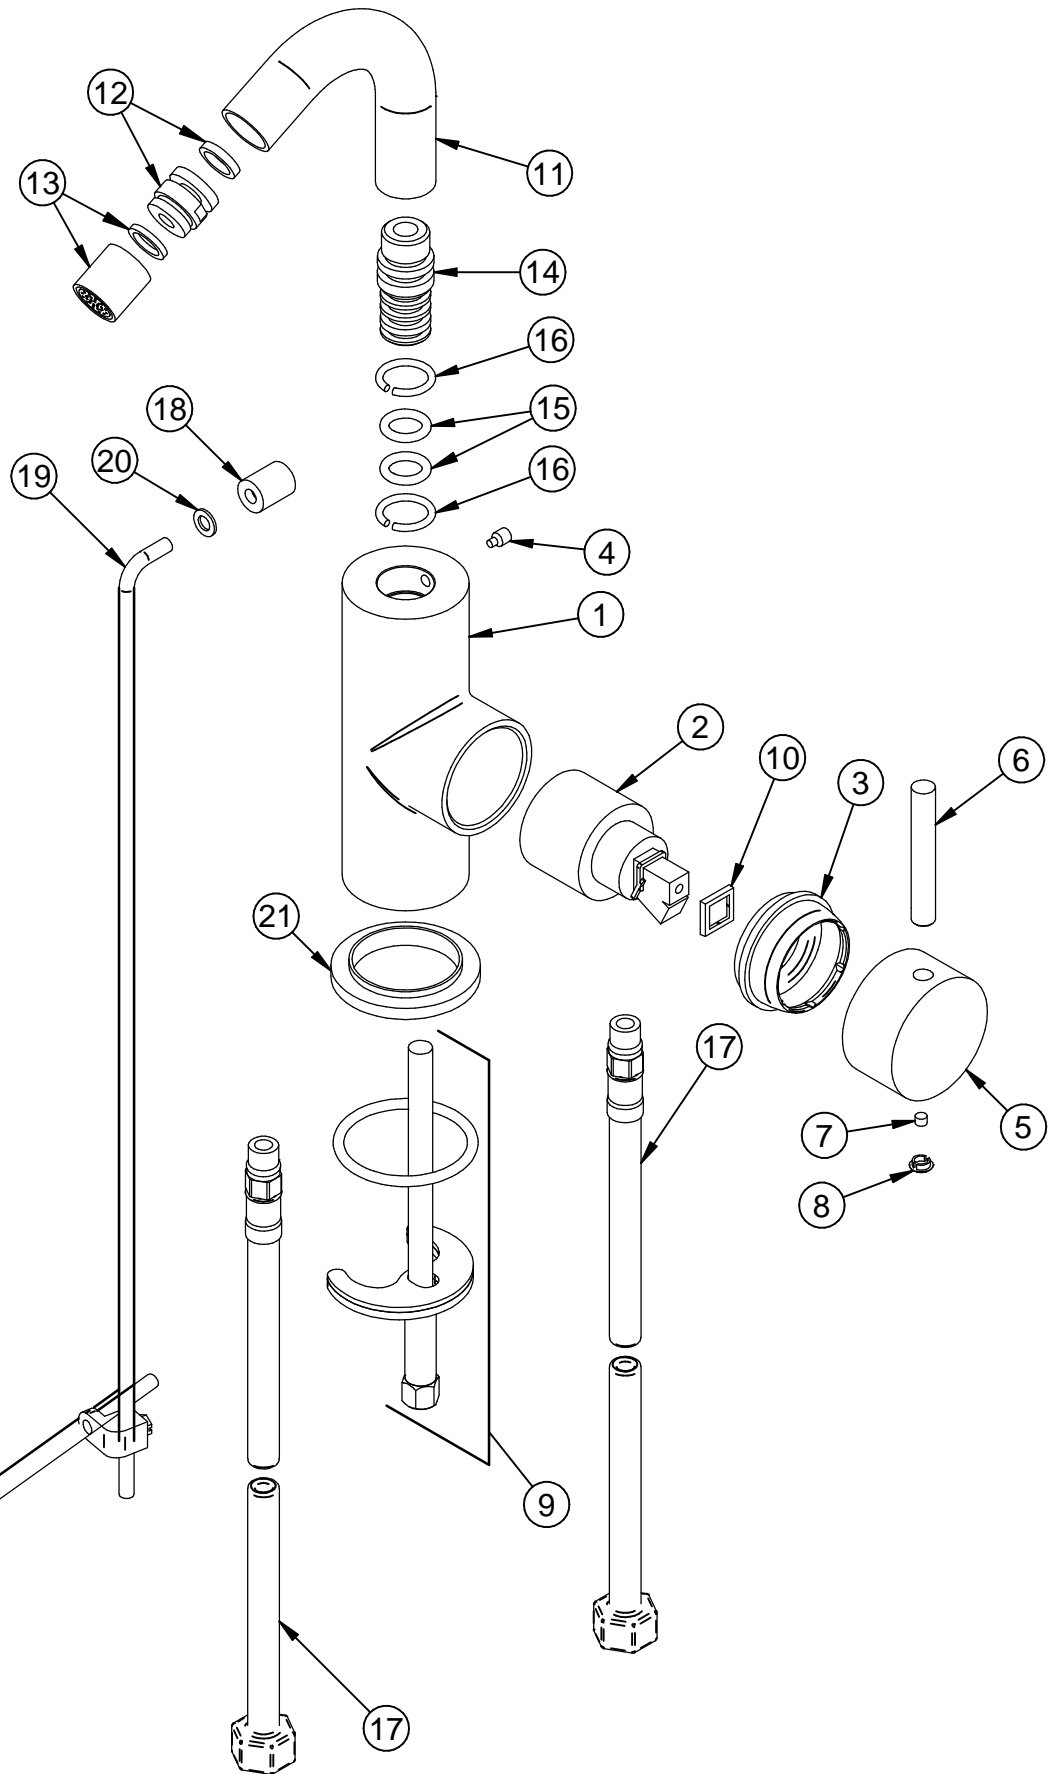

Item	Code	Q.ty
1	RYIT7510CC01	1
2	RTVT131ZZ	1
3	RYIT5502CC01	1
4	RTVI118ZZ	1
5	RYIT7510CC04	1
6	RYIT5810CC08	1
7	RTVI116ZZ	1
8	RTTA110CC	1
9	RTTR214ZZ	1
10	RTCR133ZZ	1
11	RYIT7224CC01	1
12	RTAE106CC	1
13	RTAE110CC	1
14	RYIT7215CC07	1
15	RTGO605ZZ	2
16	RTAN126ZZ	2
17	RTFL302ZZ	2
18	RYIT1410CC19	1
19	RTAS156CC	1
20	RTGF245ZZ	1
21	RYIT7510CC05	1
22	RTSA108CC	1

00	21/04/2020	Emissione	MM	MM	-	-
Rev.	Data Date	Descrizione Description	Progettato Designed	Disegnato Drawn	Contr. Checked	Appr. Approved

DESCRIZIONE / DESCRIPTION Monocomando bidet X-change		RUBINETTERIE treemme	Via E. Mattei, 10 53041 Asiano (SI) ITALY Tel. 0577/718293 - Fax 0577/719350 www.rubinetterie3m.it
CODICE ARTICOLO / ITEM CODE IT7520CCEAZZ			
PESO PARZIALE / PARTIAL WEIGHT 0,000 kg			

Le informazioni contenute nel disegno sono riservate. La diffusione, distribuzione e/o copiatura del documento o parte di esso da parte di qualsiasi soggetto è proibita, sia ai sensi dell'art. 616 c.p., che ai sensi del D.Lgs. n. 196/2003. Information contained in this drawing are reserved. Any diffusion, distribution and/or copy of complete or part of this document by anyone is prohibited, according to art. 616 c.p., D.Lgs. n. 196/2003.