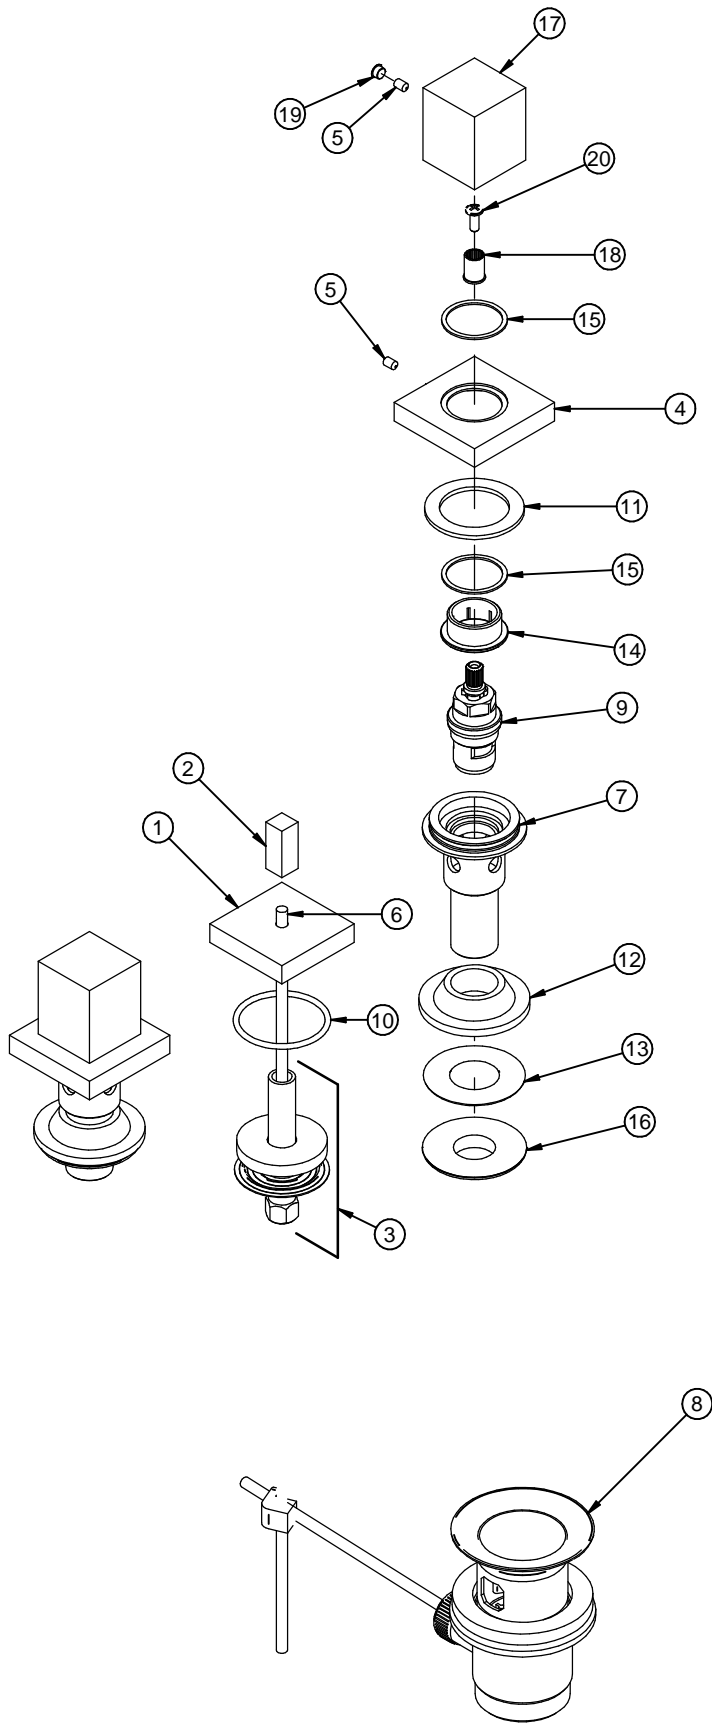

Item	Code	Q.ty
1	RYIT7320CC01	1
2	RYIT7320CC02	1
3	RTTB102ZZ	1
4	RYIT7320CC03	2
5	RTVI102ZZ	4
6	RTAS106CC	1
7	RYIT7320ZZ04	2
8	RTSA108CC	1
9	RTVT240ZZ	2
10	RTGO475ZZ	1
11	RTGF148ZZ	2
12	RTGS104ZZ	2
13	RTRD102ZZ	2
14	RYAA7216NI04	2
15	RTGF311ZZ	4
16	RZIT0506ZZ20	2
17	RYAA7316CC50	2
18	RYIT7814ZZ05	2
19	RTTA125RR	2
20	RTVI155ZZ	2

Rev.	Data Date	Descrizione Description	Progettato Designed	Disegnato Drawn	Contr. Checked	Appr. Approved
DESCRIZIONE / DESCRIPTION						

CODICE ARTICOLO / ITEM CODE IT7320CCXQZZ		RUBINETTERIE treemme	Via E. Mattei, 10 53041 Asiano (SI) ITALY Tel. 0577/718293 - Fax 0577/719350 www.rubinetterie3m.it
PESO PARZIALE / PARTIAL WEIGHT 2,011 kg			