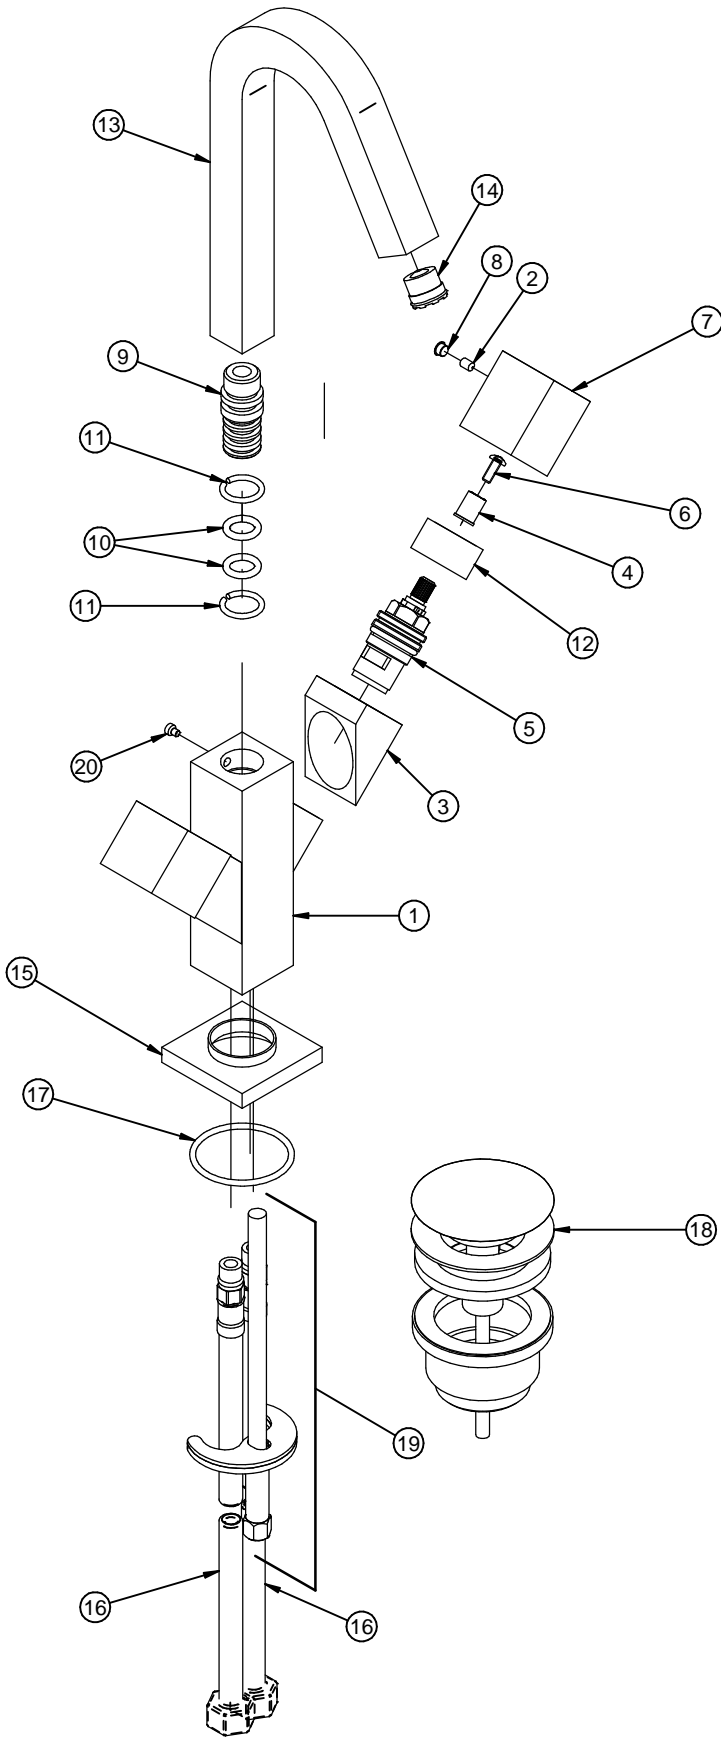

Item	Code	Q.ty
1	RXIT7331CC01	1
2	RTVI102ZZ	2
3	RYIT7331CC03	2
4	RYIT7814ZZ05	2
5	RTVT101CC	2
6	RTVI155ZZ	2
7	RYIT7315CC50	2
8	RTTA125RR	2
9	RYIT7215CC07	1
10	RTGO605ZZ	2
11	RTAN126ZZ	2
12	RYIT7315CC03	2
13	RYIT7315CC04	1
14	RTAE137ZZ	1
15	RYIT7331CC02	1
16	RTFL302ZZ	2
17	RTGO530ZZ	1
18	RTSA117CC	1
19	RTTR217ZZ	1
20	RTVI119ZZ	1

00	26/05/2020	Emissione	MM	MM	-	-
Rev.	Data Date	Descrizione Description	Progettato Designed	Disegnato Drawn	Contr. Checked	Appr. Approved

DESCRIZIONE / DESCRIPTION
Monoforo lavabo

CODICE ARTICOLO / ITEM CODE

IT7315CCXZZ

PESO PARZIALE / PARTIAL WEIGHT

3,037 kg

RUBINETTERIE
treemme

Via E. Mattei, 10
53041 Asiano (SI) ITALY
Tel. 0577/718293 - Fax 0577/719350
www.rubinetterie3m.it

Le informazioni contenute nel disegno sono riservate. La diffusione, distribuzione e/o copiatura del documento o parte di esso da parte di qualsiasi soggetto è proibita, sia ai sensi dell'art. 616 c.p., che ai sensi del D.Lgs. n. 196/2003.
Information contained in this drawing are reserved. Any diffusion, distribution and/or copy of complete or part of this document by anyone is prohibited, according to art. 616 c.p., D.Lgs. n. 196/2003.

Controllo DFT: 26/05/2020 24/08/2021 - MM