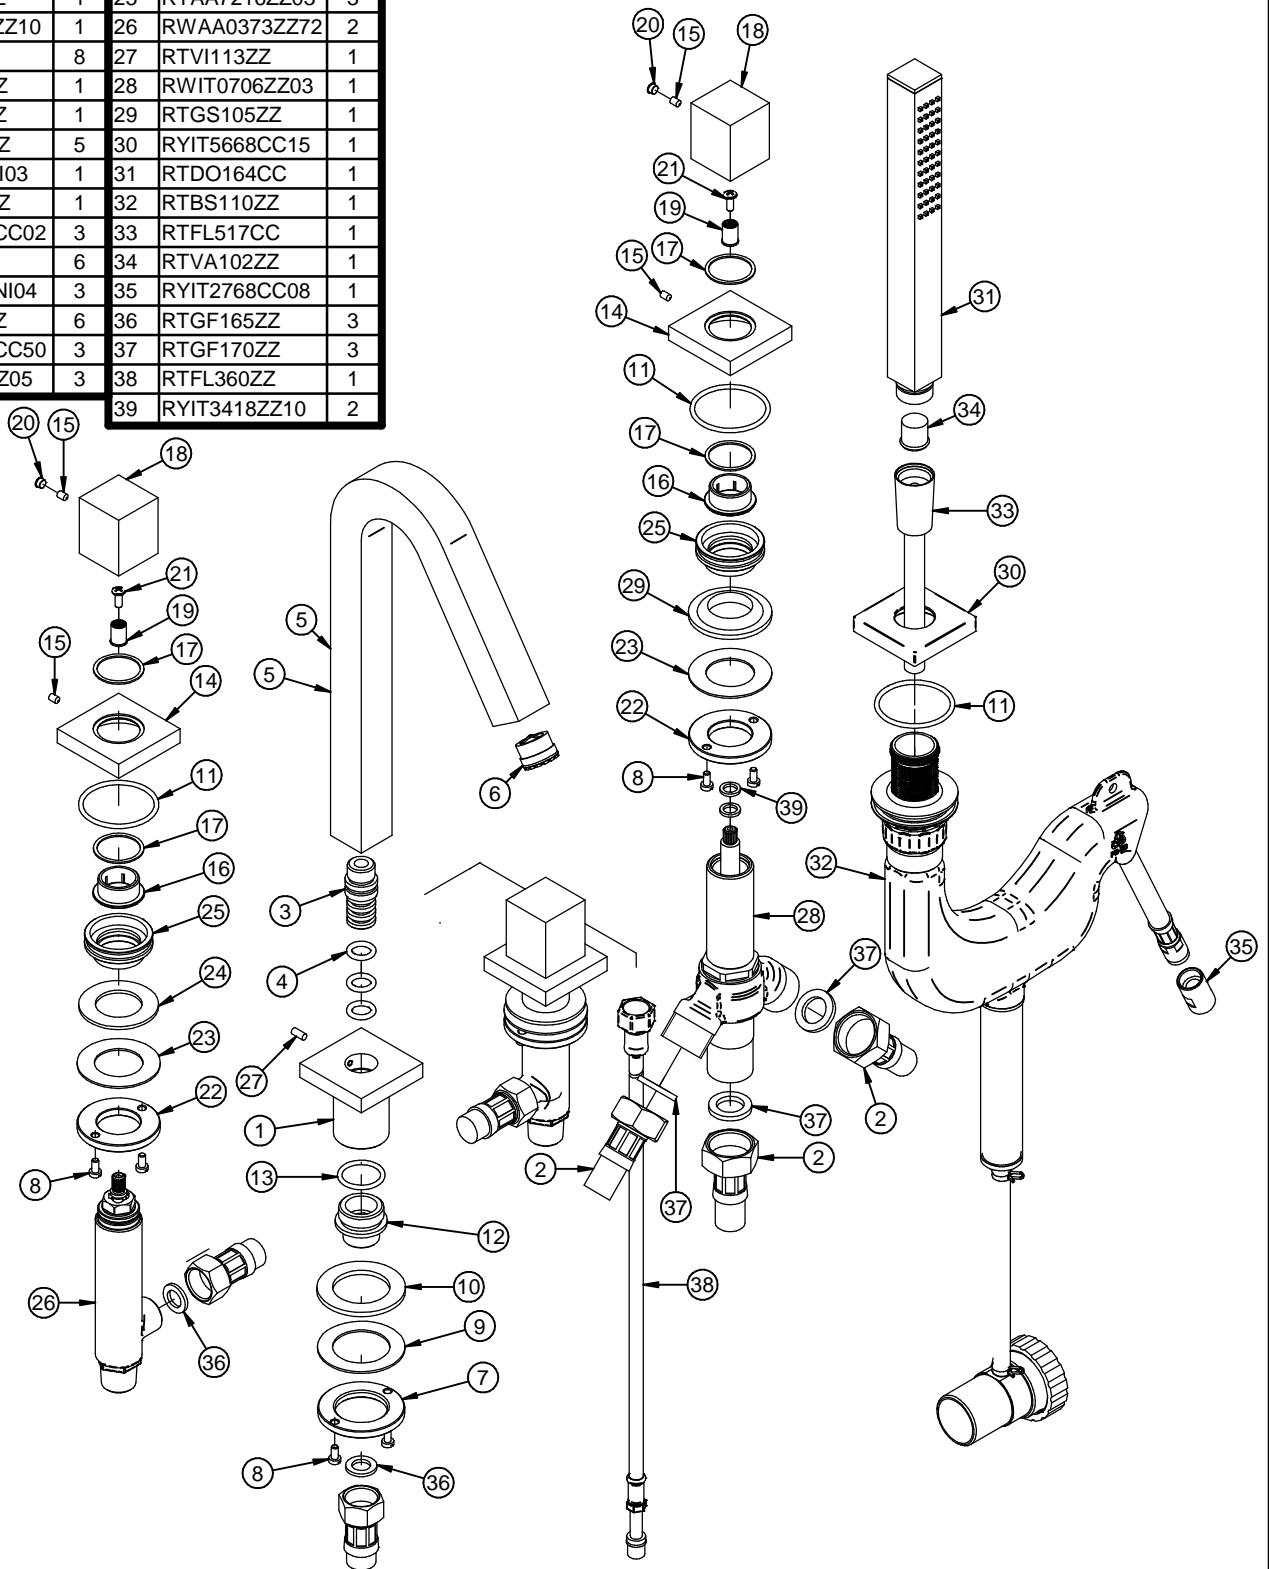

Item	Code	Q.ty	Item	Code	Q.ty
1	RYIT7385CC02	1	20	RTTA125RR	3
2	RTFL340ZZ	3	21	RTVI155ZZ	3
3	RYAA7216CC08	1	22	RZAA7216ZZ11	3
4	RTGO605ZZ	3	23	RTRD106ZZ	3
5	DYAA7371SL02	1	24	RTGF142ZZ	2
6	RTAE128ZZ	1	25	RYAA7216ZZ03	3
7	RZAA7216ZZ10	1	26	RWAA0373ZZ72	2
8	RTVI127ZZ	8	27	RTVI113ZZ	1
9	RTRD107ZZ	1	28	RWIT0706ZZ03	1
10	RTGF146ZZ	1	29	RTGS105ZZ	1
11	RTGO530ZZ	5	30	RYIT5668CC15	1
12	RYIT7285NI03	1	31	RTDO164CC	1
13	RTGO465ZZ	1	32	RTBS110ZZ	1
14	RYAA7316CC02	3	33	RTFL517CC	1
15	RTVI102ZZ	6	34	RTVA102ZZ	1
16	RYAA7216NI04	3	35	RYIT2768CC08	1
17	RTGF311ZZ	6	36	RTGF165ZZ	3
18	RYAA7316CC50	3	37	RTGF170ZZ	3
19	RYIT7814ZZ05	3	38	RTFL360ZZ	1
			39	RYIT3418ZZ10	2

00	28/05/2020	Emissione	MM	MM	-	-
Rev.	Data Date	Descrizione Description	Progettato Designed	Disegnato Drawn	Contr. Checked	Appr. Approved

DESCRIZIONE / DESCRIPTION <b>Bordo vasca 5 fori con doccetta estraibile</b>		<b>RUBINETTERIE</b> 	Via E. Mattei, 10 53041 Asiano (SI) ITALY Tel. 0577/718293 - Fax 0577/719350 www.rubinetterie3m.it			
CODICE ARTICOLO / ITEM CODE <b>IT7306CCXZZ</b>			PESO PARZIALE / PARTIAL WEIGHT 0,000 kg			