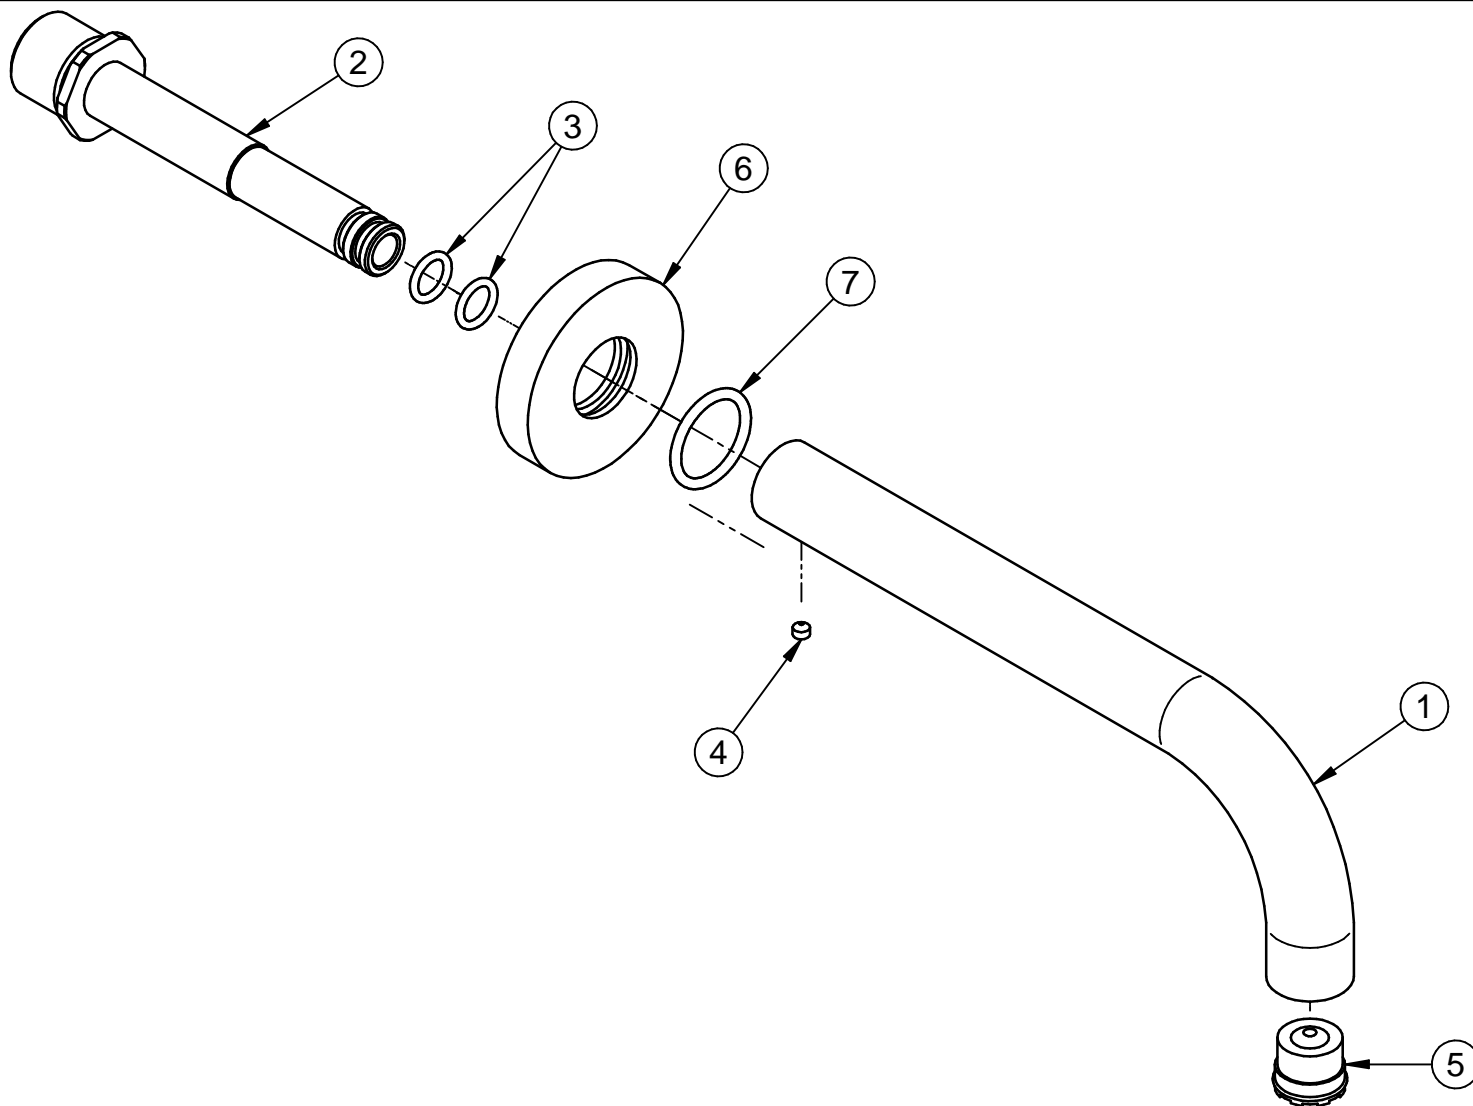

Item	Code	Q.ty
1	RYIT7551CC01	1
2	RYAG0160ZZ02	1
3	RTGO309ZZ	2
4	RTVI138ZZ	1
5	RTAE137ZZ	1
6	RYIT1052CC01	1
7	RTGO460ZZ	1

00	31/03/2020	Emissione	MM	-	-	-
Rev.	Data Date	Descrizione Description	Progettato Designed	Disegnato Drawn	Contr. Checked	Appr. Approved

DESCRIZIONE / DESCRIPTION		<b>RUBINETTERIE</b> <b>treemme</b>	Via E. Mattei, 10 53041 Asiano (SI) ITALY Tel. 0577/718293 - Fax 0577/719350 <a href="http://www.rubinetterie3m.it">www.rubinetterie3m.it</a>
CODICE ARTICOLO / ITEM CODE			
<b>IT7263CCZZZZ</b>			
PESO PARZIALE / PARTIAL WEIGHT		0,500 kg	