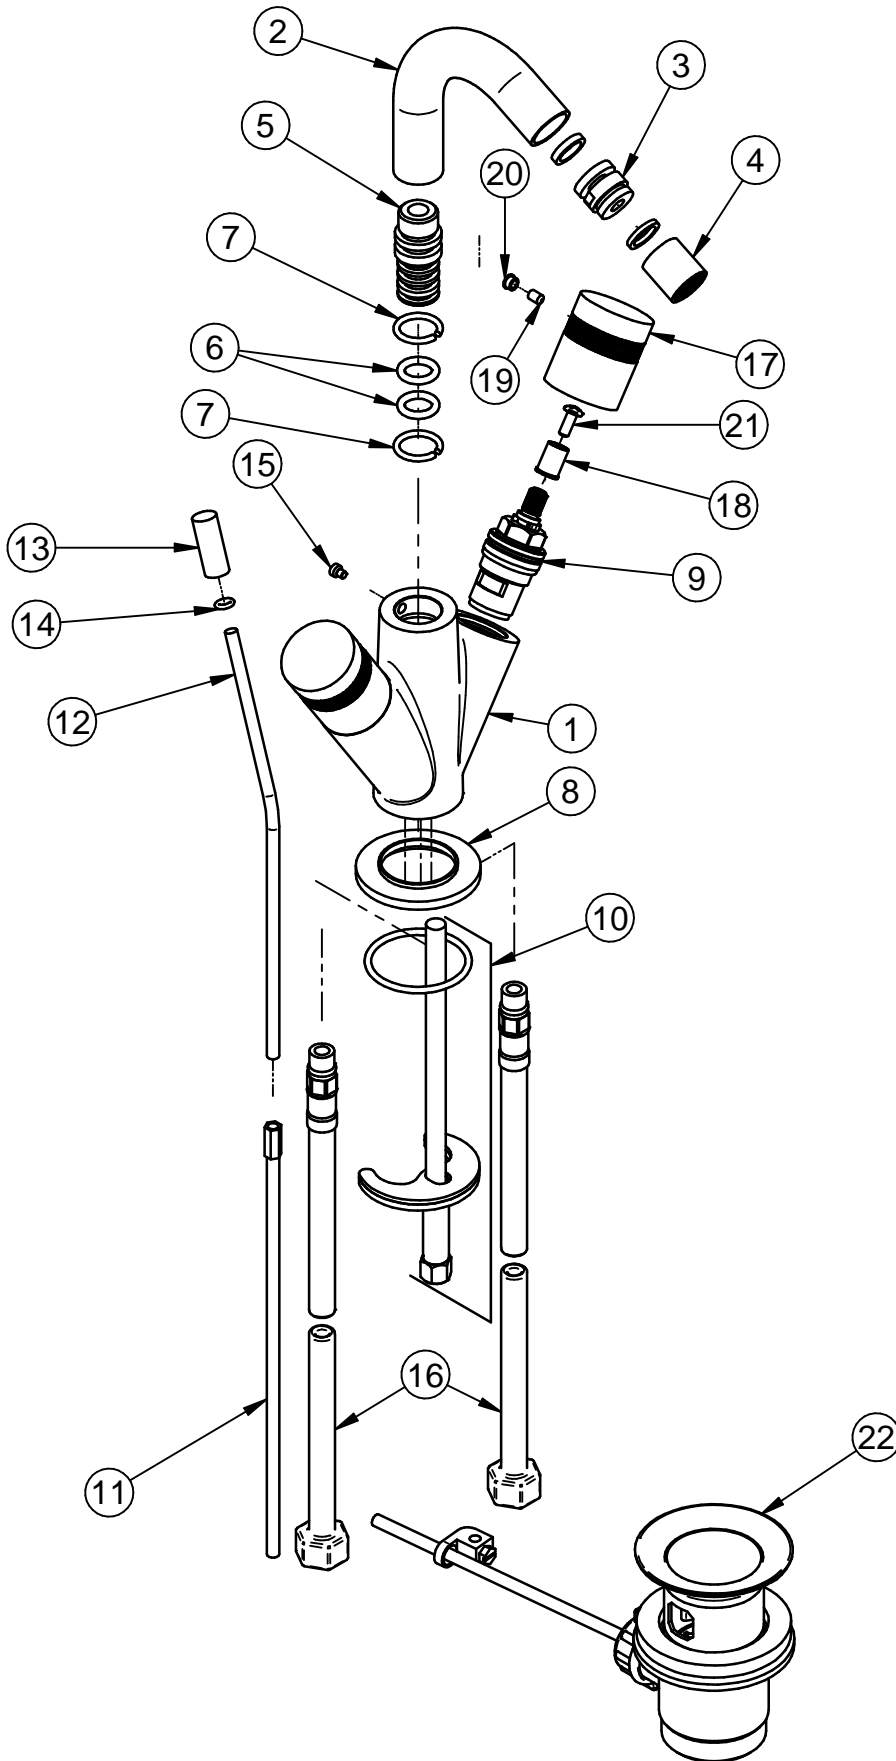

Item	Code	Q.ty
1	RYIT7224CC02	1
2	RYIT7224CC01	1
3	RTAE106CC	1
4	RTAE110CC	1
5	RYIT7215CC07	1
6	RTGO605ZZ	2
7	RTAN126ZZ	2
8	RYIT5810CC13	1
9	RTVT101CC	2
10	RTRR217ZZ	1
11	RTAS150CC	1
12	RTAS125CC	1
13	RYIT7220CC02	1
14	RTGO254ZZ	1
15	RTVI119ZZ	1
16	RTFL302ZZ	2
17	RYIT7215CC05	2
18	RYIT7814ZZ05	2
19	RTVI102ZZ	2
20	RTTA106CC	2
21	RTVI155ZZ	2
22	RTSA106CC	1

00	14/05/2020	Emissione	MM	MM	-	-
Rev.	Data Date	Descrizione Description	Progettato Designed	Disegnato Drawn	Contr. Checked	Appr. Approved

DESCRIZIONE / DESCRIPTION
Monoforo bidet X-Change

CODICE ARTICOLO / ITEM CODE
IT7224CCXRZZ

PESO PARZIALE / PARTIAL WEIGHT
0,000 kg

RUBINETTERIE
treemme

Via E. Mattei, 10
53041 Asiano (SI) ITALY
Tel. 0577/718293 - Fax 0577/719350
www.rubinerie3m.it

Le informazioni contenute nel disegno sono riservate. La diffusione, distribuzione e/o copiatura del documento o parte di esso da parte di qualsiasi soggetto è proibita, sia ai sensi dell'art. 616 c.p., che ai sensi del D.Lgs. n. 196/2003.
Information contained in this drawing are reserved. Any diffusion, distribution and/or copy of complete or part of this document by anyone is prohibited, according to art. 616 c.p., D.Lgs. n. 196/2003.