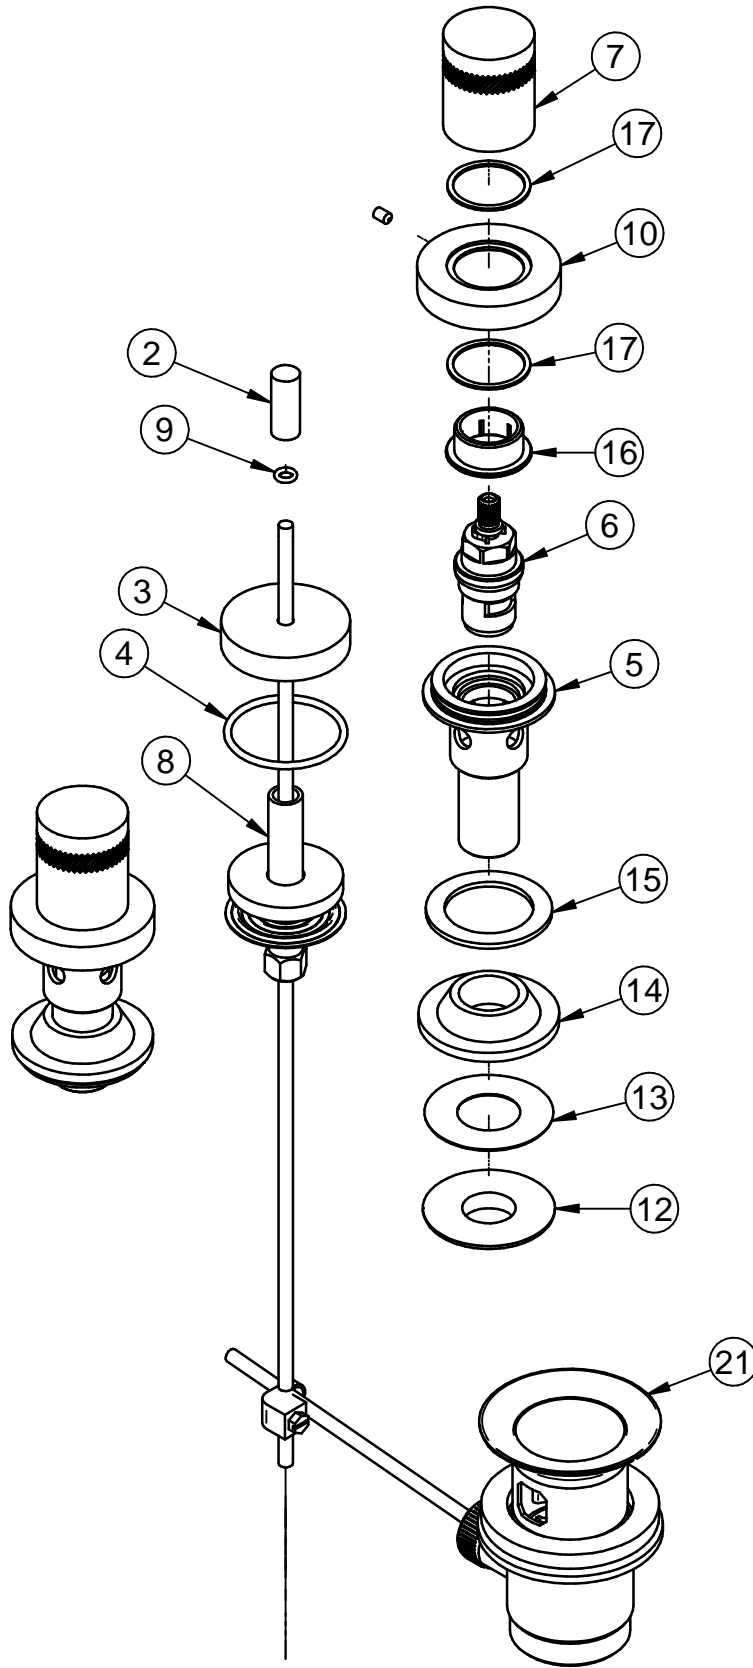

Pos.	Codice	Q.ta'
1	RTAS106CC	1
2	RYIT7220CC02	1
3	RYIT7220CC01	1
4	RTGO475ZZ	1
5	RYIT7320ZZ04	2
6	RTVT240ZZ	2
7	RYAA7216CC05	2
8	RTTB102ZZ	1
9	RTGO254ZZ	1
10	RYIT7220CC03	2
11	RTVI102ZZ	2
12	RZIT0506ZZ20	2
13	RTRD102ZZ	2
14	RTGS104ZZ	2
15	RTGF148ZZ	2
16	RYAA7216NI04	2
17	RTGF311ZZ	4
18	RTAT109ZZ	1
19	RYIT0099ZZ11	1
20	ZZZIM01ZZ	1
21	RTSA108CC	1

00	13/05/2020	Emissione	MM	MM	-	-
Rev.	Data Date	Descrizione Description	Progettato Designed	Disegnato Drawn	Contr. Checked	Appr. Approved

**Batteria bidet X-Change**

DESCRIZIONE / DESCRIPTION

IT7220CCXRZZ

PESO PARZIALE / PARTIAL WEIGHT

1,689 kg

RUBINETTERIE  
**treemme**

Via E. Mattei, 10  
53041 Asiano (SI) ITALY  
Tel. 0577/718293 - Fax 0577/719350  
www.rubinetterie3m.it

Le informazioni contenute nel disegno sono riservate. La diffusione, distribuzione e/o copiatura del documento o parte di esso da parte di qualsiasi soggetto è proibita, sia ai sensi dell'art. 616 c.p., che ai sensi del D.Lgs. n. 196/2003.  
Information contained in this drawing are reserved. Any diffusion, distribution and/or copy of complete or part of this document by anyone is prohibited, according to art. 616 c.p., D.Lgs. n. 196/2003.