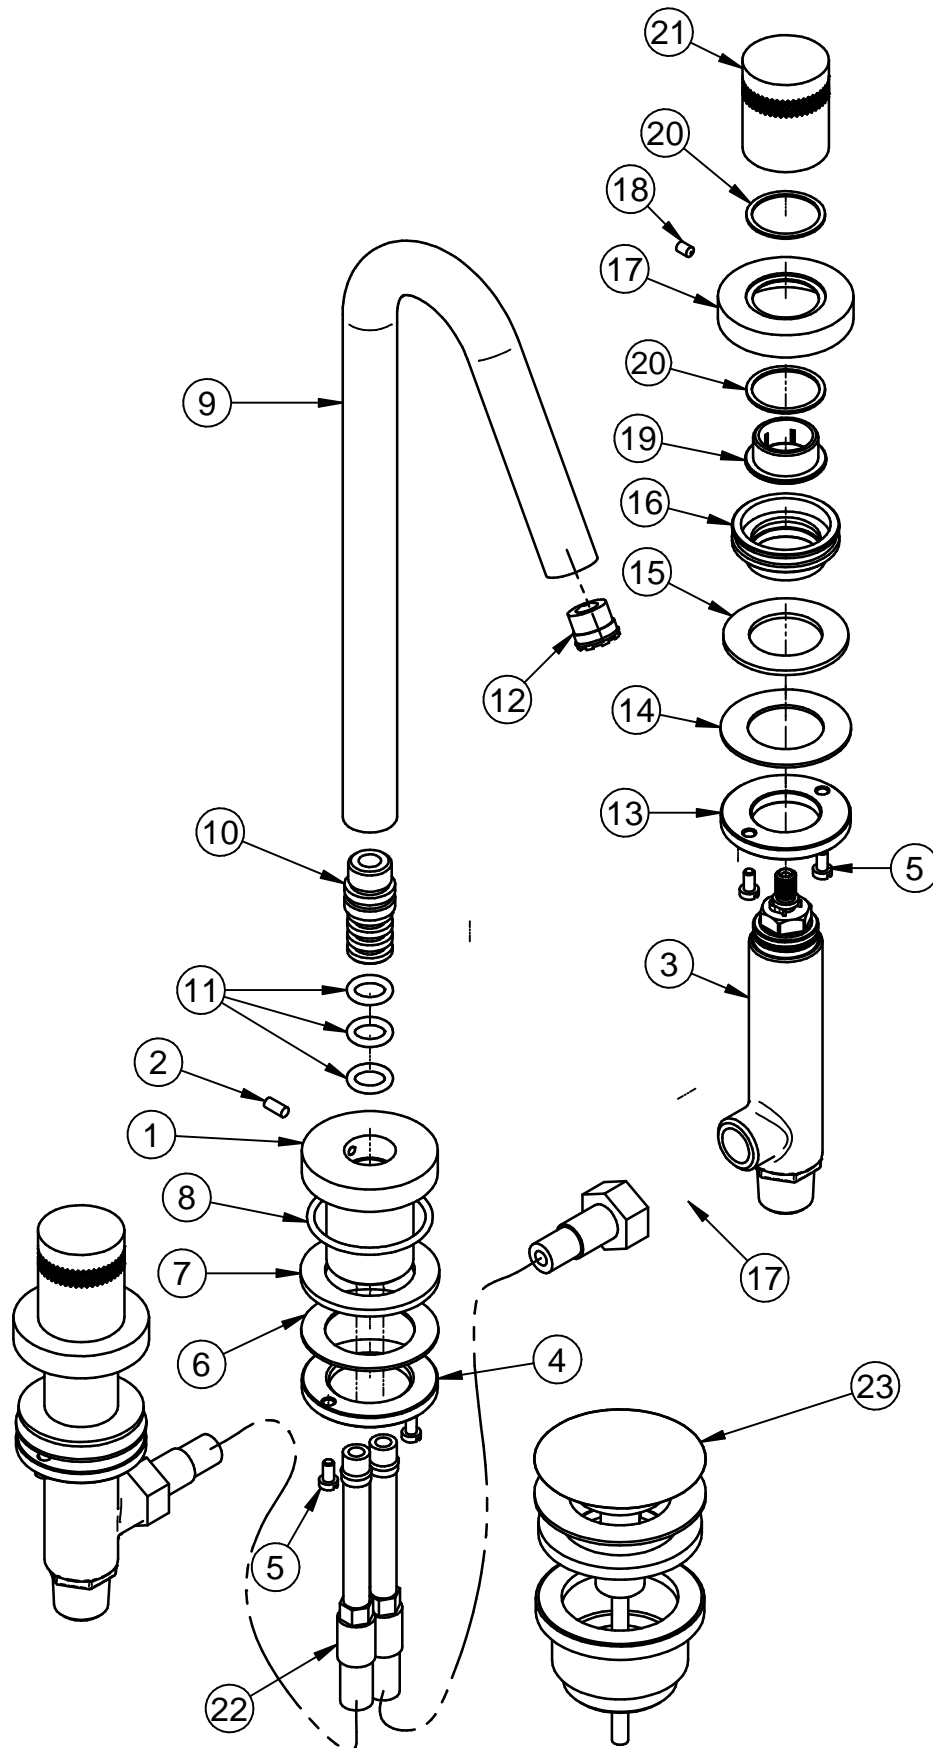

Item	Code	Q.ty
1	RYAA7216CC01	1
2	RTVI113ZZ	1
3	RWAA0373ZZ72	2
4	RZAA7216ZZ10	1
5	RTVI127ZZ	6
6	RTRD107ZZ	1
7	RTGF146ZZ	1
8	RTGO530ZZ	3
9	RYAA7216CC09	1
10	RYAA7216CC08	1
11	RTGO605ZZ	3
12	RTAE137ZZ	1
13	RZAA7216ZZ11	2
14	RTRD106ZZ	2
15	RTGF142ZZ	2
16	RYAA7216ZZ03	2
17	RYAA7216CC02	2
18	RTVI102ZZ	2
19	RYAA7216NI04	2
20	RTGF311ZZ	4
21	RYAA7216CC05	2
22	RTFL316ZZ	2
23	RTSA117CC	1

00	11/05/2020	Emissione		MM	MM	-	-
Rev.	Data Date		Descrizione Description	Progettato Designed	Disegnato Drawn	Contr. Checked	Appr. Approved

Batteria lavabo X-Change

DESCRIZIONE / DESCRIPTION	
IT7216CCXRZZ	
PESO PARZIALE / PARTIAL WEIGHT	3,036 kg

Via E. Mattei, 10
53041 Asiano (SI) ITALY
Tel. 0577/718293 - Fax 0577/719350
www.rubINETTERIE3m.it

Le informazioni contenute nel disegno sono riservate. La diffusione, distribuzione e/o copiatura del documento o parte di esso da parte di qualsiasi soggetto è proibita, sia ai sensi dell'art. 616 c.p., che ai sensi del D.Lgs. n. 196/2003.
Information contained in this drawing are reserved. Any diffusion, distribution and/or copy of complete or part of this document by anyone is prohibited, according to art. 616 c.p., D.Lgs. n. 196/2003.