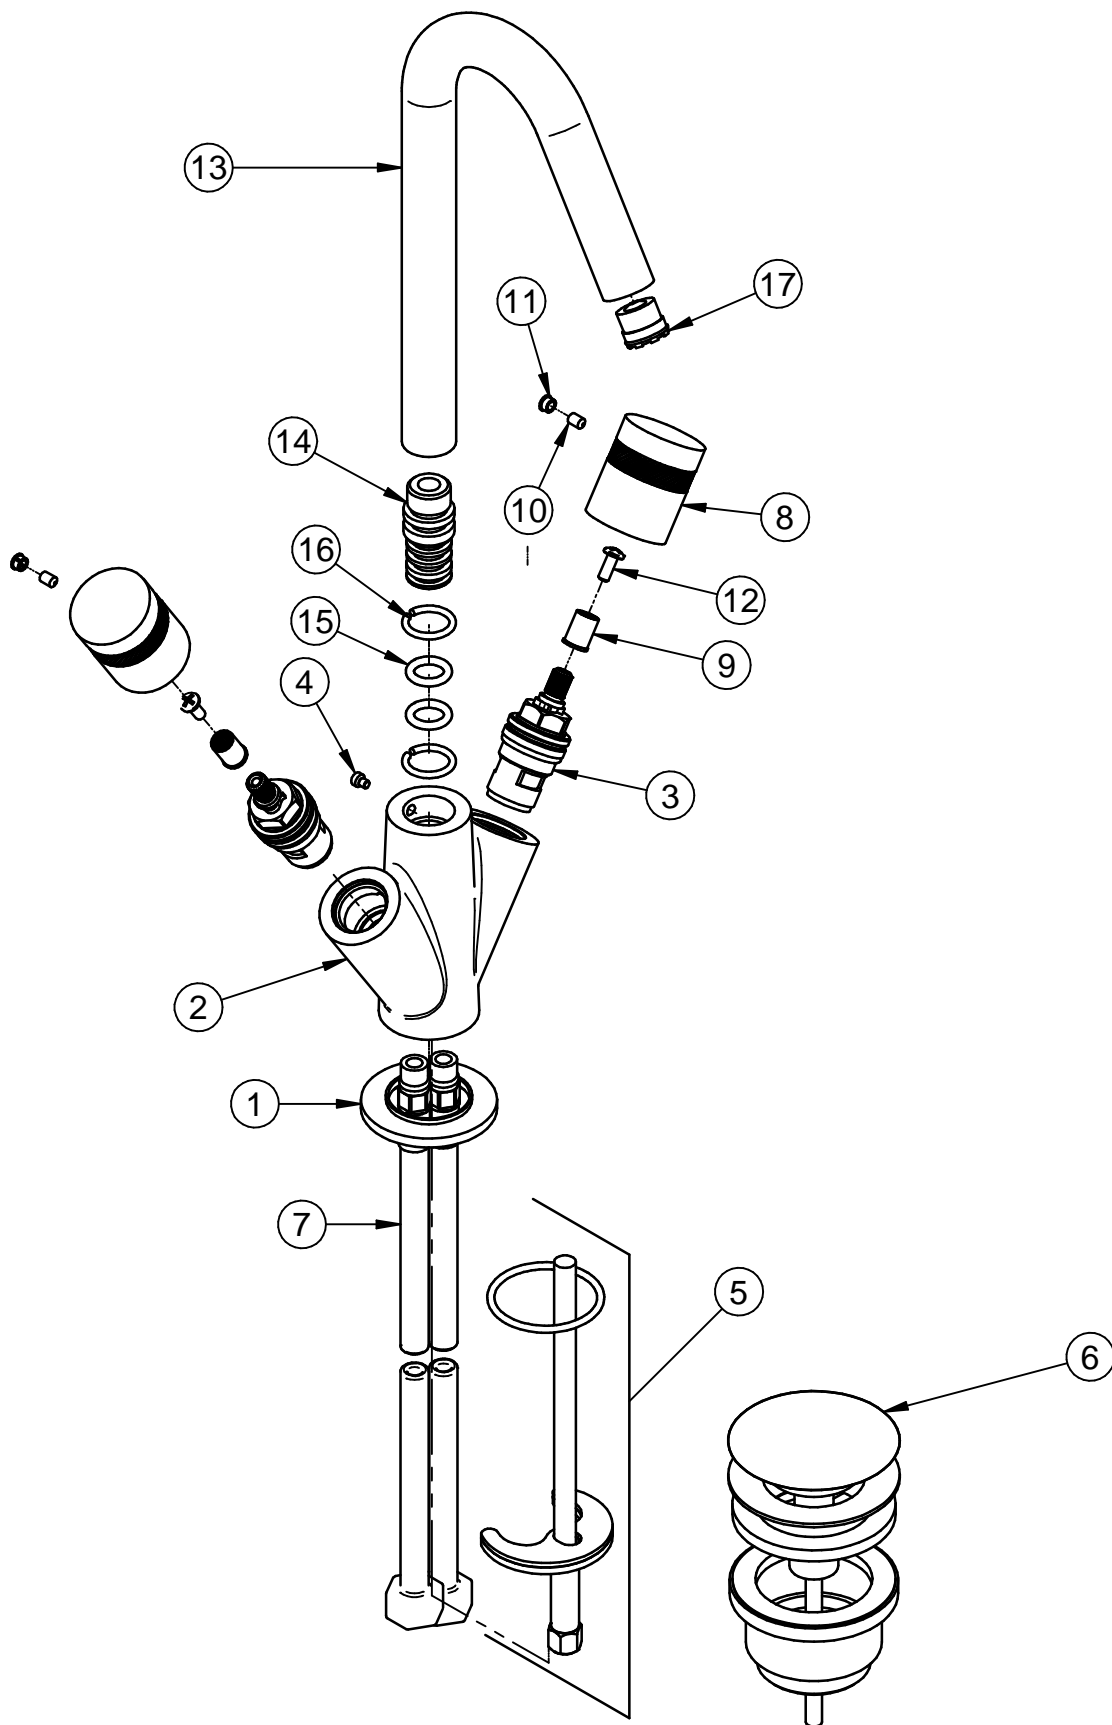

Item	Code	Q.ty
1	RYIT5810CC13	1
2	RYIT7231CC02	1
3	RTVT101CC	2
4	RTVI119ZZ	1
5	RTTR217ZZ	1
6	RTSA117CC	1
7	RTFL302ZZ	2
8	RYIT7215CC05	2
9	RYIT7814ZZ05	2
10	RTVI102ZZ	2
11	RTTA106CC	2
12	RTVI155ZZ	2
13	RYIT7215CC03	1
14	RYIT7215CC07	1
15	RTGO605ZZ	2
16	RTAN126ZZ	2
17	RTAE137ZZ	1

00	11/05/2020	Emissione	MM	MM	-	-
Rev.	Data Date	Descrizione Description	Progettato Designed	Disegnato Drawn	Contr. Checked	Appr. Approved

**monoforo lavabo X-Change**

DESCRIZIONE / DESCRIPTION
<b>IT7215CCXRZZ</b>
PESO PARZIALE / PARTIAL WEIGHT
2,278 kg