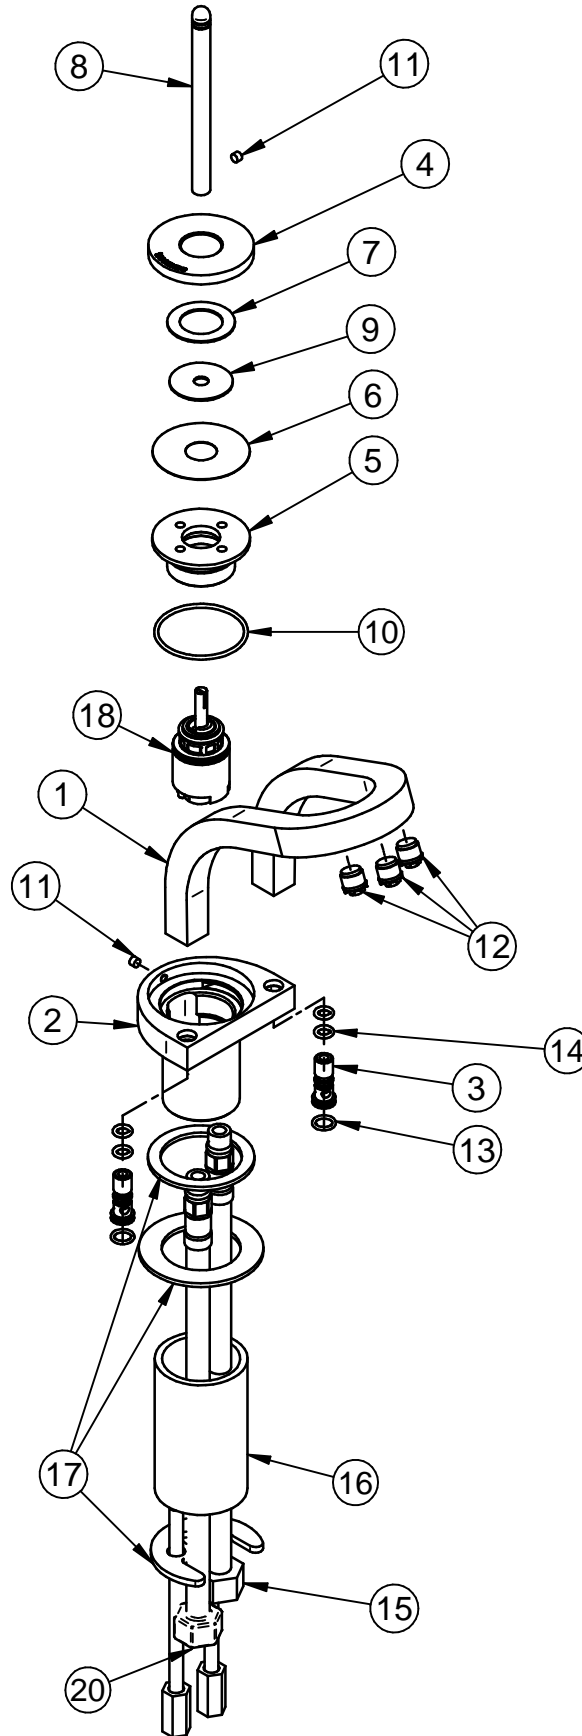

Pos.	Codice	Q.ta'
1	RYIT7020CC01	1
2	RYIT7010CC01	1
3	RZIT7010ZZ02	2
4	RYIT7010CC05	1
5	RYIT7010ZZ06	1
6	RZIT7010ZZ07	1
7	RZIT7010ZZ08	1
8	RYIT7010CC10	1
9	RYIT7010CC12	1
10	RTGO290ZZ	1
11	RTVI116ZZ	2
12	RTAE136ZZ	3
13	RTGO157ZZ	2
14	RTGO255ZZ	4
15	RTFL303ZZ	1
16	RZIT2810ZZ14	1
17	RTTR240ZZ	1
18	RTVT247ZZ	1
19	RTFL302ZZ	1

01	06/04/2020	Aggiornato assieme come distinta	MP	MP	-	-
Rev.	Data Date	Descrizione Description	Progettato Designed	Disegnato Drawn	Contr. Checked	Appr. Approved

Bidet serie PHILO S/SCARICO

CODICE ARTICOLO / ITEM CODE IT7022CCPDZZ		RUBINETTERIE treemme	Via E. Mattei, 10 53041 Asiano (SI) ITALY Tel. 0577/718293 - Fax 0577/719350 www.rubinetterie3m.it
PESO PARZIALE / PARTIAL WEIGHT 1,131 kg			