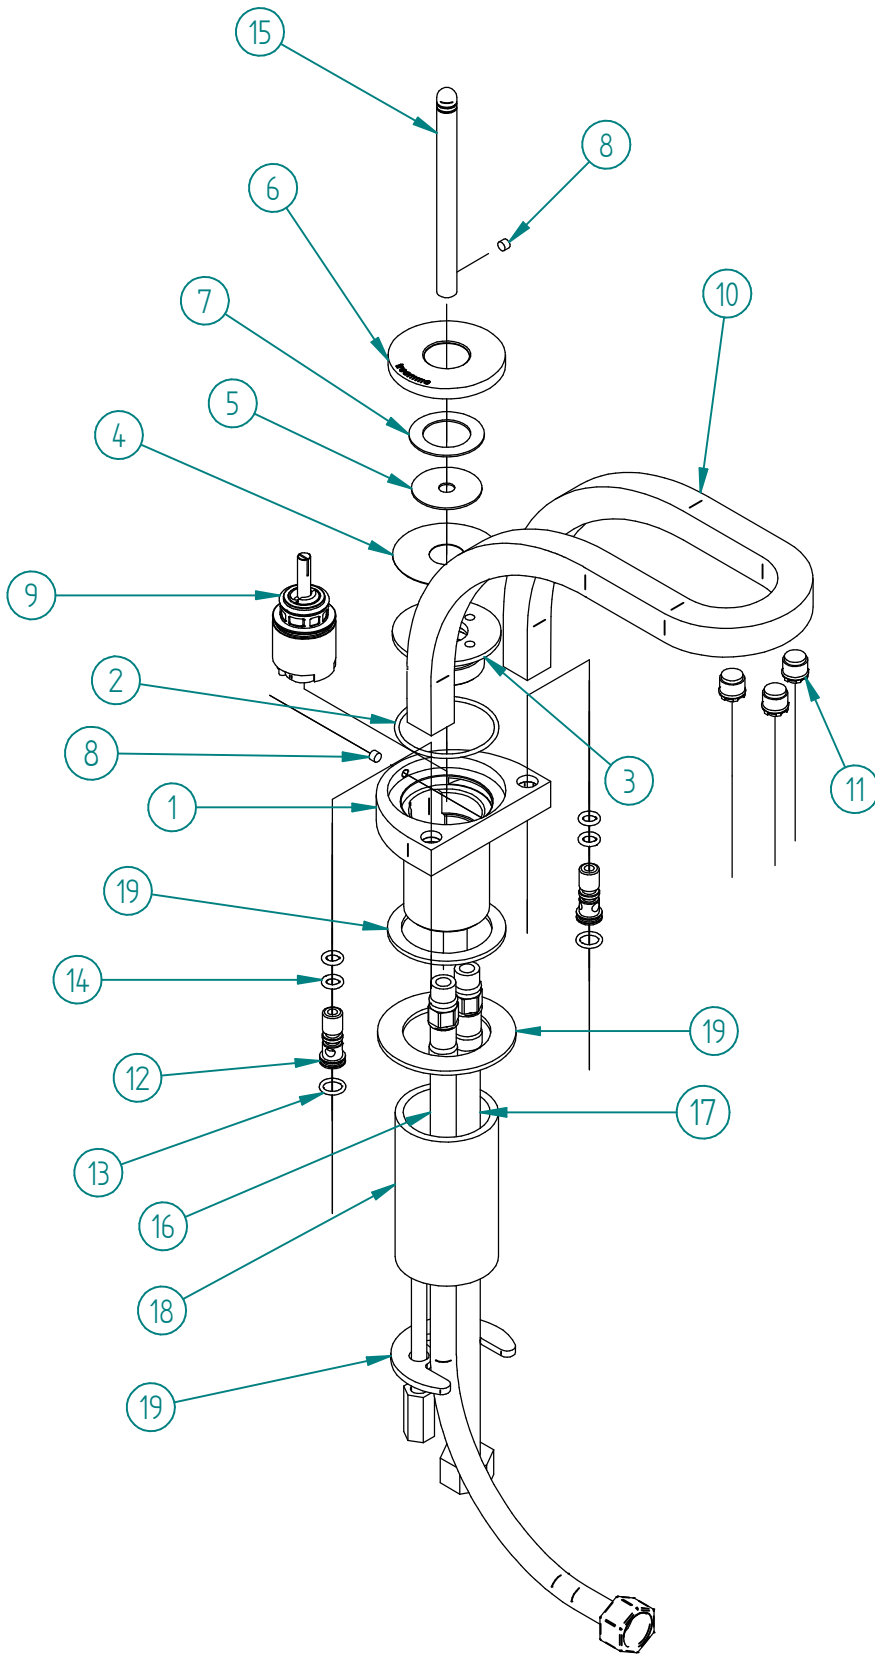

Pos.	Codice	Q.ta'
1	RYIT7010CC01	1
2	RTGO290ZZ	1
3	RYIT7010ZZ06	1
4	RZIT7010ZZ07	1
5	RYIT7010CC12	1
6	RYIT7010CC05	1
7	RZIT7010ZZ08	1
8	RTVI116ZZ	2
9	RTVT247ZZ	1<!--</td-->
10	RYIT7012CC02	1
11	RTAE136ZZ	3
12	RZIT7010ZZ02	2
13	RTGO157ZZ	2
14	RTGO255ZZ	4
15	RYIT7010CC10	1
16	RTFL302ZZ	1
17	RTFL303ZZ	1
18	RZIT2810ZZ14	1
19	RTTR240ZZ	1

00	02/04/2020	Emissione	MP	MP	-	-
Rev.	Data Date	Descrizione Description	Progettato Designed	Disegnato Drawn	Contr. Checked	Appr. Approved

DESCRIZIONE / DESCRIPTION Lavabo Philo bocca lunga		RUBINETTERIE treemme	Via E. Mattei, 10 53041 Asiano (SI) ITALY Tel. 0577/718293 - Fax 0577/719350 www.rubinetterie3m.it
CODICE ARTICOLO / ITEM CODE IT7011CCPDCL			
PESO PARZIALE / PARTIAL WEIGHT 1,131 kg			

Le informazioni contenute nel disegno sono riservate. La diffusione, distribuzione e/o copiatura del documento o parte di esso da parte di qualsiasi soggetto è proibita, sia ai sensi dell'art. 616 c.p., che ai sensi del D.Lgs. n. 196/2003. Information contained in this drawing are reserved. Any diffusion, distribution and/or copy of complete or part of this document by anyone is prohibited, according to art. 616 c.p., D.Lgs. n. 196/2003.