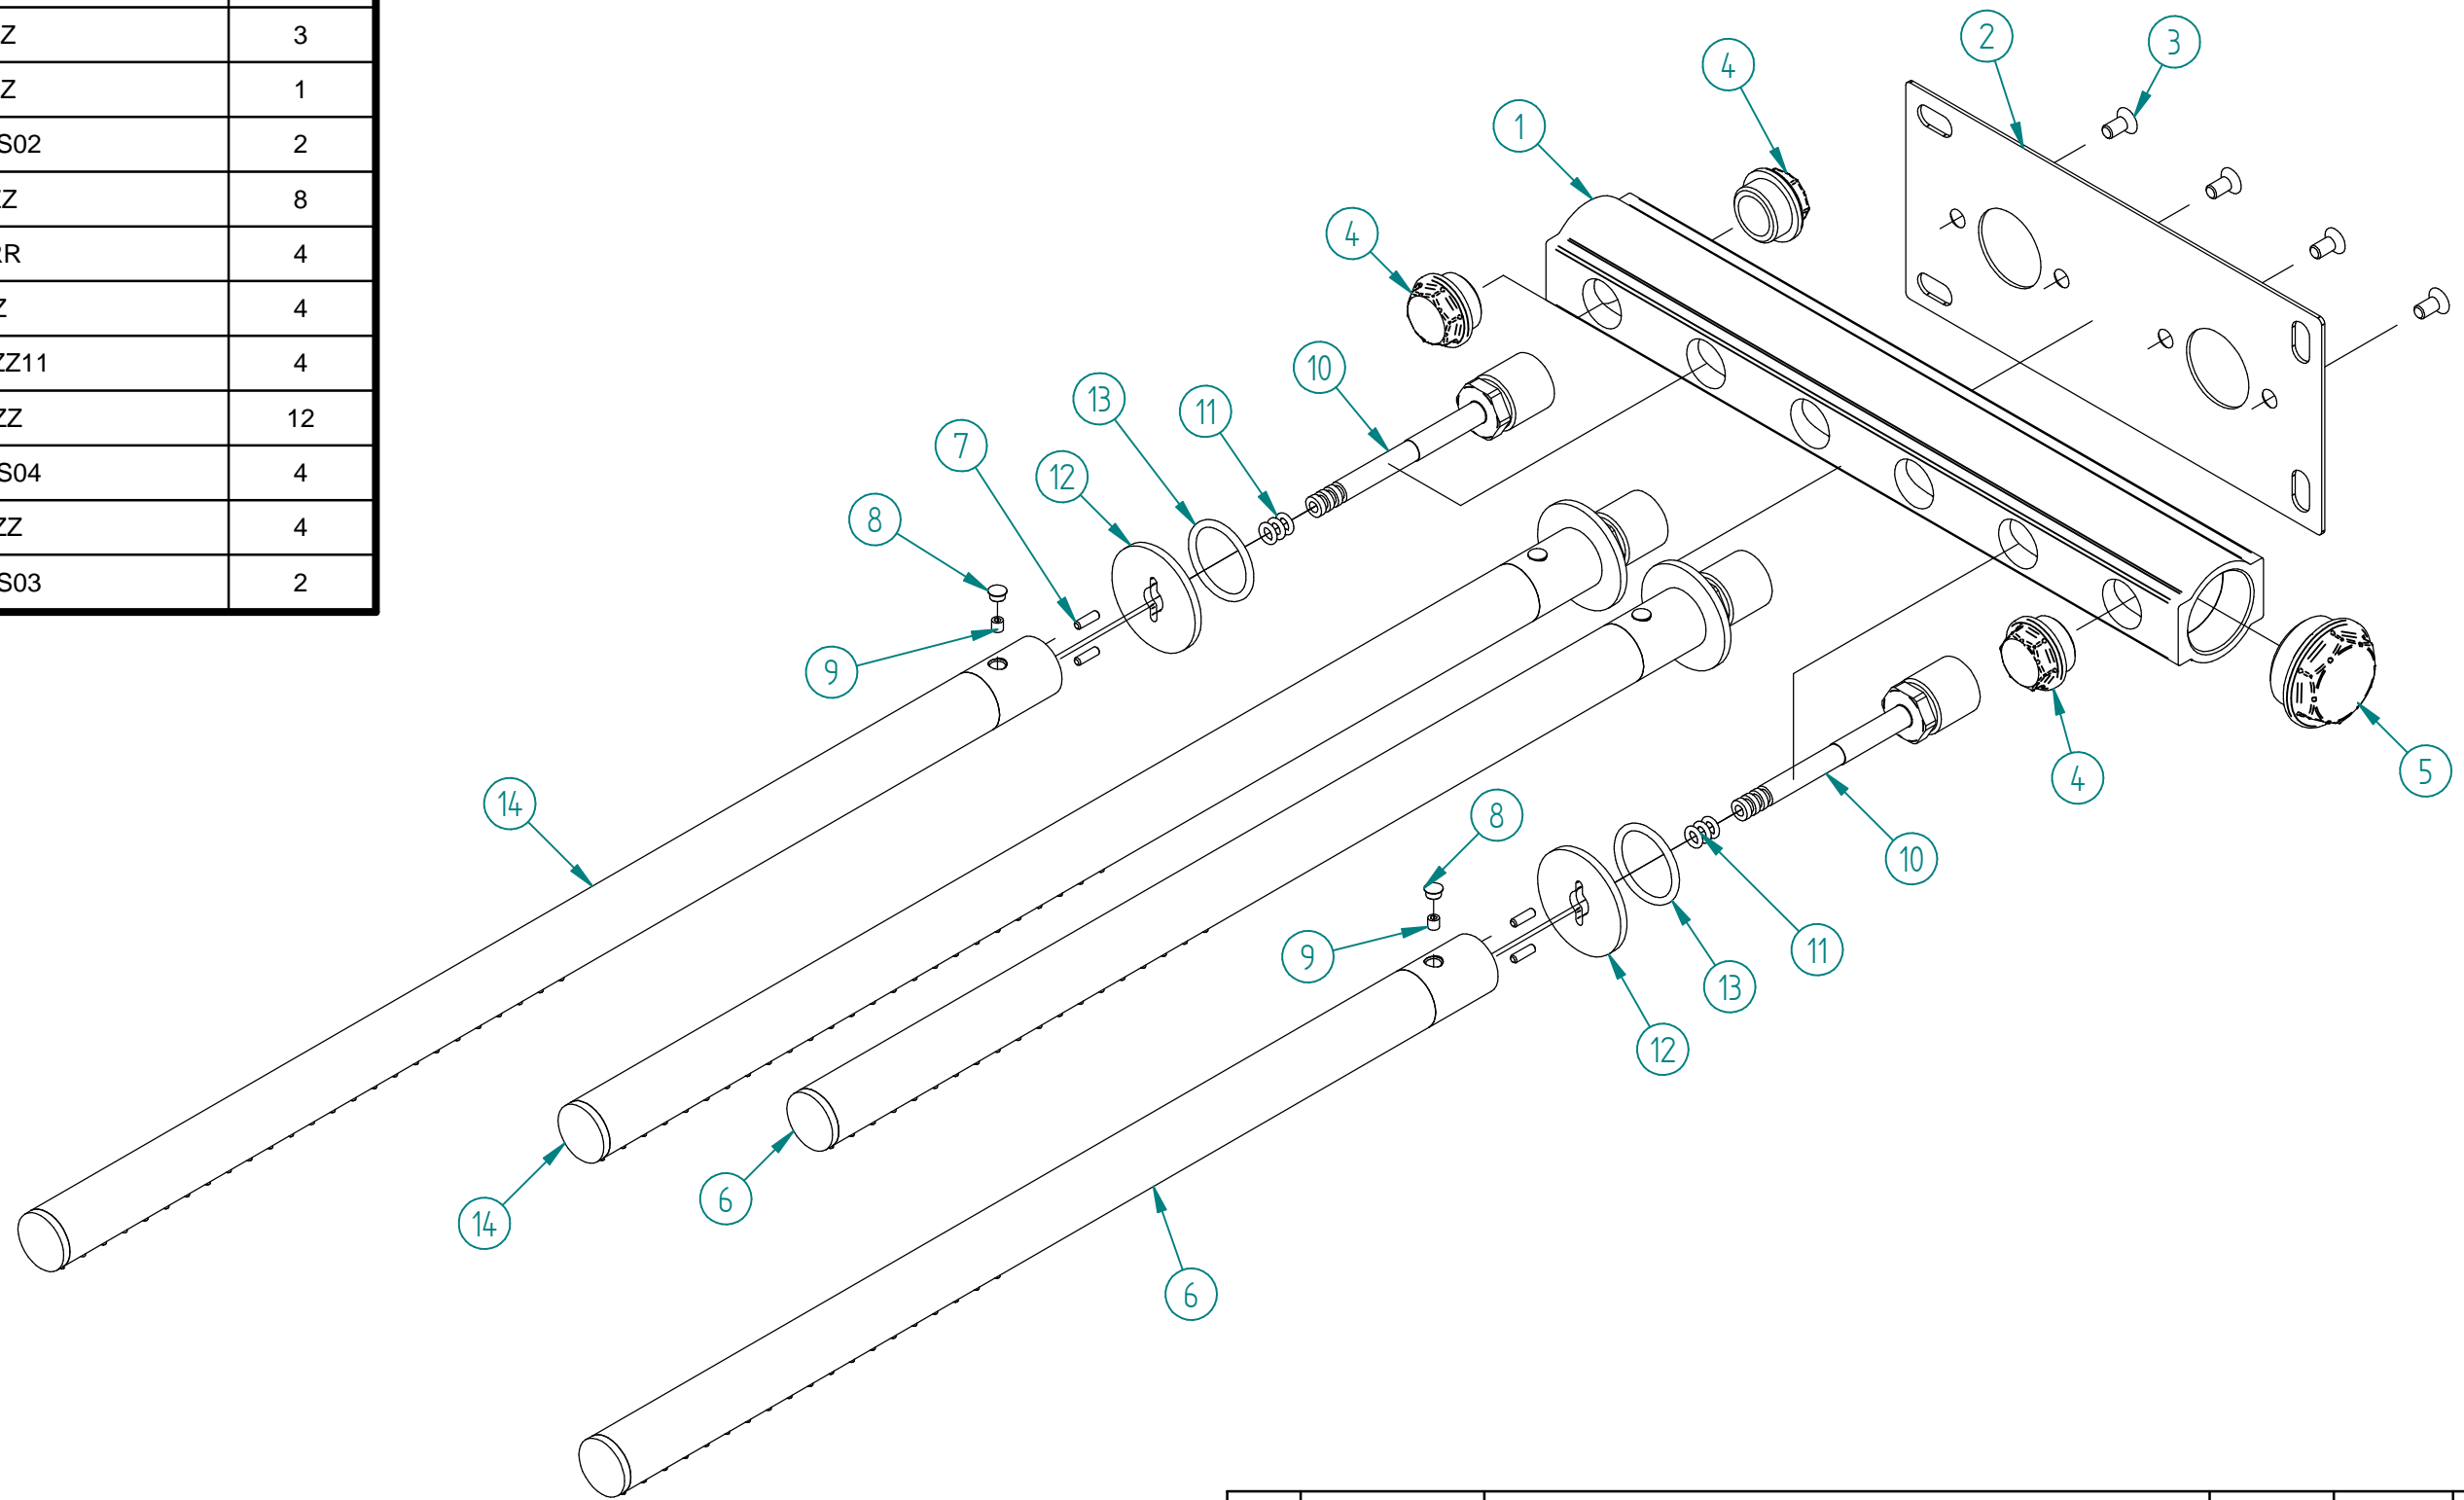

Pos.	Codice	Qt.à
1	RYIT5147CC08	1
2	RZIT5147ZZ09	1
3	RTVI137ZZ	4
4	RTTA120ZZ	3
5	RTTA121ZZ	1
6	RZIT1147IS02	2
7	RTSP171ZZ	8
8	RTTA125RR	4
9	RTVI126ZZ	4
10	RYIT5147ZZ11	4
11	RTGO254ZZ	12
12	RZIT1147IS04	4
13	RTGO467ZZ	4
14	RZIT1147IS03	2

00	12/03/2019	Emissione	MD	MD	-	-
Rev.	Data Date	Descrizione Description	Progettato Designed	Disegnato Drawn	Contr. Checked	Appr. Approved

DESCRIZIONE / DESCRIPTION GRUPPO SOFFIONI A PARETE SERIE 22MM		RUBINETTERIE treemme	Via E. Mattei, 10 53041 Asiano (SI) ITALY Tel. 0577/718293 - Fax 0577/719350 www.rubinetterie3m.it
CODICE ARTICOLO / ITEM CODE IT6597ISZZZ			
PESO PARZIALE / PARTIAL WEIGHT 0,000 kg		Le informazioni contenute nel disegno sono riservate. La diffusione, distribuzione e/o copiatura del documento o parte di esso da parte di qualsiasi soggetto è proibita, sia ai sensi dell'art. 616 c.p., che ai sensi del D.Lgs. n. 196/2003. Information contained in this drawing are reserved. Any diffusion, distribution and/or copy of complete or part of this document by anyone is prohibited, according to art. 616 c.p., D.Lgs. n. 196/2003.	