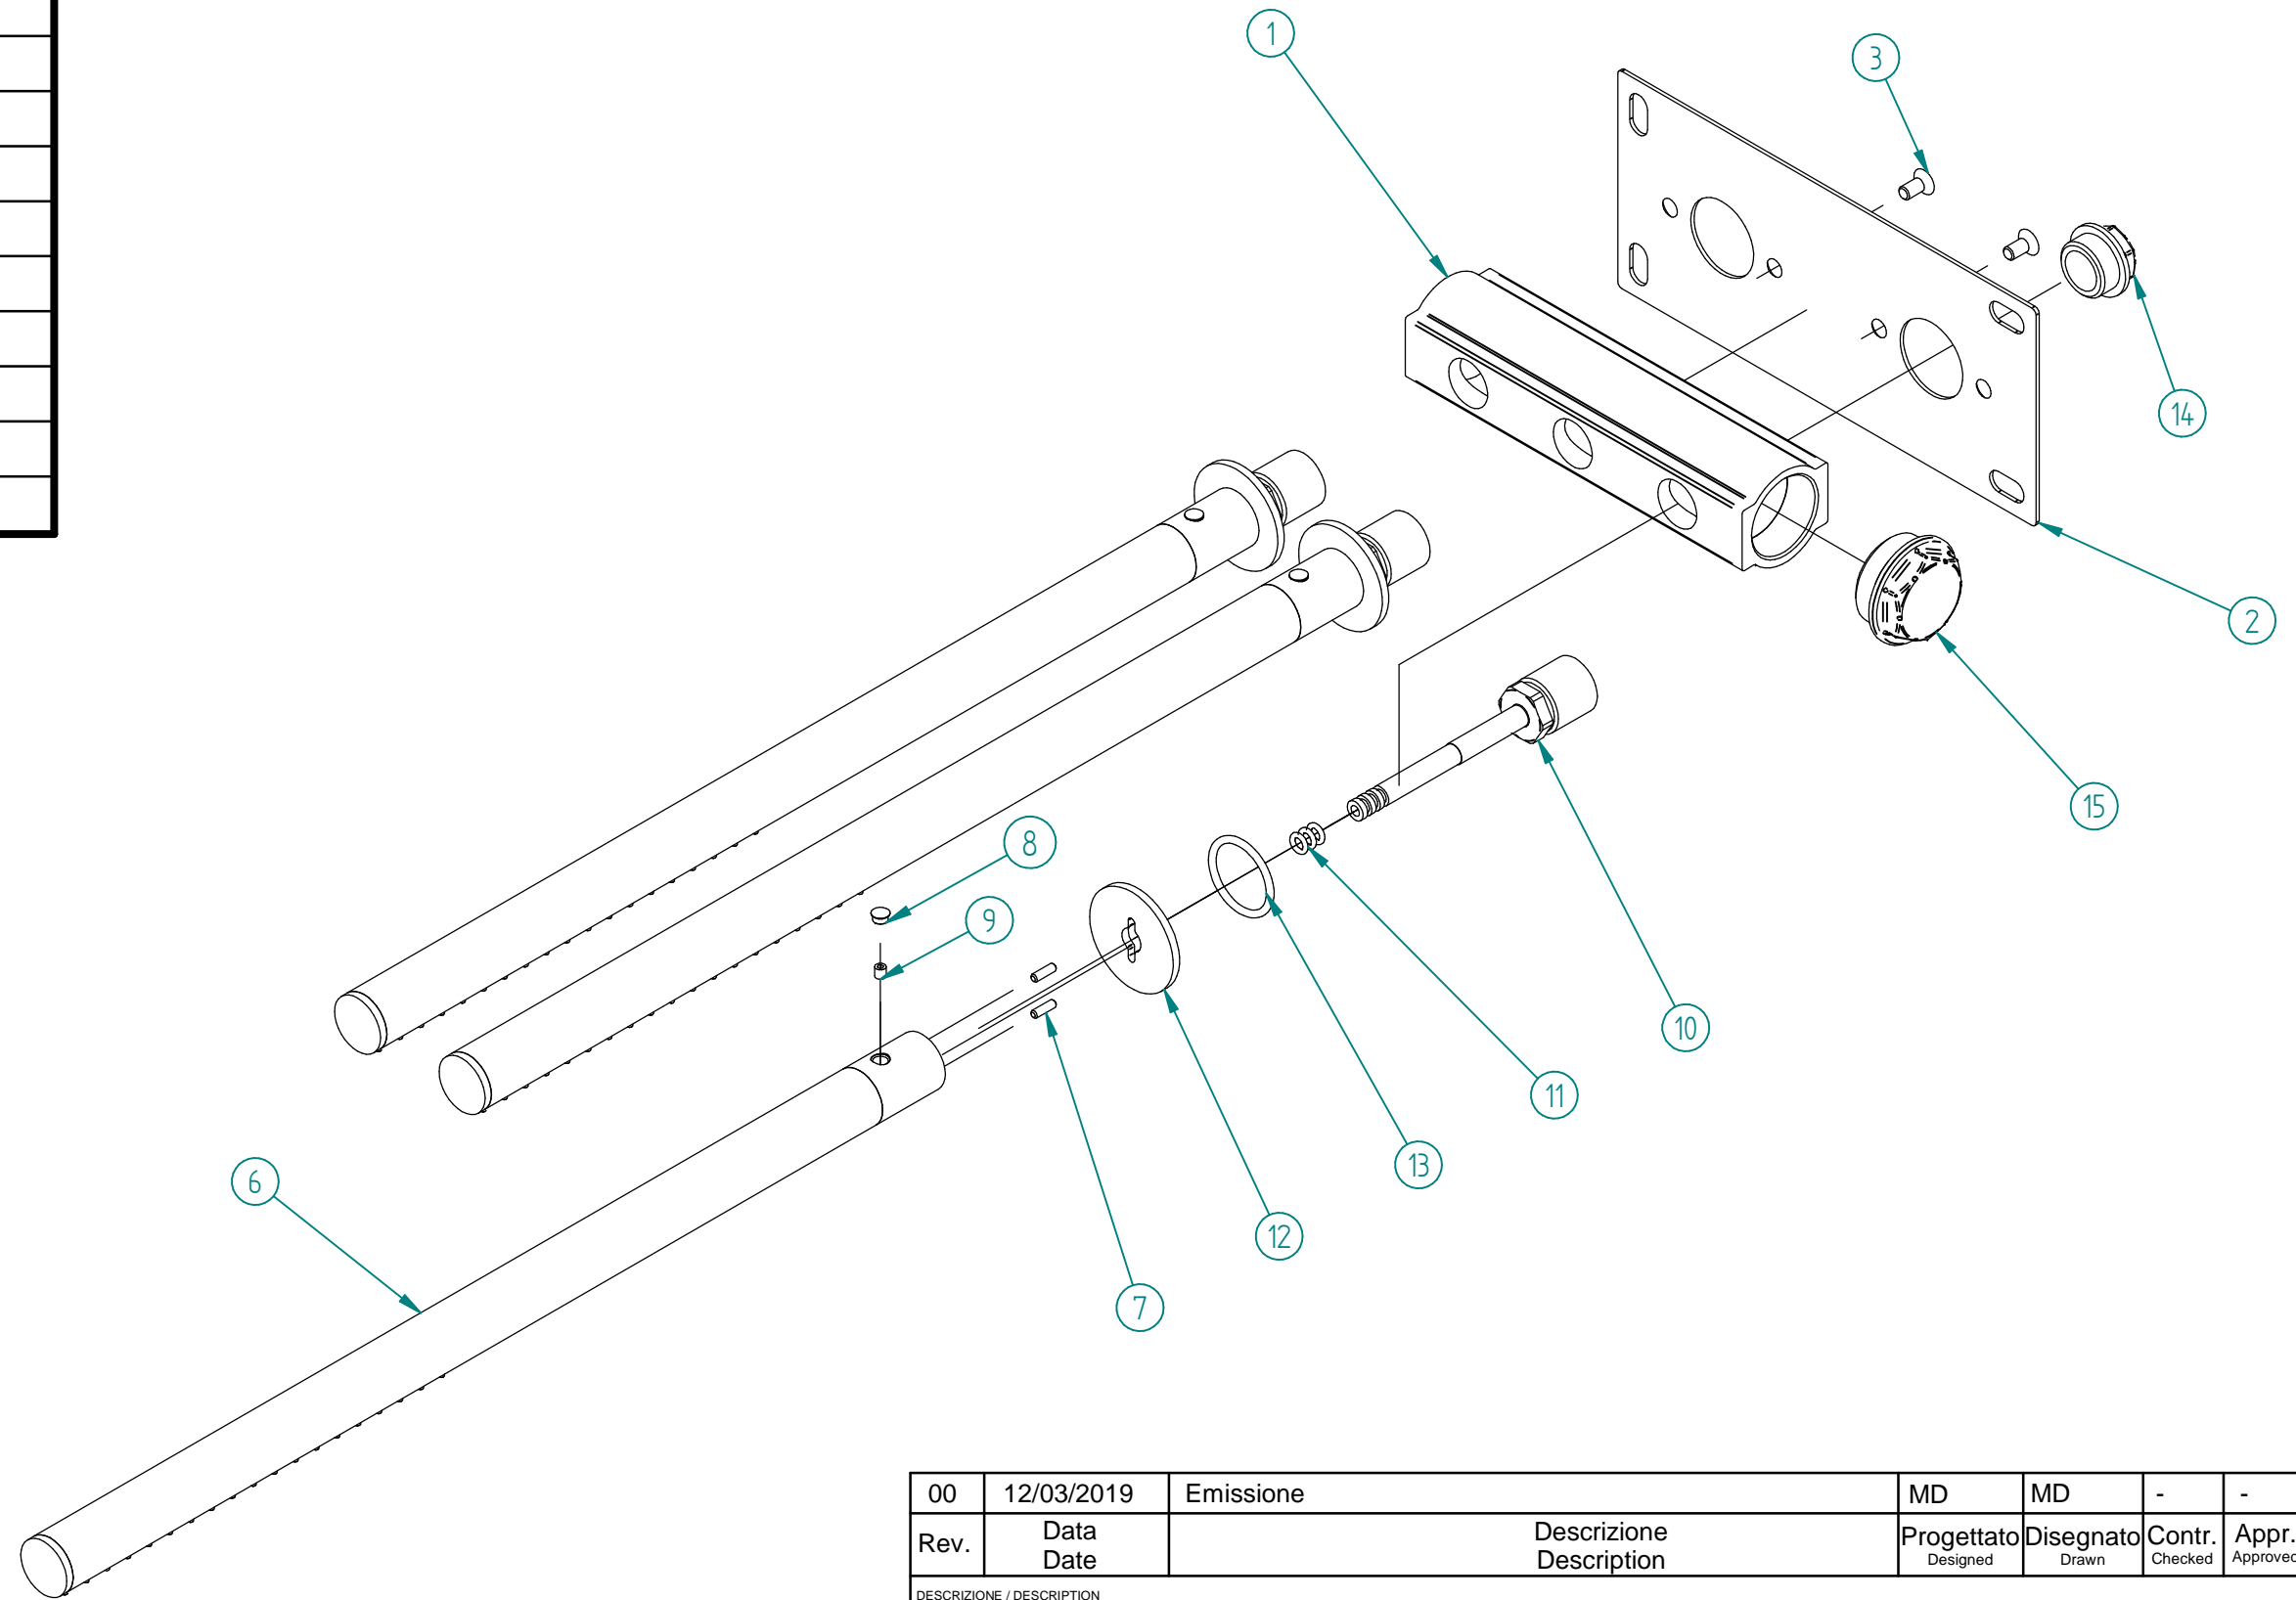

Pos.	Codice	Qt.à
1	RYIT5147CC10	1
2	RZIT5147ZZ09	1
3	RTVI137ZZ	2
6	RZIT1147IS02	3
7	RTSP171ZZ	6
8	RTTA125RR	3
9	RTVI126ZZ	3
10	RYIT5147ZZ11	3
11	RTGO254ZZ	9
12	RZIT1147IS04	3
13	RTGO467ZZ	3
14	RTTA120ZZ	1
15	RTTA121ZZ	1

00	12/03/2019	Emissione	MD	MD	-	-
Rev.	Date	Descrizione Description	Progettato Designed	Disegnato Drawn	Contr. Checked	Appr. Approved

DESCRIZIONE / DESCRIPTION GRUPPO 3 SOFFIONI A PARETE SERIE 22MM		RUBINETTERIE treemme	Via E. Mattei, 10 53041 Asiano (SI) ITALY Tel. 0577/718293 - Fax 0577/719350 www.rubinetterie3m.it
CODICE ARTICOLO / ITEM CODE IT6596ISZZZ			
PESO PARZIALE / PARTIAL WEIGHT 0,000 kg		Le informazioni contenute nel disegno sono riservate. La diffusione, distribuzione e/o copiatura del documento o parte di esso da parte di qualsiasi soggetto è proibita, sia ai sensi dell'art. 616 c.p., che ai sensi del D.Lgs. n. 196/2003. Information contained in this drawing are reserved. Any diffusion, distribution and/or copy of complete or part of this document by anyone is prohibited, according to art. 616 c.p., D.Lgs. n. 196/2003.	