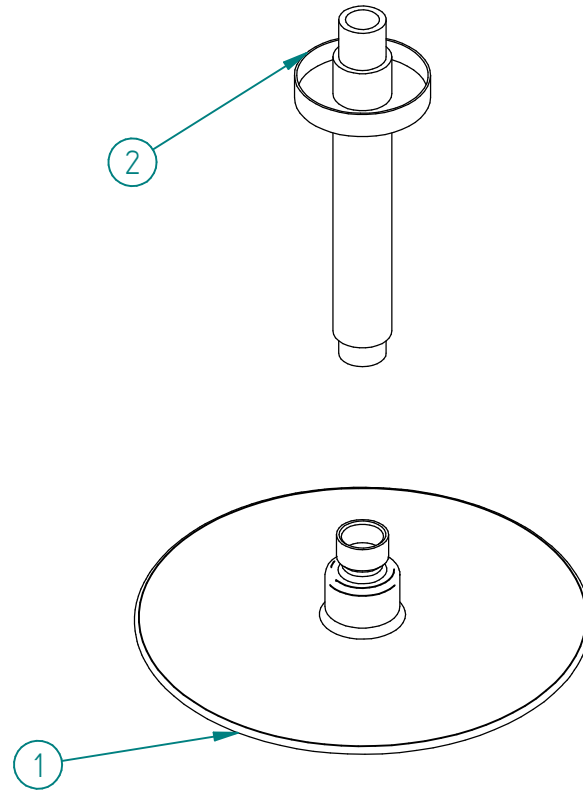

Pos.	Code	Qt.
1	RTBR267CC	1
2	RTBR140CC	1

Rev.	Data Date	Descrizione Description	Progettato Designed	Disegnato Drawn	Contr. Checked	Appr. Approved
DESCRIZIONE / DESCRIPTION						
COMPILARE						
CODICE ARTICOLO / ITEM CODE IT6592CCZZZZ			RUBINETTERIE treemme		Via E. Mattei, 10 53041 Asiano (SI) ITALY Tel. 0577/718293 - Fax 0577/719350 www.rubinetterie3m.it	
PESO PARZIALE / PARTIAL WEIGHT 0,000 kg						
Le informazioni contenute nel disegno sono riservate. La diffusione, distribuzione e/o copiatura del documento o parte di esso da parte di qualsiasi soggetto è proibita, sia ai sensi dell'art. 616 c.p., che ai sensi del D.Lgs. n. 196/2003. Information contained in this drawing are reserved. Any diffusion, distribution and/or copy of complete or part of this document by anyone is prohibited, according to art. 616 c.p., D.Lgs. n. 196/2003.						