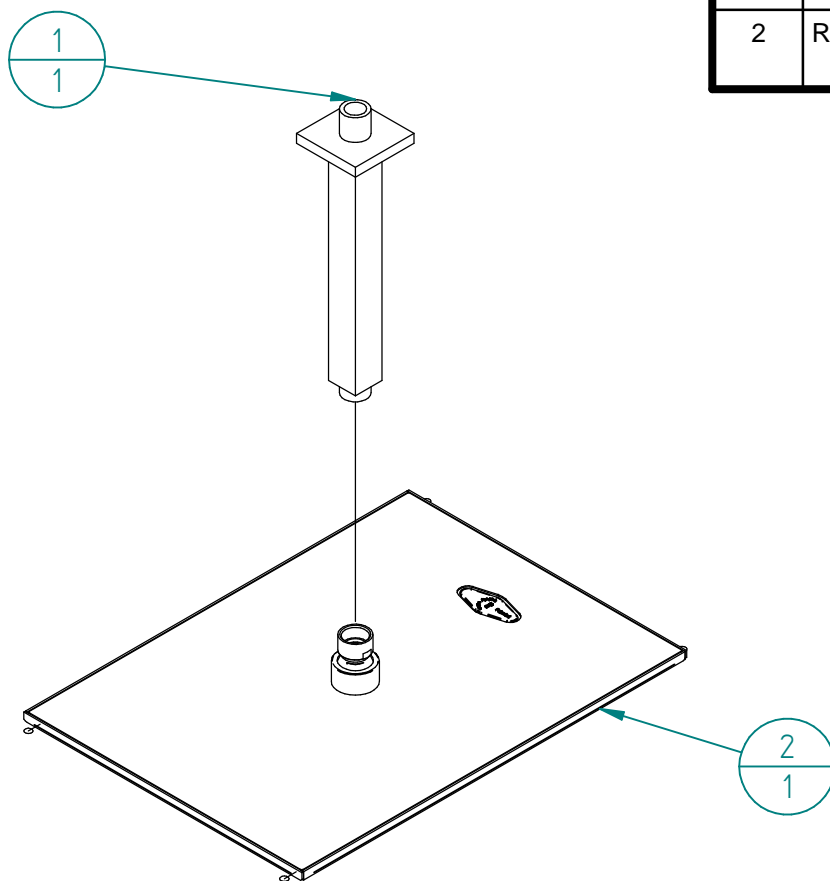

Pos.	Code	Qt.	Description	Finitura
1	RTBR292CC	1	BRACCIO DOCCIA DA SOFFITTO 200MM	Ottone
2	RTBR408CC	1	SOFFIONE A SOFFITTO RETTANGOLARE 360X260 C/ SAFETY VALVE	

00	25/11/2015	Emissione		MC	MC	-	-
Rev.	Data Date		Descrizione Description	Progettato Designed	Disegnato Drawn	Contr. Checked	Appr. Approved
DESCRIZIONE / DESCRIPTION SOFFIONE A SOFFITTO 360X260							
CODICE ARTICOLO / ITEM CODE IT6591CCZZZZ			treemme RUBINETTERIE		Via E. Mattei, 10 53041 Asiano (SI) ITALY Tel. 0577/718293 - Fax 0577/719350 www.rubINETTERIE3m.it		
PESO PARZIALE / PARTIAL WEIGHT 0,000 kg							
Le informazioni contenute nel disegno sono riservate. La diffusione, distribuzione e/o copiatura del documento o parte di esso da parte di qualsiasi soggetto è proibita, sia ai sensi dell'art. 616 c.p., che ai sensi del D.Lgs. n. 196/2003. Information contained in this drawing are reserved. Any diffusion, distribution and/or copy of complete or part of this document by anyone is prohibited, according to art. 616 c.p., D.Lgs. n. 196/2003.							