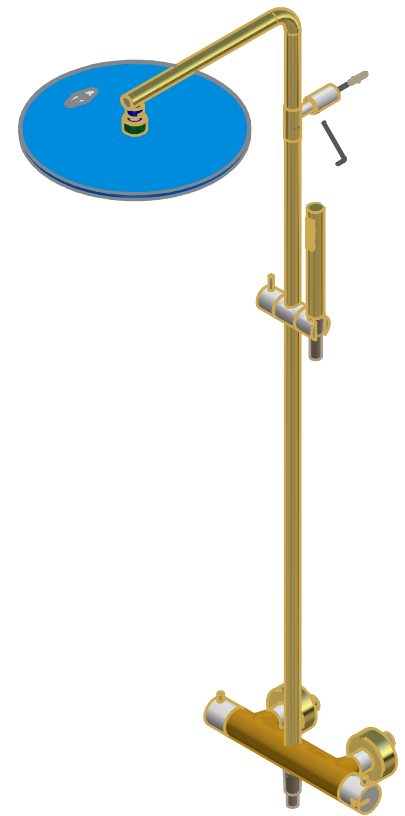

Pos.	Codice	Q.ta'	Titolo	Materiale
1	RYIT6581CC50	1	CORPO TERMOSTATICO D 42	Brass - CB770S (ADZ Pb 0.2-1.6%)
2	RYIT6581Z262	1	SEDE ACQUA FREDDA TERMOSTATICO ESTERNO	Brass - CW617N
3	RYIT6581Z263	1	SEDE ACQUA CALDA TERMOSTATICO ESTERNO	Brass - CW617N
4	RTGO260ZZ	1	O-RING IN NBR 75 SHORE D.INT.=9,25 D.CORDA=1,78 NESSUNA FINITURA	NBR 70
5	RYIT2700CC06	2	CALOTTA G3/4" D=30 CH=28 H=16 FORO D=21,8	Brass - CW617N
6	RTVT148ZZ	1	CARTUCCIA PER TERMOSTATICO	Various Materials
7	RYIT6581CC57	1	RACCORDO CON GOLE PER SET DOCCIA	Brass - CW617N
8	RTVA106ZZ	2	VALVOLA DI NON RITORNO D15	Various Materials
9	RTAN112ZZ	2	ANELLO SEEGER IN BRONZO FOSFOROSO UNI 7437 - 15 (FORI)	Bronzo, 90%
10	RTCR143ZZ	1	FERMO TEMPERATURA IN PLASTICA D20.3X60	PVC
11	RTVT172ZZ	1	CARTUCCIA DEVIATRICE 2 VIE CON ARRESTO	Various Materials
12	RYIT6581CC54	1	ATTACCO DA G1/2 PER FLEX	Brass - CW617N
13	RYIT6581CC64	2	CANOTTO COPRI SEDE	Brass - CW617N
14	RYIT6581Z251	2	TIRANTE CARTUCCIA TERMOSTATICA E DEVIATRICE	Brass - CW617N
15	RTGO165ZZ	4	O-RING IN NBR 70 SHORE D.INT.=14,00 D.CORDA=1,50	NBR 70
16	RTTA125RR	2	TAPPINO IN SILICONE Ø5,3	Silicone
17	RTRO128CC	2	ROSONE CILINDRICO D70 H25 FORO30 CON ALETTE	Brass - CW617N
18	RTGO504ZZ	3	O-RING IN NBR 75 SHORE D.INT.=12,37 D.CORDA=2,62 NESSUNA FINITURA	NBR 70
19	RZIT6581CC61	1	TUBO DRITTO X SET DOCCIA D20 L1000	Brass - CW617N
20	RZIT6581CC59	1	CANOTTO DI RACCORDO D22 L63 C/FORO	Brass - CW617N
21	RTBR240CC	1	CENTRALE SALISCENDI ASTA SET DOCCIA TERMOSTATICO	Brass - CW617N
22	RTFL501CC	1	FLESSIBILE M.1,5 PVC CC1/2" - CC1/2" METALLIZZATO CROMO	PVC
23	RTBR394CC	1	Soffione Ø300 con valvola di sicurezza	
24	RTDO160CC	1	DOCCETTA ANTICALCARE CROMO	Brass - CW617N
25	RTEC101NI	2	ECCENTRICO H.45 1/2 X 3/4 OTTONE NICKELATO	Brass - CW508L
26	RTVI153ZZ	1	GRANO INOX PUNTA CONICA FIL.M3 L=6 AERATORI CUT	Stainless Steel A2
27	RTVA109ZZ	2	FILTRO H3 X CALOTTA DA G3/4"	PVC
28	RYIT6581Z258	1	GIUNTO PER SET DOCCIA	Brass - CW617N
29	RZIT6581CC60	1	TUBO CURVO X SET DOCCIA	Brass - CW617N
30	RYIT6581CC56	1	BRACCETTO SUPPORTO MURALE X SET DOCCIA	Brass - CW617N
31	RYIT6581CC10	1	INSERTO C/ 5 PER COLONNA DOCCIA 6581	Brass - CW617N
32	RYIT6160CC06	1	NIPLES ATTACCO SOFFIONE PALO DOCCIA PAO	AISI 304L
33	RTGO357ZZ	10	O-RING IN NBR 75 SHORE D.INT.=14,00 D.CORDA=2,00 NESSUNA FINITURA	NBR
34	RTGO309ZZ	1	O-RING IN NBR 75 SHORE D.INT.=8,90 D.CORDA=1,90 NESSUNA FINITURA	NBR
35	RTVI167II	1	VITE INOX M6X14 TESTA CILIN. CAVA ESAGONALE ACCIAIO INOX	Acciaio inossidabile
36	RTGO507ZZ	1	O-RING IN NBR 75 SHORE D.INT.=15,08 D.CORDA=2,62 NESSUNA FINITURA	NBR 70
37	RYIT5960CC05	1	SUPPORTO A PARETE SET DOCCIA BLOK (LATO MURO)	Brass - CW617N
38	RYIT6581CC66	1	MANIGLIA REGOLAZIONE TEMPERATURA CON SERIGRAFIA	Brass - CW617N
39	RYIT7244CC03	1	PULSANTE PER MANIGLIE PER TERMOSTATICI	Brass - CW617N
40	RTML103ZZ	1	MOLLA INOX FILO D=0,5 CILINDR. D1.4,7 D.E.5,7 L.10 PASSO=1,5	Stainless Steel A2
41	RTGS163ZZ	2	GUARNIZIONE IN TEFLON 39X37X3 SEZ. RETTANGOLARE	Teflon
42	RTVI113ZZ	1	GRANO PUNTA CONICA L.=10 FIL.=M4	INOX A2 - Viti
43	RYIT6581CC62	1	MANIGLIA DEVIATRICE C/LOGO E SIMBOLI DEVIAZIONE SOFF/DOCCETTA	Brass - CW617N
44	RTVI200ZZ	4	GRANO PUNTA A COPPA INOX A2 STEI COPPA M5X4 UNI-5929 DIN-916 ISO-4029	INOX A2 - Viti
45	RTSP186ZZ	1	SPINA D 2,8X5 RETTIFICATA PER CENTRAGGIO PIASTRINE CUT NESSUNA FINITURA	Brass - CW617N
46	RTFL501CC_	1	FLESSIBILE M.1,5 PVC CC1/2" - CC1/2" METALLIZZATO CROMO	PVC
47	RYIT6581CC68	1	LEVA PER TERMOSTATICO	Brass - CW617N
48	RTVI117ZZ_1PZ	1	VITE + TASSELLO	Materiali vari
49	RTAT110ZZ	1	CHIAVE A BRUGOLA ESAGONALE CH. 2,5 NESSUNA FINITURA	Acciaio