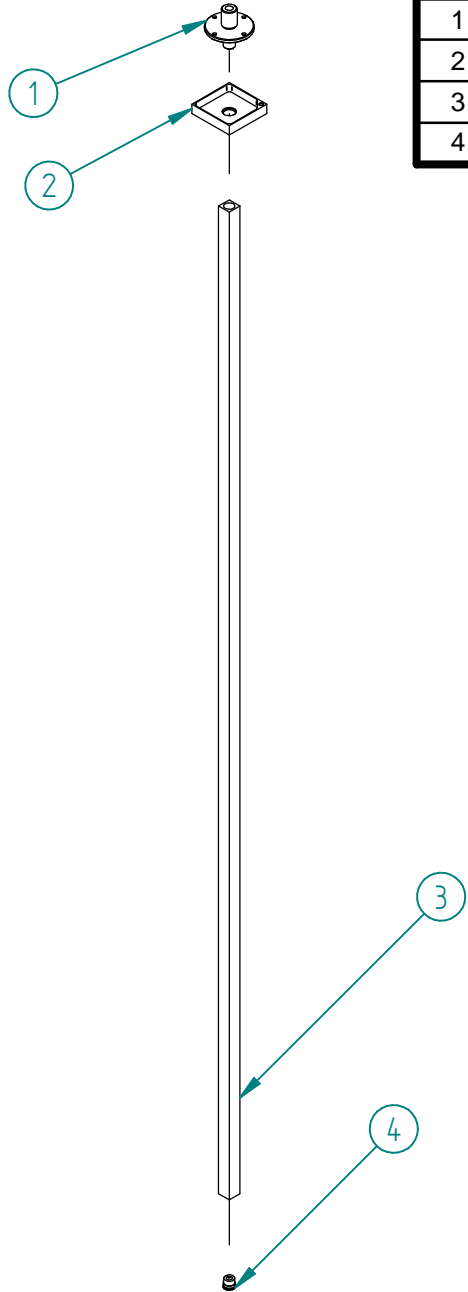

Pos.	Cod.	Q.tà	Titolo	Materiale
1	RYIT6577NI02	1	ATTACCO PER LAVABO DA SOFFITTO G1/2" X M16X1	Brass - CW617N
2	RYIT6577IS21	1	ROSONE QUADRATO PER LAVABO DA SOFFITTO	AISI 316L
3	RYIT6577IS20	1	PALO SEZ. QUADRA LAVABO DA SOFFITTO	AISI 316L
4	RTAE137ZZ	1	AERATORE M16,5X1 H.=13MM LIMITATO A 1,2 GPM (ROSA)	Various Materials

00	22/04/2020	Emissione	MP	MP	-	-
Rev.	Data Date	Descrizione Description	Progettato Designed	Disegnato Drawn	Contr. Checked	Appr. Approved

DESCRIZIONE / DESCRIPTION Canna lavabo da soffitto INOX		RUBINETTERIE treemme	Via E. Mattei, 10 53041 Asiano (SI) ITALY Tel. 0577/718293 - Fax 0577/719350 www.rubinetterie3m.it
CODICE ARTICOLO / ITEM CODE IT6577ISZZZZ			
PESO PARZIALE / PARTIAL WEIGHT 0,000 kg			