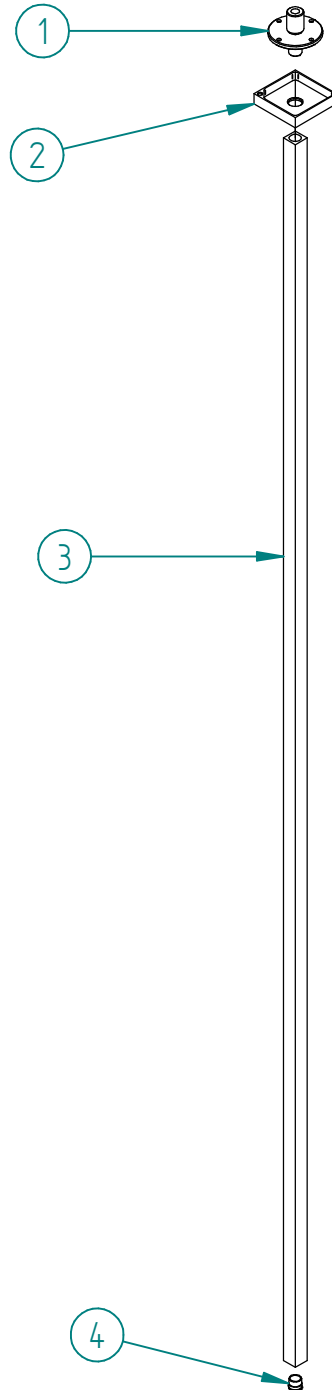

Pos.	Cod.	Q.tà	Titolo	Materiale
1	RYIT6577NI02	1	ATTACCO PER LAVABO DA SOFFITTO G1/2" X M16X1	Brass - CW617N
2	RYIT6577CC03	1	ROSONE QUADRATO PER LAVABO DA SOFFITTO	Brass - CW617N
3	RYIT6577CC01	1	PALO SEZ. QUADRA LAVABO DA SOFFITTO	Brass - CW617N
4	RTAE111ZZ	1	AERATORE M16,5X1 IN PLASTICA	PVC

01	22/04/2020	Ridotta dimensione flangia di cop.	MP	MP	-	-
Rev.	Data Date	Descrizione Description	Progettato Designed	Disegnato Drawn	Contr. Checked	Appr. Approved

DESCRIZIONE / DESCRIPTION
Canna lavabo da soffitto

CODICE ARTICOLO / ITEM CODE

IT6577CCZZZZ

PESO PARZIALE / PARTIAL WEIGHT

0,000 kg

RUBINETTERIE
treemme

Via E. Mattei, 10
53041 Asiano (SI) ITALY
Tel. 0577/718293 - Fax 0577/719350
www.rubinetterie3m.it

Le informazioni contenute nel disegno sono riservate. La diffusione, distribuzione e/o copiatura del documento o parte di esso da parte di qualsiasi soggetto è proibita, sia ai sensi dell'art. 616 c.p., che ai sensi del D.Lgs. n. 196/2003.
Information contained in this drawing are reserved. Any diffusion, distribution and/or copy of complete or part of this document by anyone is prohibited, according to art. 616 c.p., D.Lgs. n. 196/2003.

Controllo DFT: 11/01/2022 25/01/2023 - matti