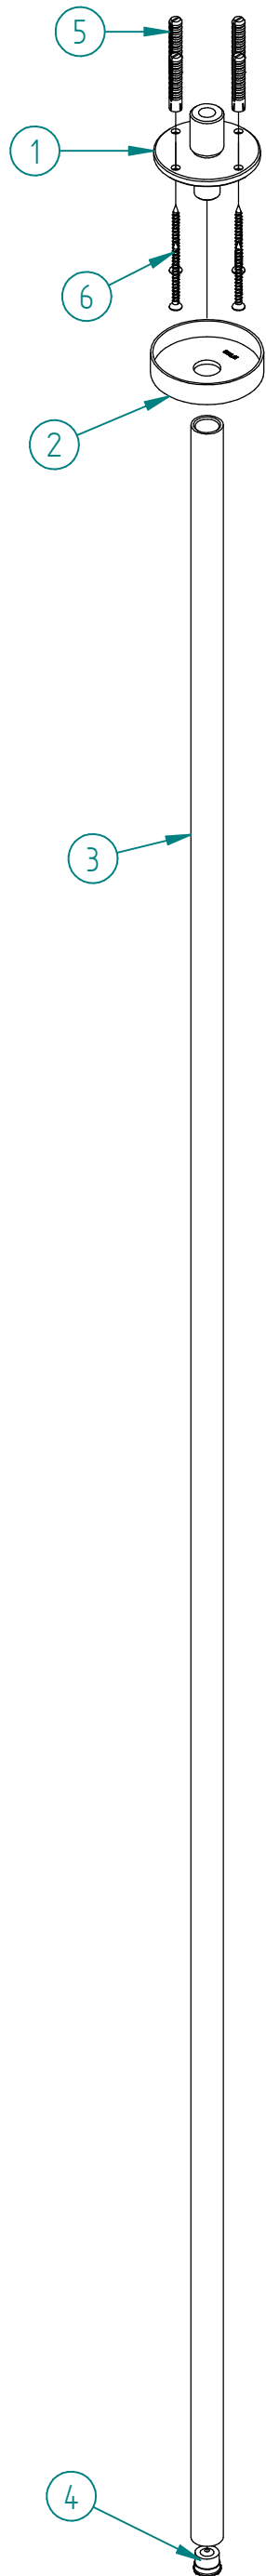

Pos	Q.tà	Titolo	Materiale	Codice
1	1	ATTACCO PER LAVABO DA SOFFITTO G1/2" X M16X1	Brass - CW617N	RYIT6577NI02
2	1	ROSONE TONDO PER LAVABO DA SOFFITTO	Acciaio inossidabile, 316	RYIT6576IS21
3	1	PALO LAVABO DA SOFFITTO	Acciaio inossidabile, 316	RYIT6576IS20
4	1	AERATORE M16,5X1 H.=13MM LIMITATO A 1,2 GPM (ROSA)	Various Materials	RTAE137ZZ
5	4	TASSELLO NYLON S8X40	ABS	RTVI156ZZ
6	4	VITE Ø5X50 INOX PER TASSELLO S8	Stainless Steel A2	RTVI154ZZ

00	27/03/2020	Emissione	MM	-	-	-
Rev.	Data Date	Descrizione Description	Progettato Designed	Disegnato Drawn	Contr. Checked	Appr. Approved
DESCRIZIONE / DESCRIPTION <b>Canna lavabo da soffitto tonda</b>						
CODICE ARTICOLO / ITEM CODE <b>IT6576ISZZZ</b>			<b>treeemme</b> RUBINETTERIE		Via E. Mattei, 10 53041 Asiano (SI) ITALY Tel. 0577/718293 - Fax 0577/719350 www.rubinetterie3m.it	
PESO PARZIALE / PARTIAL WEIGHT 3,183 kg						
Le informazioni contenute nel disegno sono riservate. La diffusione, distribuzione e/o copiatura del documento o parte di esso da parte di qualsiasi soggetto è proibita, sia ai sensi dell'art. 616 c.p., che ai sensi del D.Lgs. n. 196/2003. Information contained in this drawing are reserved. Any diffusion, distribution and/or copy of complete or part of this document by anyone is prohibited, according to art. 616 c.p., D.Lgs. n. 196/2003.						