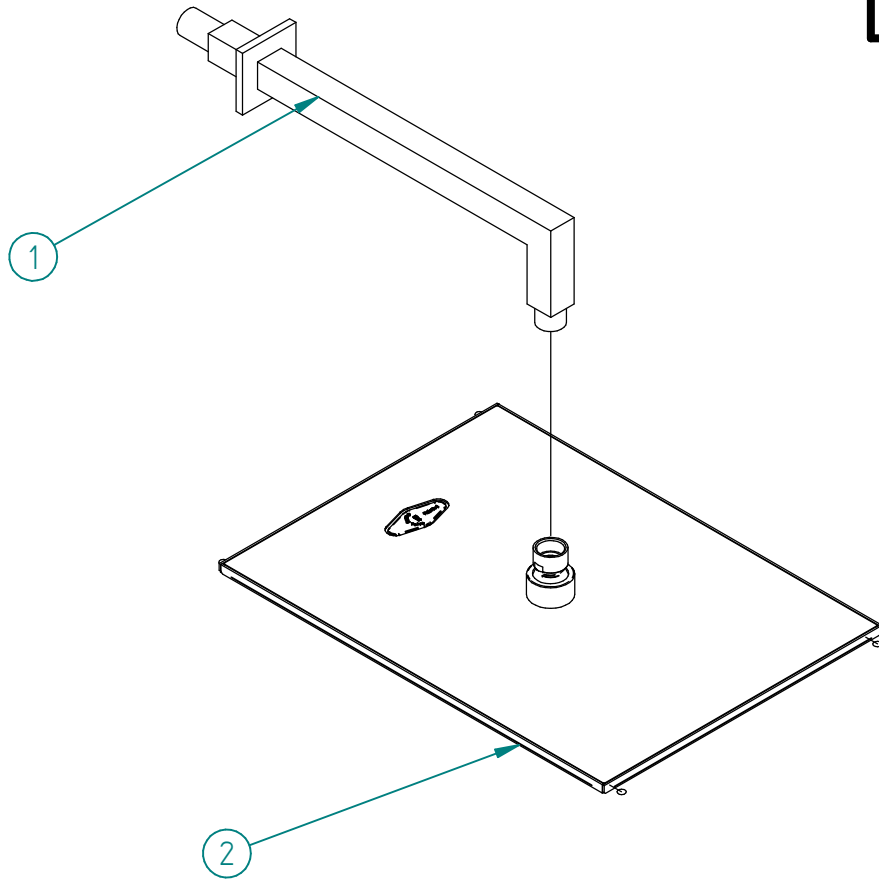

Pos.	Code	Qt.	Description	Finitura
1	RTBR269CC	1	BRACCIO DOCCIA 309MM CROMO	CC
2	RTBR408CC	1	SOFFIONE A SOFFITTO RETTANGOLARE 360X260 C/ SAFETY VALVE	CC

00	21/05/2011	Emissione	MP	MP	-	-
Rev.	Data Date	Descrizione Description	Progettato Designed	Disegnato Drawn	Contr. Checked	Appr. Approved

DESCRIZIONE / DESCRIPTION SOFFIONE A PARETE 360X260		RUBINETTERIE treemme	Via E. Mattei, 10 53041 Asiano (SI) ITALY Tel. 0577/718293 - Fax 0577/719350 www.rubinetterie3m.it
CODICE ARTICOLO / ITEM CODE IT6566CCZZZZ			
PESO PARZIALE / PARTIAL WEIGHT 0,000 kg			