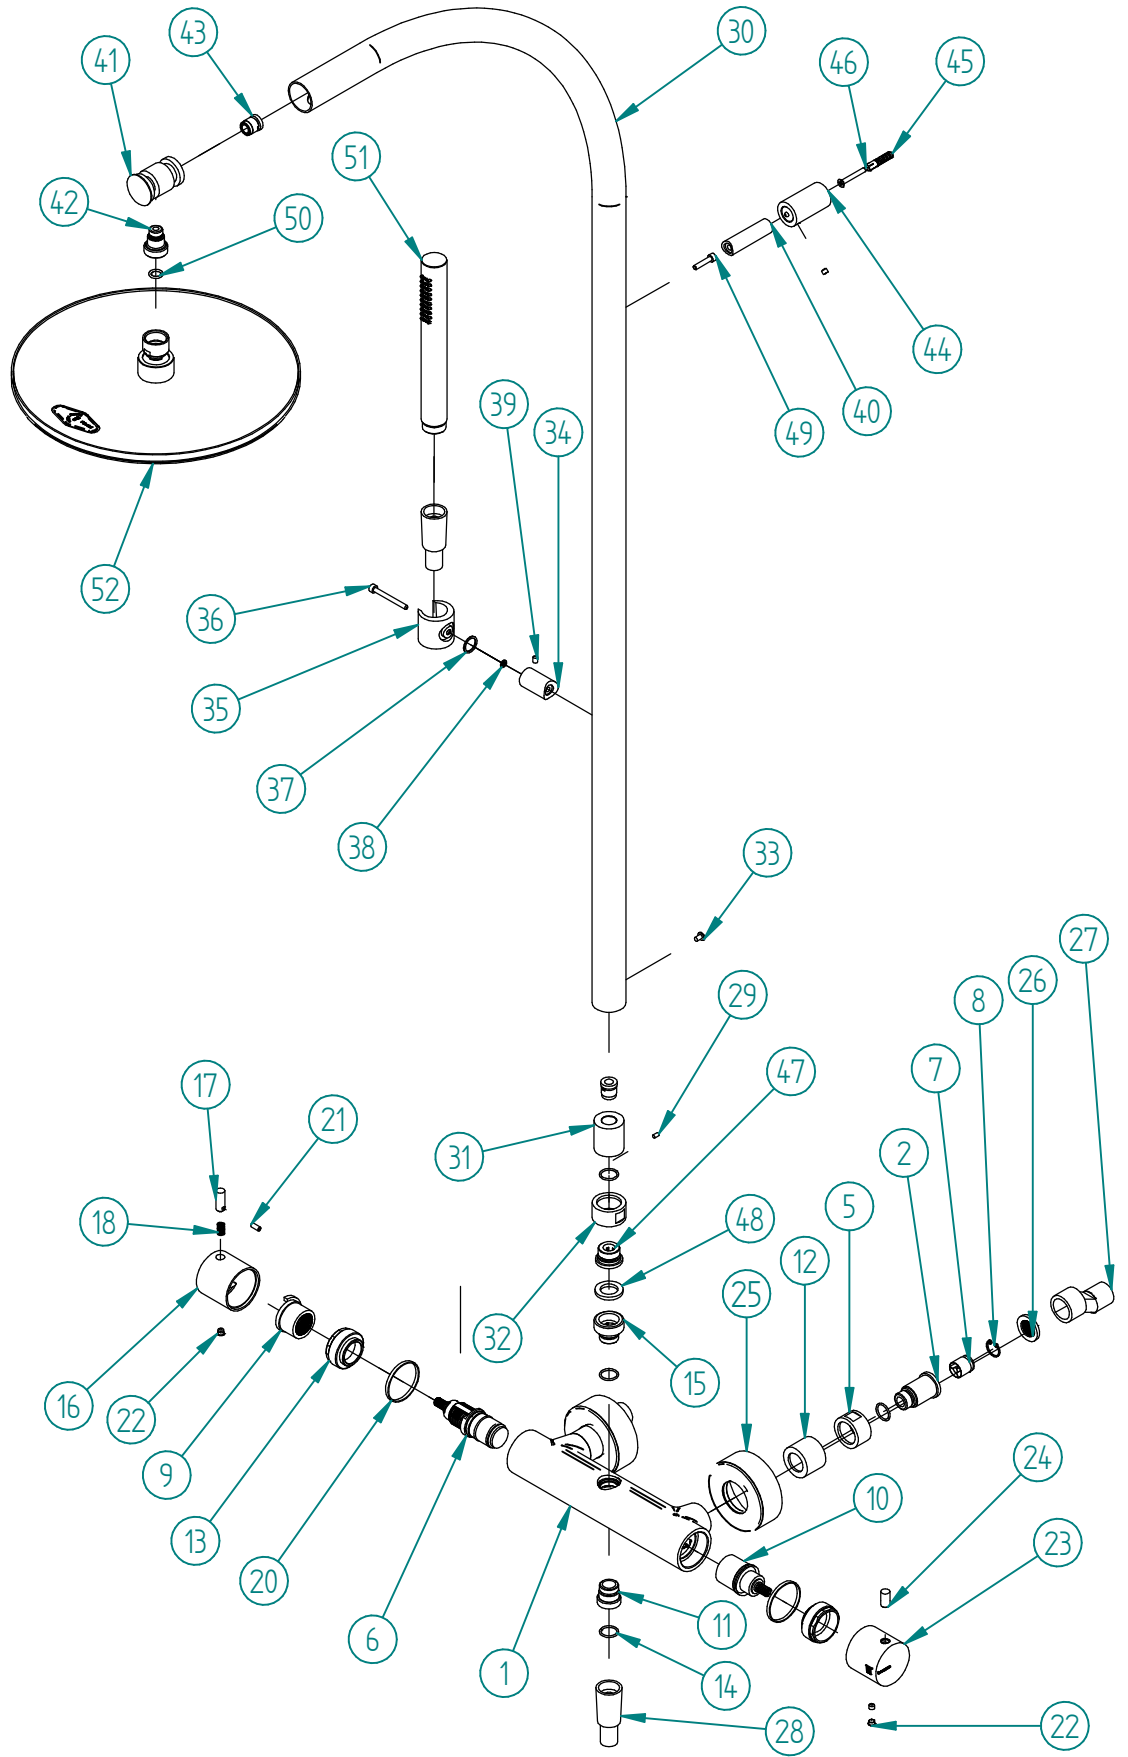

Pos.	Code	Qt.
1	RYIT6581CC50	1
2	RYIT6581ZZ62	1
3*	RYIT6581ZZ63	1
4*	RTGO260ZZ	1
5	RTCA106CC	2
6	RTVT148ZZ	1
7	RTVA106ZZ	2
8	RTAN112ZZ	2
9	RTCR143ZZ	1
10	RTVT172ZZ	1
11	RYIT6581CC54	1
12	RYIT6581CC64	2
13	RYIT6581ZZ51	2
14	RTGO165ZZ	5
15	RYIT6581CC65	1
16	RYIT6581CC66	1
17	RYIT7244CC03	1
18	RTML103ZZ	1
19*	RTVI200ZZ	4
20	RTGS163ZZ	2
21	RTVI113ZZ	1
22	RTTA125RR	2
23	RYIT6581CC62	1
24	RYIT6581CC68	1
25	RTRO128CC	2
26	RTVA109ZZ	2
27	RTEC101NI	2
28	RTFL501CC	2
29	RTVI153ZZ	1
30	RZIT6500CC60	1
31	RYIT6500NI61	1
32	RYIT2700CC06	1
33	RTVI227II	1
34	RYIT6500CC51	1
35	RYIT6501CC22	1
36	RTVI166II	1
37	RTGF250ZZ	1
38	RZIT6500ZZ51	1
39	RTVI102ZZ	1
40	RYIT6500CC54	1
41	RYIT6500CC55	1
42	RYIT6160CC06	1
43	RTRC204ZZ	2
44	RYIT5960CC05	1
45	RTVI117ZZ_2	1
46	RTVI117ZZ_1	1
47	RYIT0800ZZ22	1
48	RTGF170ZZ	1
49	RTVI163II	1
50	RTGO309ZZ	1
51	RTDO160CC	1
52	RTBR393CC	1

00	01/12/2021	Emissione		SN	-	-
Rev.	Data Date	Descrizione Description	Progettato Designed	Disegnato Drawn	Contr. Checked	Appr. Approved

DESCRIZIONE / DESCRIPTION
SET DOCCIA ESTERNO TONDO CON RUB. TERMOSTATICO EST. DOCCIA SERIE ACCESSORI CROMATO

CODICE ARTICOLO / ITEM CODE IT6522CCVLZZ	RUBINETTERIE treemme	Via E. Mattei, 10 53041 Asiano (SI) ITALY Tel. 0577/718293 - Fax 0577/719350 www.rubinetterie3m.it
PESO PARZIALE / PARTIAL WEIGHT 0,000 kg		

Le informazioni contenute nel disegno sono riservate. La diffusione, distribuzione e/o copiatura del documento o parte di esso da parte di qualsiasi soggetto è proibita, sia ai sensi dell'art. 616 c.p., che ai sensi del D.Lgs. n. 196/2003.
Information contained in this drawing are reserved. Any diffusion, distribution and/or copy of complete or part of this document by anyone is prohibited, according to art. 616 c.p., D.Lgs. n. 196/2003.