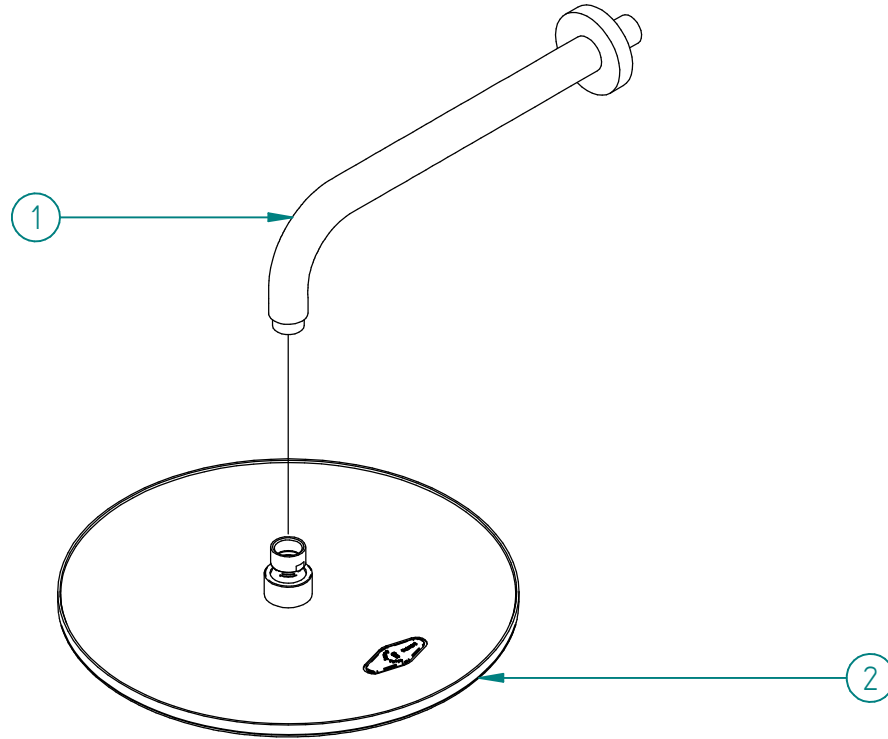

Po s.	Code	Qt.	Description	Finitura
1	RTBR188CC	1	BRACCIO DOCCIA 300MM CROMO	Brass - CW617 N
2	RTBR394CC	1	Soffione Ø300 con valvola di sicurezza	

00	18/01/2010	Emissione	MC	SN	-	-
Rev.	Data Date	Descrizione Description	Progettato Designed	Disegnato Drawn	Contr. Checked	Appr. Approved
DESCRIZIONE / DESCRIPTION <b>SOFFIONE A PARETE ANTICALCARE CROMO</b>						
CODICE ARTICOLO / ITEM CODE <b>IT6512CCZZVS</b>			<b>treemme</b> RUBINETTERIE		Via E. Mattei, 10 53041 Asiano (SI) ITALY Tel. 0577/718293 - Fax 0577/719350 www.rubinetterie3m.it	
PESO PARZIALE / PARTIAL WEIGHT 3,237 kg						
Le informazioni contenute nel disegno sono riservate. La diffusione, distribuzione e/o copiatura del documento o parte di esso da parte di qualsiasi soggetto è proibita, sia ai sensi dell'art. 616 c.p., che ai sensi del D.Lgs. n. 196/2003. Information contained in this drawing are reserved. Any diffusion, distribution and/or copy of complete or part of this document by anyone is prohibited, according to art. 616 c.p., D.Lgs. n. 196/2003.						