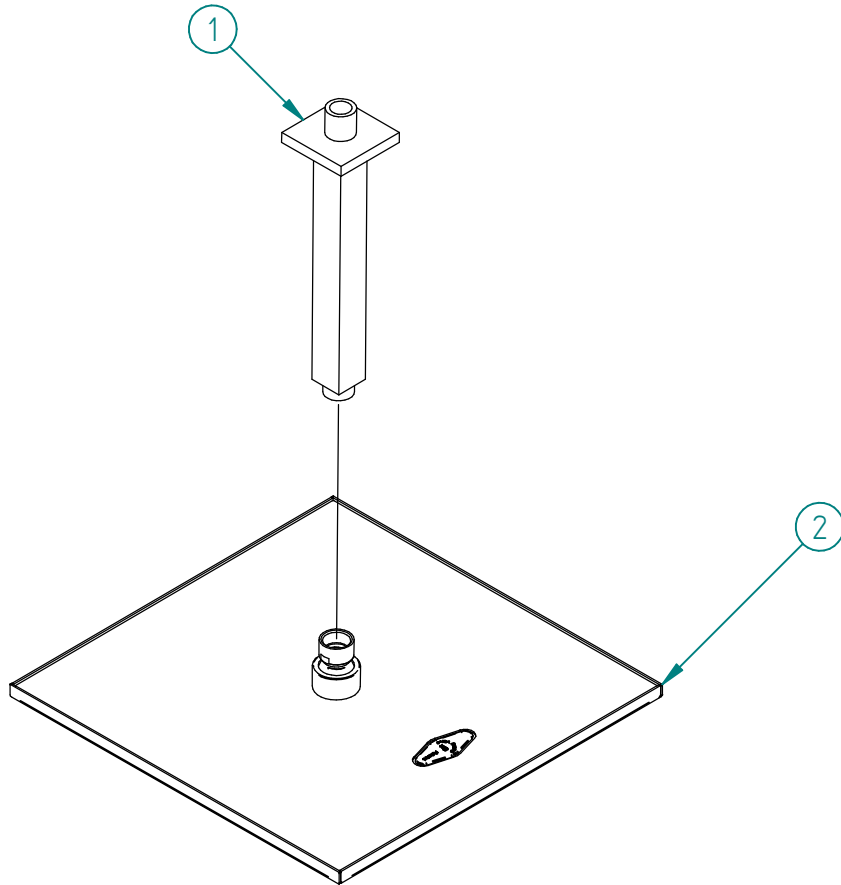

Pos.	Code	Qt.	Description	Material
1	RTBR292CC	1	BRACCIO DOCCIA DA SOFFITTO 200MM	Ottone
2	RTBR396CC	1	Soffione 300x300 con valvola di sicurezza	

00	04/05/2020	Emissione	MD	MD	-	-
Rev.	Data Date	Descrizione Description	Progettato Designed	Disegnato Drawn	Contr. Checked	Appr. Approved

DESCRIZIONE / DESCRIPTION SOFFIONE A SOFFITTO 300X300						
CODICE ARTICOLO / ITEM CODE IT6510CCZZZZ			treemme RUBINETTERIE		Via E. Mattei, 10 53041 Asiano (SI) ITALY Tel. 0577/718293 - Fax 0577/719350 www.rubinetterie3m.it	
PESO PARZIALE / PARTIAL WEIGHT 0,000 kg						