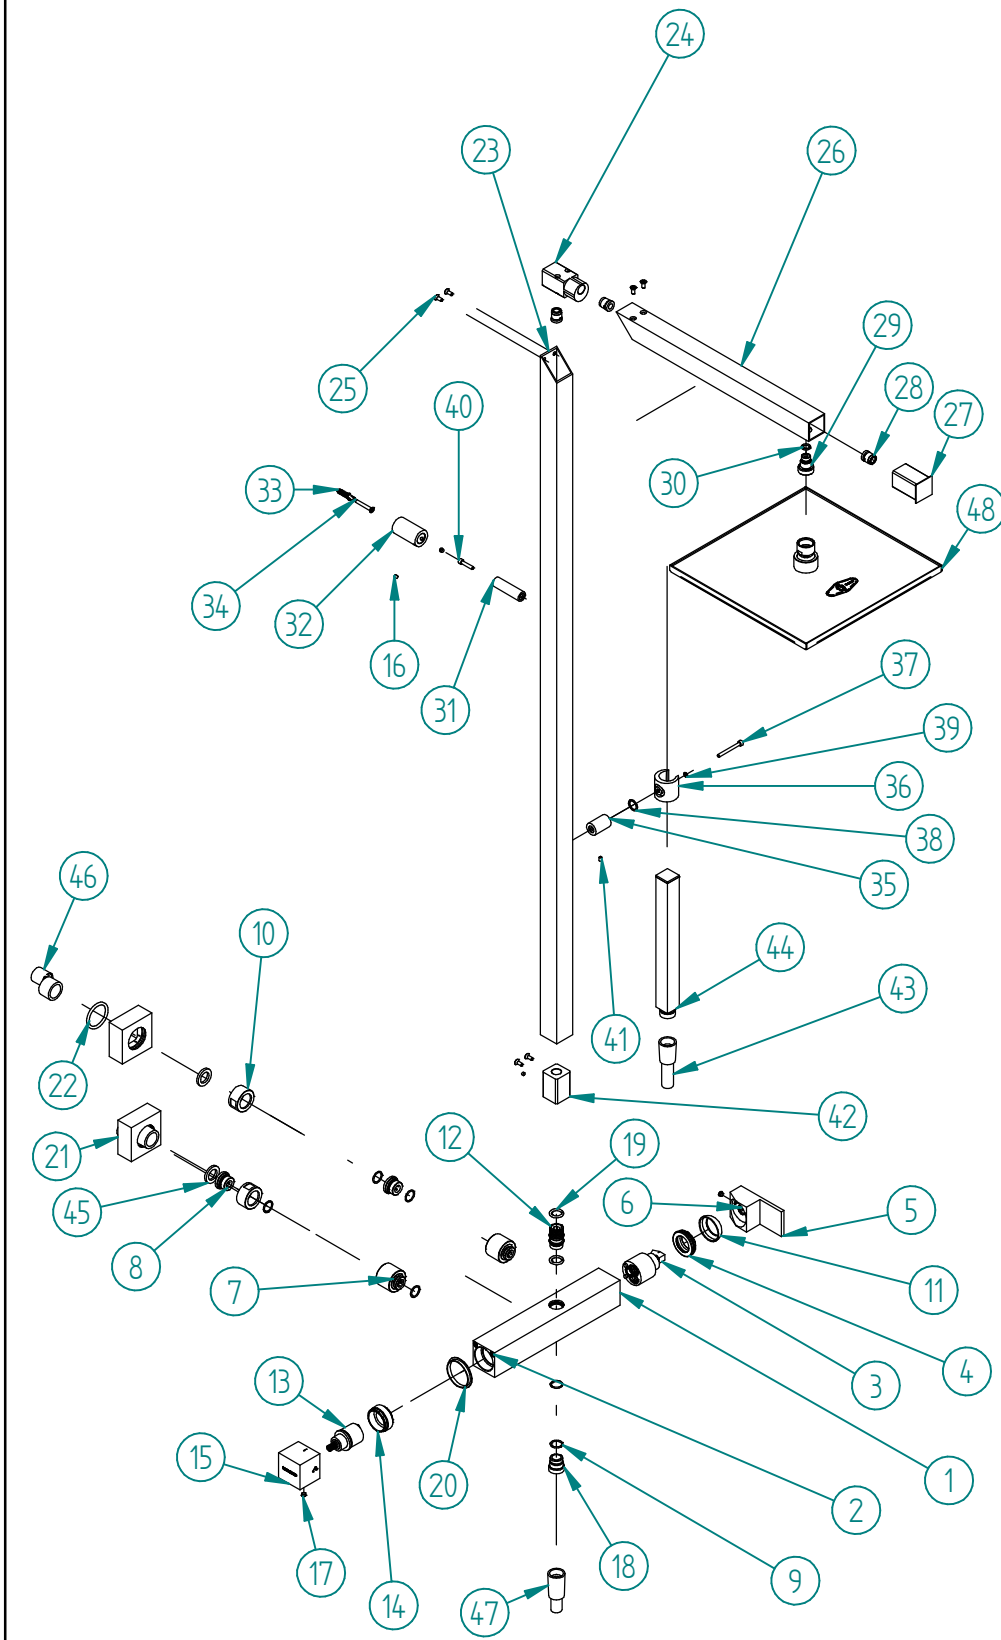

Pos.	Code	Qt.
1	RYIT5660CC01	1
2	RYIT5301NI14	2
3	RTVT131ZZ	1
4	RYIT5800ZZ01	1
5	RYIT5600CC05	1
6	RTVI116ZZ	2
7	RYIT5300CC12	2
8	RYIT0800ZZ22	2
9	RTGO165ZZ	6
10	RYIT5600CC06	2
11	RYIT2710CC02	1
12	RYIT6524ZZ02	1
13	RTVT213ZZ	1
14	RYIT6581ZZ51	1
15	RYIT6524CC04	1
16	RTVI200ZZ	3
17	RTTA125RR	3
18	RYIT6581CC54	1
19	RTGO553ZZ	2
20	RTGS110ZZ	1
21	RYIT5300CC27	2
22	RTGO698ZZ	2
23	RZIT6501CC50	1
24	RYIT6517NI23	1
25	RTVI148ZZ	7
26	RZIT6517CC21	1
27	RYIT6517CC24	1
28	RTRC204ZZ	4
29	RYIT6160CC06	1
30	RTGO309ZZ	1
31	RYIT6517CC26	1
32	RYIT5960CC05	1
33	RTVI117ZZ_2	1
34	RTVI117ZZ_1	1
35	RYIT6517CC25	1
36	RYIT6501CC22	1
37	RTVI166II	1
38	RTGF250ZZ	1
39	RZIT6500ZZ51	1
40	RTVI163II	1
41	RTVI102ZZ	1
42	RYIT6517CC30	1
43	RTFL501CC_	1
44	RTDO164CC	1
45	RTGF170ZZ	2
46	RTEC101NI	2
47	RTFL501CC	1
48	RTBR395CC	1

Rev.	Data Date	Descrizione Description	Progettato Designed	Disegnato Drawn	Contr. Checked	Appr. Approved

DESCRIZIONE / DESCRIPTION
COLONNA DOCCIA SUPPORTO FISSO PER ART.7379_02 E 6519_01 CROMO

CODICE ARTICOLO / ITEM CODE
IT6501CCZZZZ

PESO PARZIALE / PARTIAL WEIGHT
0,000 kg

RUBINETTERIE
treemme
Via E. Mattei, 10
53041 Asiano (SI) ITALY
Tel. 0577/718293 - Fax 0577/719350
www.rubinetterie3m.it

Le informazioni contenute nel disegno sono riservate. La diffusione, distribuzione e/o copiatura del documento o parte di esso da parte di qualsiasi soggetto è proibita, sia ai sensi dell'art. 616 c.p., che ai sensi del D.Lgs. n. 196/2003.
Information contained in this drawing are reserved. Any diffusion, distribution and/or copy of complete or part of this document by anyone is prohibited, according to art. 616 c.p., D.Lgs. n. 196/2003.