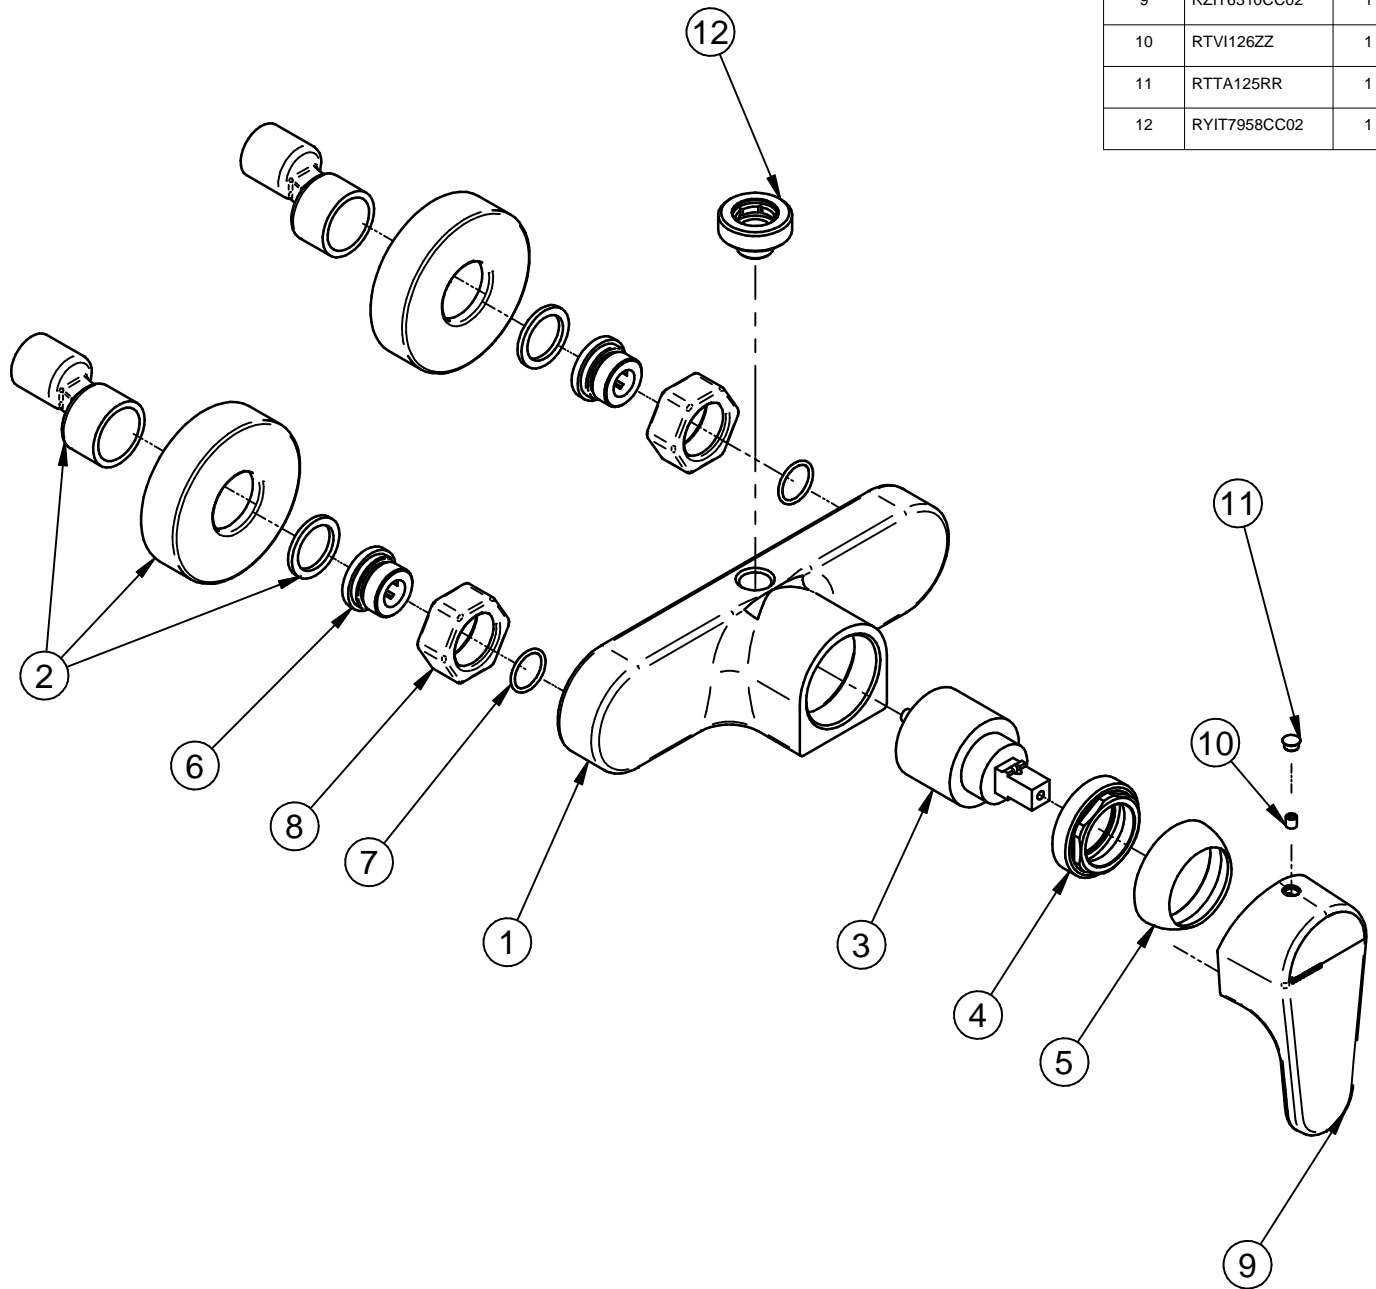

Pos.	Code	Qt.
1	RYIT6358CC01	1
2	RTEC104CC	2
3	RTVT110ZZ	1
4	RYIT1800ZZ09	1
5	RTCR109CC	1
6	RYIT0800ZZ22	2
7	RTGO165ZZ	2
8	RTCA103CC	2
9	RZIT6310CC02	1
10	RTVI126ZZ	1
11	RTTA125RR	1
12	RYIT7958CC02	1

Rev.	Data Date	Descrizione Description	Progettato Designed	Disegnato Drawn	Contr. Checked	Appr. Approved

DESCRIZIONE / DESCRIPTION IT6358CCCFZZ		RUBINETTERIE treemme	Via E. Mattei, 10 53041 Asiano (SI) ITALY Tel. 0577/718293 - Fax 0577/719350 www.rubinetterie3m.it
CODICE ARTICOLO / ITEM CODE IT6358CCCFZZ			
PESO PARZIALE / PARTIAL WEIGHT 0,000 kg			

Le informazioni contenute nel disegno sono riservate. La diffusione, distribuzione e/o copiatura del documento o parte di esso da parte di qualsiasi soggetto è proibita, sia ai sensi dell'art. 616 c.p., che ai sensi del D.Lgs. n. 196/2003.
Information contained in this drawing are reserved. Any diffusion, distribution and/or copy of complete or part of this document by anyone is prohibited, according to art. 616 c.p., D.Lgs. n. 196/2003.