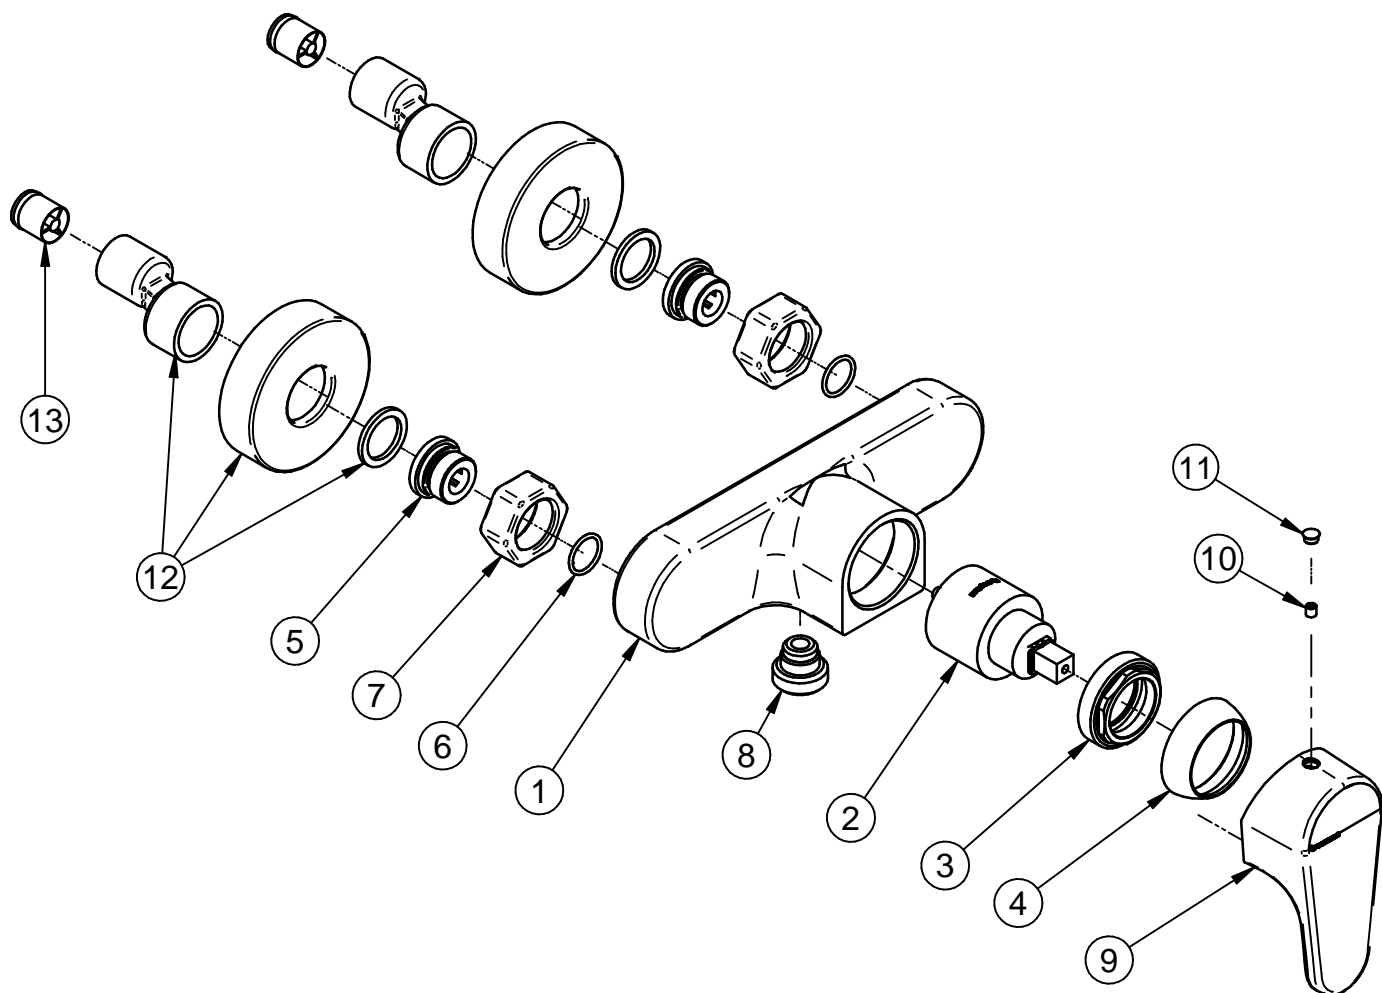

Pos.	Cod.	Q.ta'	Titolo	Materiale
1	RYIT6356CC01	1	CORPO ESTERNO DOCCIA ATT. INFERIORE CLEO	Brass - CB770S
2	RTVT131ZZ	1	CARTUCCIA CERAMICA Ø35 S/DISTR HYDROPLAST	Materiali Vari
3	RYIT1800ZZ09	1	FERMACARTUCCIA M37X1,5	Brass - CW614N
4	RYIT5805CC27	1	COPRICARTUCCIA VELA	Brass - CW617N
5	RYIT0800ZZ22	2	SEDE GR.VASCA BLOCCAGGIO CALOTTA (D24 LST22 FIL.19X24)	Brass - CW617N
6	RTGO165ZZ	2	O-RING IN NBR 70 SHORE D.INT.=14,00 D.CORDA=1,50	NBR 70
7	RTCA103CC	2	CALOTTA G3/4" CH=29 H=14 FORO D=21,5 CROMATO	Brass - CW614N
8	RYIT3601CC01	1	ATT. 1/2"-Ø13X24/1" PER FLEX GR. VASCA ROMANTICA (T21)	Brass - CW617N
9	RZIT6310CC02	1	MANIGLIA SERIE CLEO C/SCRITTA	Brass - CW617N
10	RTVI126ZZ	1	GRANO INOX PUNTA CONICA L.=5 FIL.=M4	Stainless Steel A2
11	RTTA125RR	1	TAPPINO IN SILICONE Ø5,3	Silicone
12	RTEC104CC	2	ECC. NICH. 1/2"-3/4" L.=46 C/ROSONE E GUARNIZIONE(S.IDEA CROMATO)	Various Materials
13	RTVA106ZZ	2	VALVOLA DI NON RITORNO D15 BELG 18/012/EB	Various Materials

01	16/12/2022	INSERITE VALVOLE DI NON RITORNO BELGAQUA	MI	-	-
Rev.	Data Date	Descrizione Description	Disegnato Drawn	Controllato Checked	Approvato Approved

DESCRIZIONE / DESCRIPTION
MISCELATORE MONOCOMANDO ESTERNO DOCCIA

CODICE ARTICOLO / ITEM CODE
IT6356CCCFZZ

PESO PARZIALE / PARTIAL WEIGHT
0,000 kg

RUBINETTERIE
treemme

Via E. Mattei, 10
53041 Asiano (SI) ITALY
Tel. 0577/718293 - Fax 0577/719350
www.rubinetterie3m.it

Le informazioni contenute nel disegno sono riservate. La diffusione, distribuzione e/o copiatura del documento o parte di esso da parte di qualsiasi soggetto è proibita, sia ai sensi dell'art. 616 c.p., che ai sensi del D.Lgs. n. 196/2003.
Information contained in this drawing are reserved. Any diffusion, distribution and/or copy of complete or part of this document by anyone is prohibited, according to art. 616 c.p., D.Lgs. n. 196/2003.