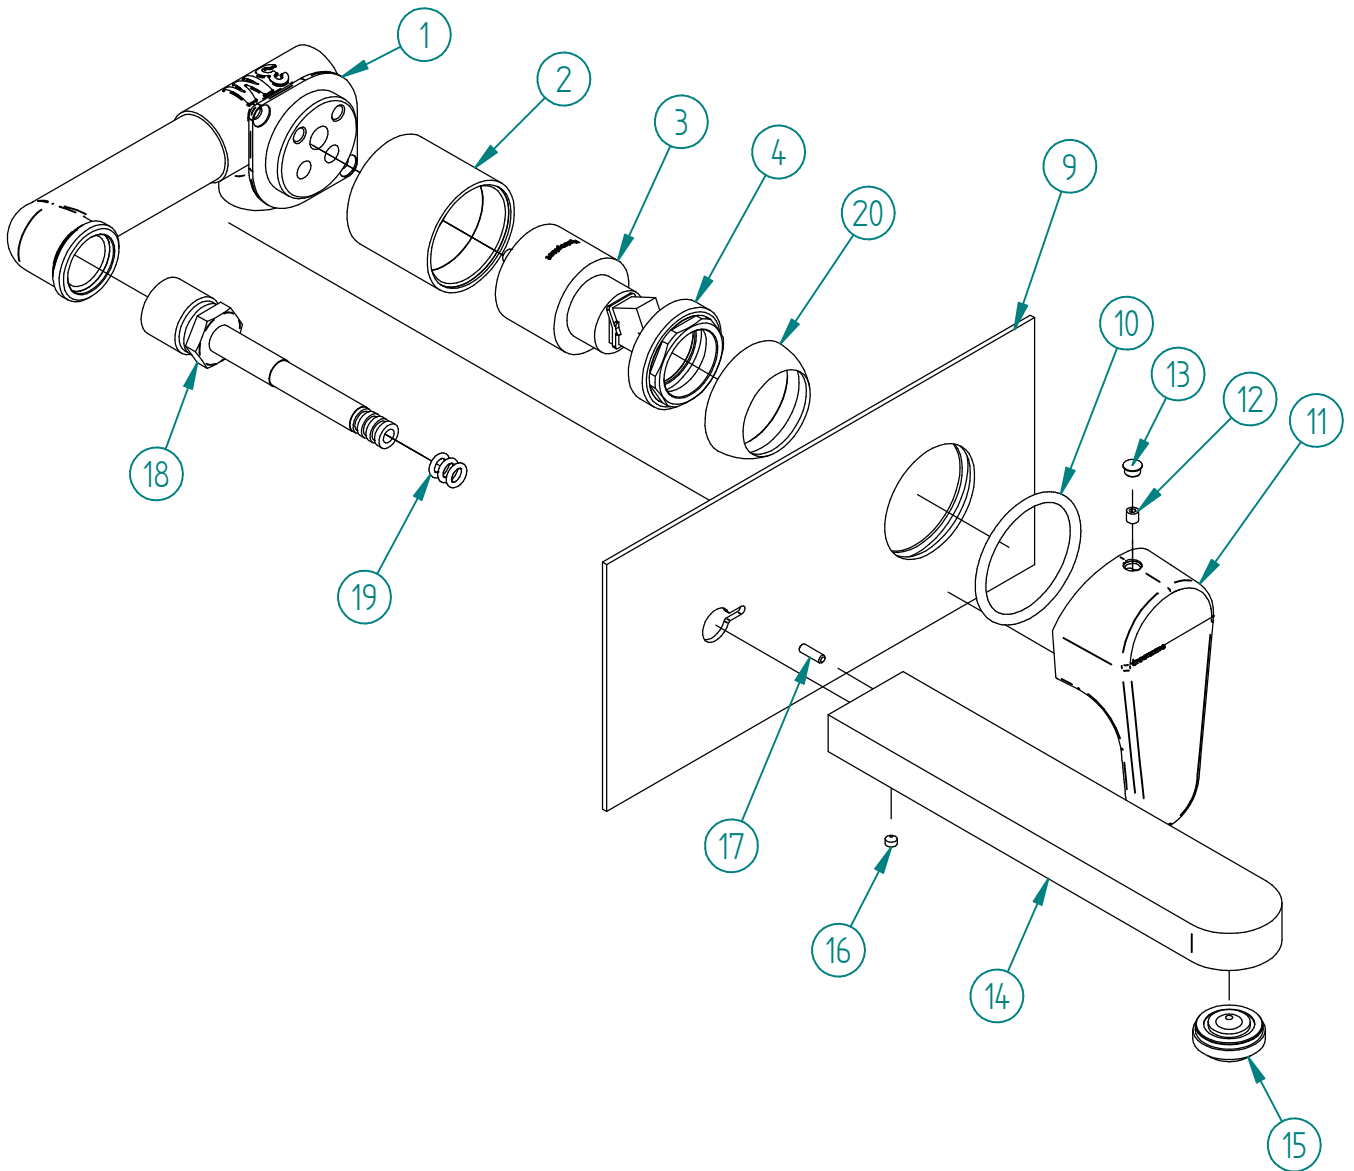

Posizione	Nome File	Quantità	Posizione	Nome File	Quantità
1	CXIT5851NI02	1	17	RTSP171ZZ	1
10	RTGO692ZZ	1	18	RYIT3351ZZ03	1
11	RZIT6310CC02	1	19	RTGO255ZZ	3
12	RTVI126ZZ	1	2	RYIT1849CC01	1
13	RTTA125RR	1	20	RTCR109CC	1
14	RYIT2751CC01	1	3	RTVT131ZZ	1
15	RTAE130ZZ	1	4	RYIT1800ZZ09	1
16	RTVI138ZZ	1	9	RZIT5651CC02	1

00	13/01/2021	Emissione		MD		-	-
Rev.	Data Date		Descrizione Description	Progettato Designed	Disegnato Drawn	Contr. Checked	Appr. Approved

DESCRIZIONE / DESCRIPTION
LAVABO INCASSO CLEO BOCCA STANDARD

CODICE ARTICOLO / ITEM CODE

IT6351CCCFZZ

PESO PARZIALE / PARTIAL WEIGHT

0,000 kg

RUBINETTERIE
treemme

Via E. Mattei, 10
53041 Asiano (SI) ITALY
Tel. 0577/718293 - Fax 0577/719350
www.rubinetterie3m.it

Le informazioni contenute nel disegno sono riservate. La diffusione, distribuzione e/o copiatura del documento o parte di esso da parte di qualsiasi soggetto è proibita, sia ai sensi dell'art. 616 c.p., che ai sensi del D.Lgs. n. 196/2003. Information contained in this drawing are reserved. Any diffusion, distribution and/or copy of complete or part of this document by anyone is prohibited, according to art. 616 c.p., D.Lgs. n. 196/2003.

Controllo DFT: 11/01/2022 11/01/2022 - matti