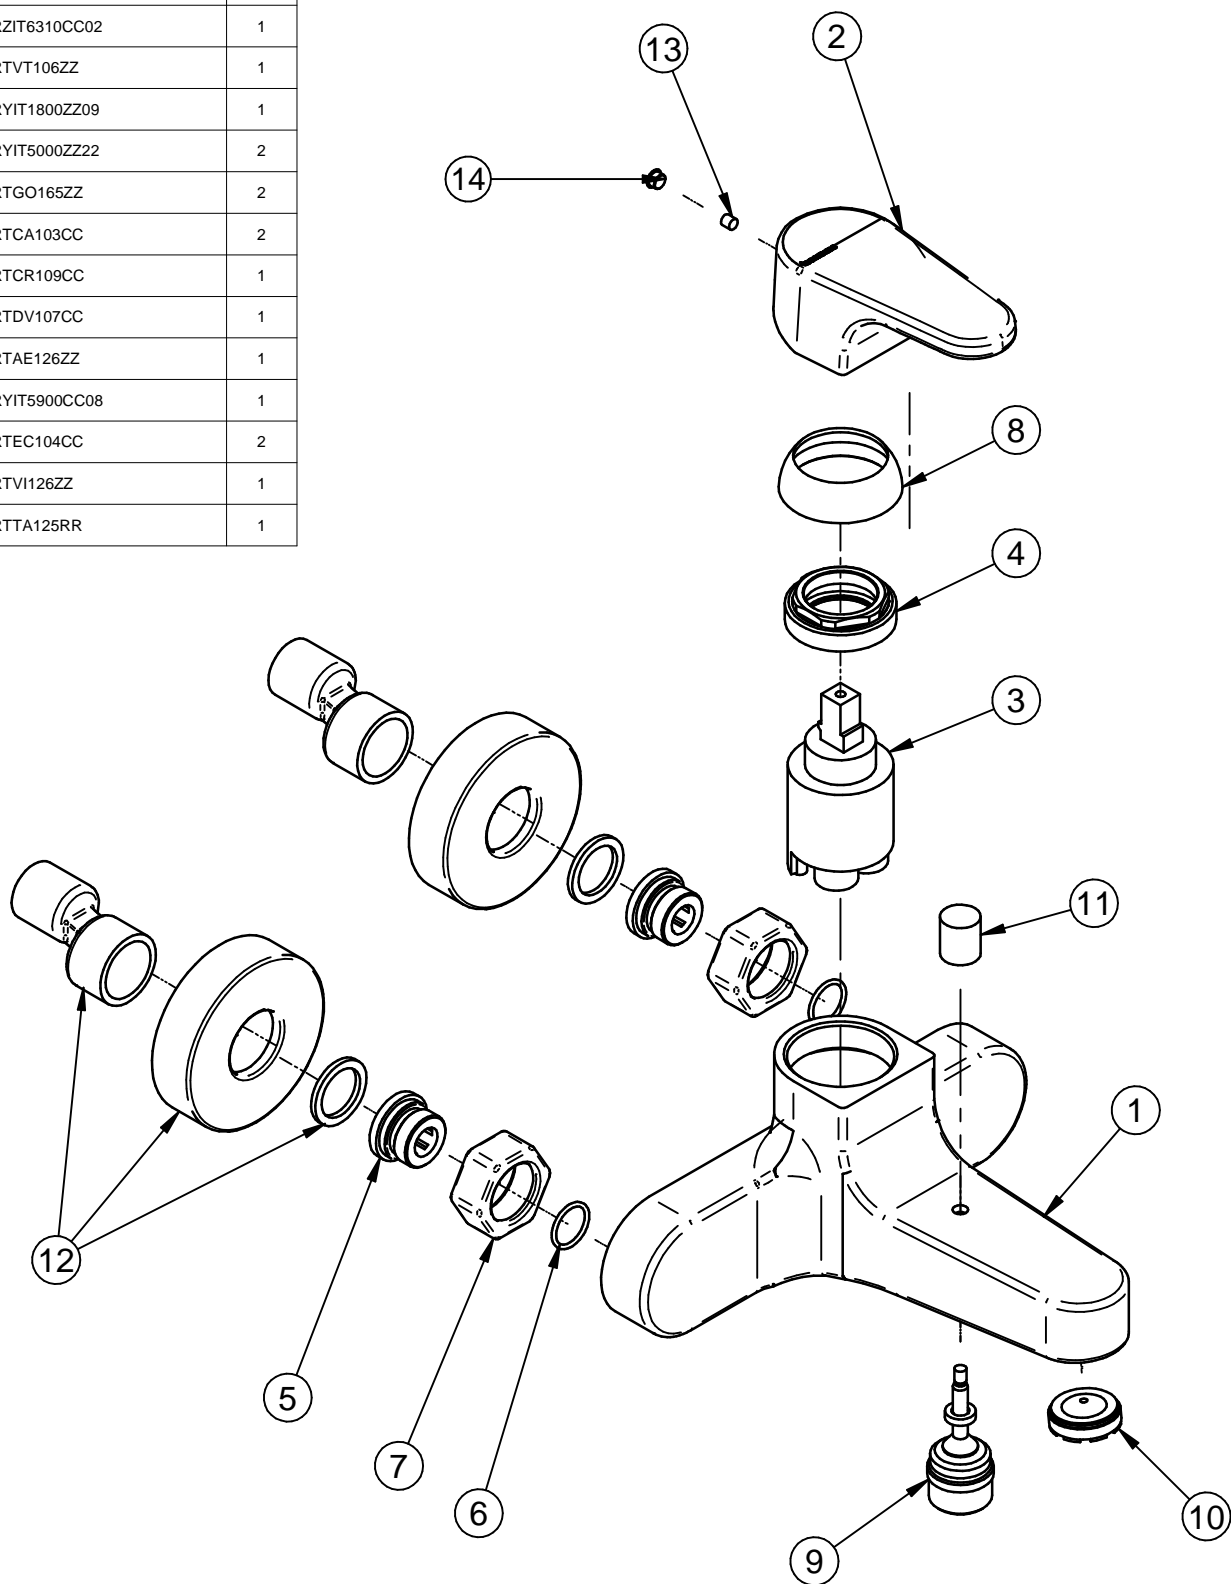

Pos.	Code	Qt.
1	RYIT6300CC01	1
2	RZIT6310CC02	1
3	RTVT106ZZ	1
4	RYIT1800ZZ09	1
5	RYIT5000ZZ22	2
6	RTGO165ZZ	2
7	RTCA103CC	2
8	RTCR109CC	1
9	RTDV107CC	1
10	RTAE126ZZ	1
11	RYIT5900CC08	1
12	RTEC104CC	2
13	RTV1126ZZ	1
14	RTTA125RR	1

Rev.	Data Date	Descrizione Description	Progettato Designed	Disegnato Drawn	Contr. Checked	Appr. Approved

DESCRIZIONE / DESCRIPTION  
**IT6350CCCFZZ**

CODICE ARTICOLO / ITEM CODE

**IT6350CCCFZZ**

PESO PARZIALE / PARTIAL WEIGHT