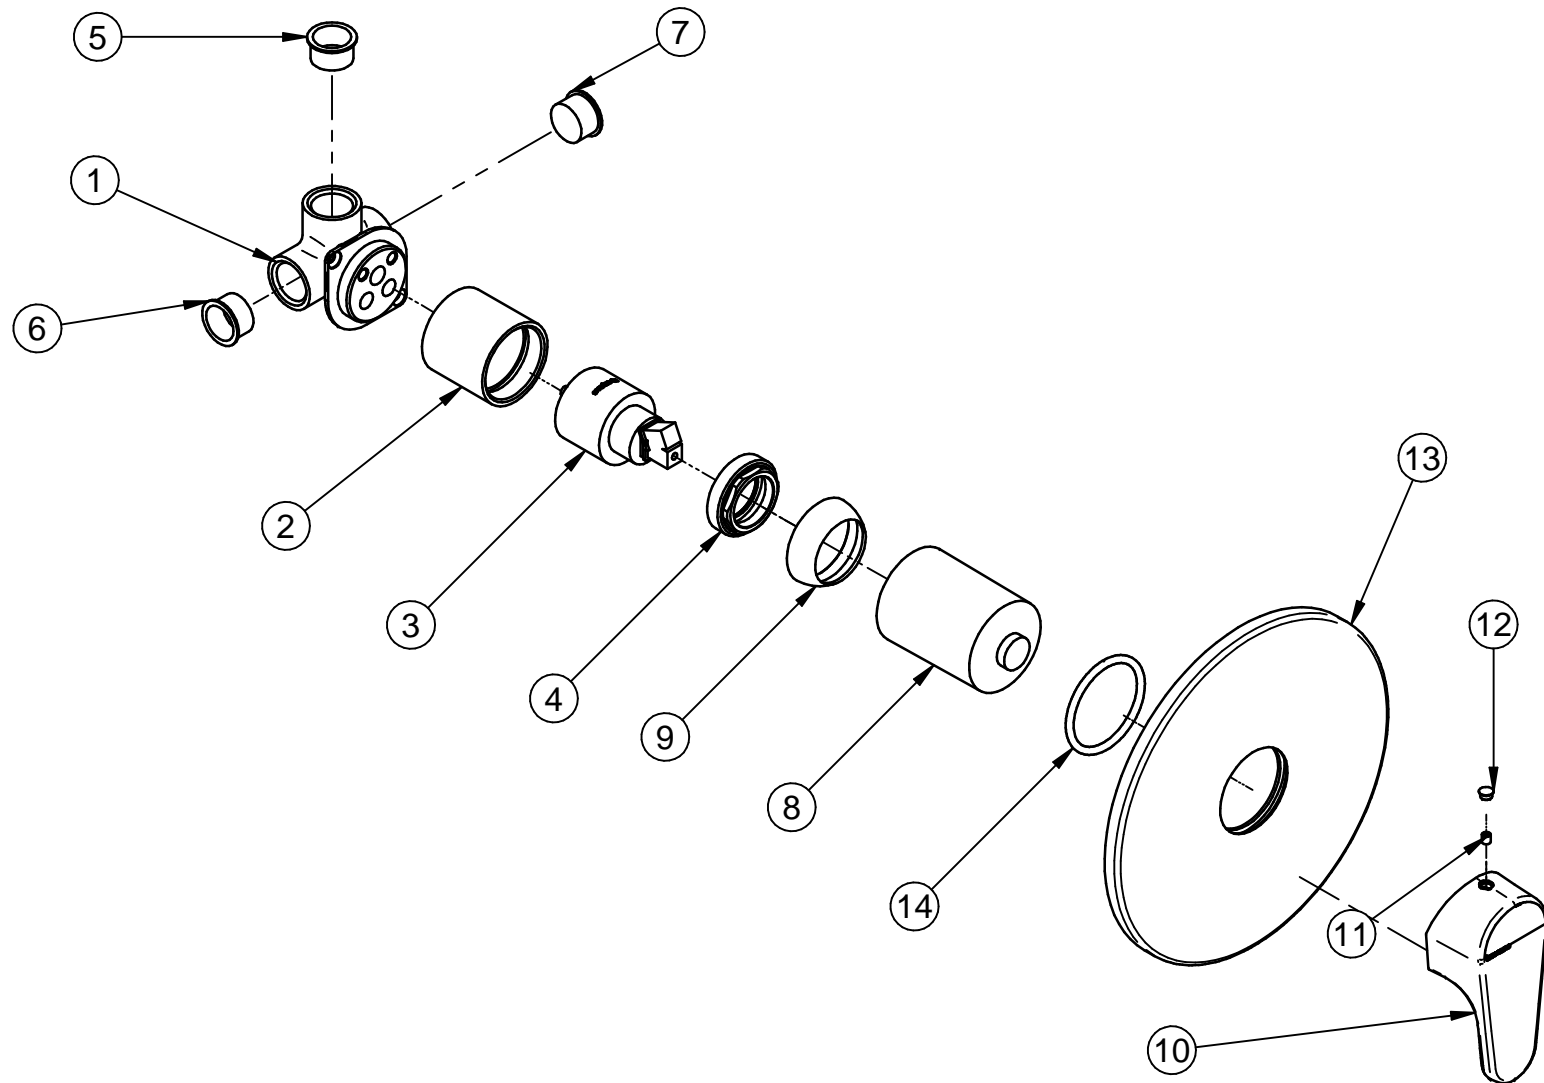

Pos	Code	Qt.
1	RYIT1808	1
2	RYIT1849	1
3	RTVT131	1
4	RYIT1800	1
5	RTTA132	1
6	RTTA130	1
7	RTTA131	1
8	IMPI0051	1
9	RTCR109	1
10	RZIT6310	1
11	RTVI126	1
12	RTTA125	1
13	DYIT6308	1
14	RTGO69	1

Rev.	Data Date	Descrizione Description	Progettato Designed	Disegnato Drawn	Contr. Checked	Appr. Approved
DESCRIZIONE / DESCRIPTION IT6308CCCFZZ						
CODICE ARTICOLO / ITEM CODE IT6308CCCFZZ			RUBINETTERIE treemme		Via E. Mattei, 10 53041 Asiano (SI) ITALY Tel. 0577/718293 - Fax 0577/719350 www.rubinetterie3m.it	
PESO PARZIALE / PARTIAL WEIGHT 0,000 kg						
Le informazioni contenute nel disegno sono riservate. La diffusione, distribuzione e/o copiatura del documento o parte di esso da parte di qualsiasi soggetto è proibita, sia ai sensi dell'art. 616 c.p., che ai sensi del D.Lgs. n. 196/2003. Information contained in this drawing are reserved. Any diffusion, distribution and/or copy of complete or part of this document by anyone is prohibited, according to art. 616 c.p., D.Lgs. n. 196/2003.						