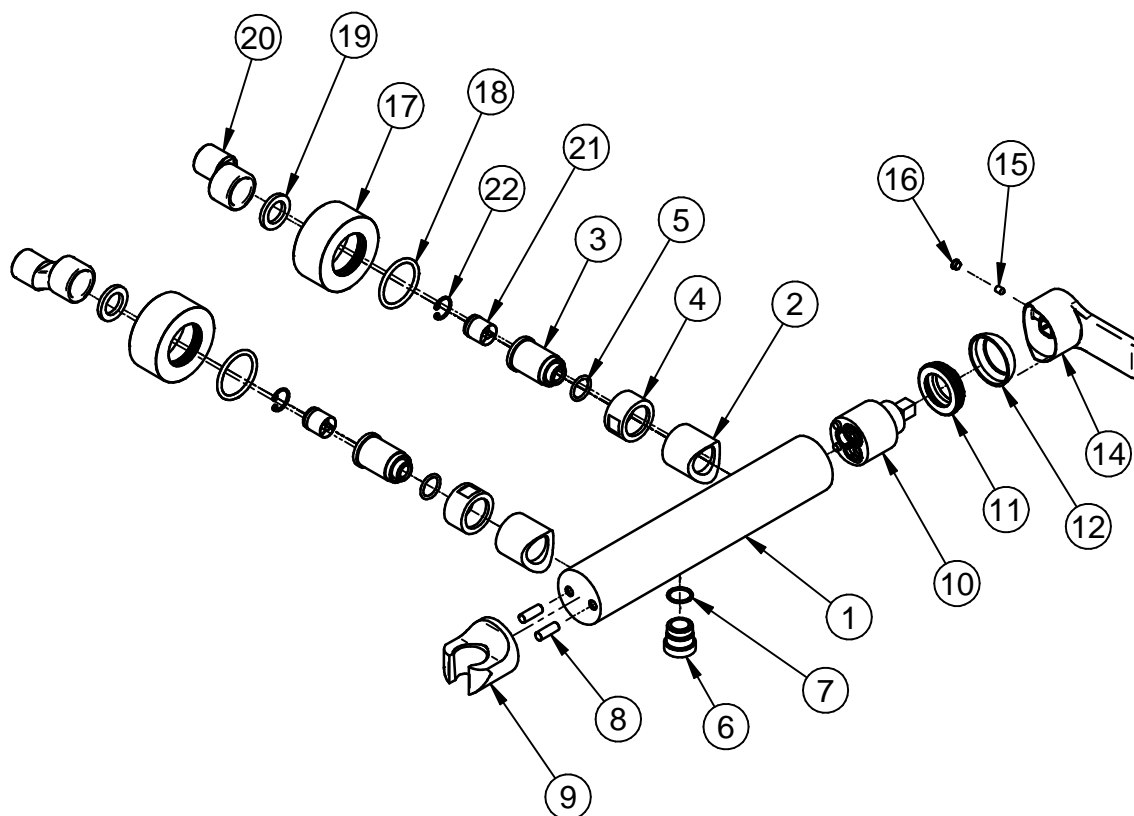

P.	Cod.	Q.tà	Titolo	Materiale
1	RYIT2756CC01	1	CORPO GRUPPO DOCCIA KLAB	Brass - CW617 N
2	RTSP300CC	2	BOCCOLA D30 H30 8 FRES, D40	Brass - CW617N
3	RTSP327ZZ	2	SEDE VALVOLA D.24 H. 37 M. 14X1 SX	Brass - CW617N
4	RYIT2700CC06	2	CALOTTA G3/4" D=30 CH=28 H=16 FORO D=21,8	Brass - CW617N
5	RTGO357ZZ	2	O-RING IN NBR 75 SHORE D.INT.=14,00 D.CORDA=2,00 NESSUNA FINITURA	NBR
6	RYIT6581CC54	1	ATTACCO DA G1/2 PER FLEX	Brass - CW617N
7	RTGO165ZZ	1	O-RING IN NBR 70 SHORE D.INT.=14,00 D.CORDA=1,50	NBR 70
8	RYIT5300ZZ05	2	SPINA D6/M6 L17	Brass - CW617N
9	RYIT2700CC03	1	FORCELLA PER GRUPPO VASCA	Brass - CW617N
10	RTVT131ZZ	1	CARTUCCIA CERAMICA Ø35 S/DISTR HYDROPLAST	Materiali Vari
11	RYIT5800ZZ01	1	FERMACARTUCCIA GRUPPI VELA	Brass - CW617N
12	RYIT2710CC02	1	COPRICARTUCCIA KLAB	Brass - CW617N
14	RZIT6210CC10	1	MANIGLIA CON LOGO X LAVABO XERO	Zama
15	RTVI102ZZ	1	GRANO INOX PUNTA CONICA L.=6 FIL.=M4	Stainless Steel A2
16	RTTA125RR	1	TAPPINO IN SILICONE Ø5,3	Silicone
17	RYIT5800CC12	2	ROSONE GRUPPO VASCA ESTERNO SERIE VELA	Brass - CW617N
18	RTGO620ZZ	2	O-RING IN NBR 70 SHORE D.INT.=30,00 D.CORDA=3,00 NESSUNA FINITURA	NBR 70
19	RTGF170ZZ	2	GUARNIZIONE IN GOMMA 3/4" D.E.=24,0 D.I.=16,0 S=2,0 NESSUNA FINITURA	PVC
20	RTEC101NI	2	ECCENTRICO H.45 1/2 X 3/4 OTTONE NICKELATO	Brass - CW508L
21	RTVA106ZZ	2	VALVOLA DI NON RITORNO D15 BELG 18/012/EB	Various Materials
22	RTAN112ZZ	2	ANELLO SEEGER IN BRONZO FOSFOROSO UNI 7437 - 15 (FORI)	Bronzo, 90%

01	16/12/2022	INSERITE VALVOLE DI NON RITORNO BELGAQUA	MI	-	-
Rev.	Data Date	Descrizione Description	Disegnato Drawn	Controllato Checked	Approvato Approved

DESCRIZIONE / DESCRIPTION
MISCELATORE MONOCOMANDO ESTERNO DOCCIA - XERO