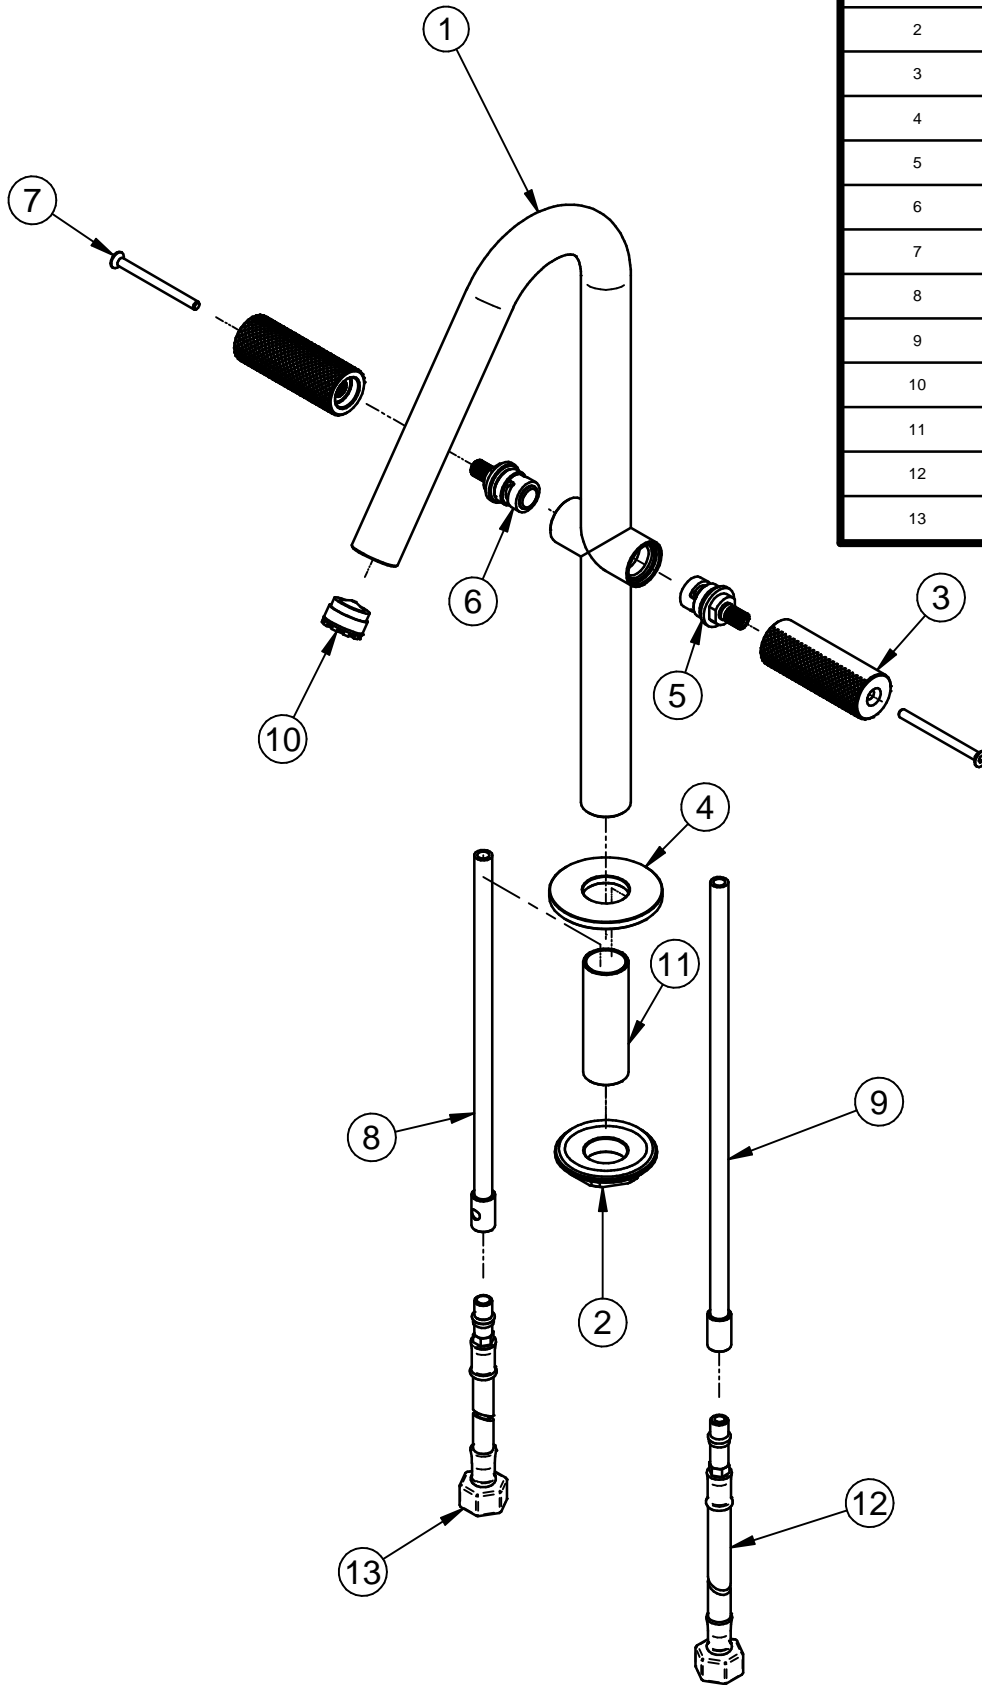

Posizione	Nome File (senza estensione)	Quantità
1	RXIT6053GR01	1
2	RTTR241ZZ	1
3	RZIT6014IS03	2
4	RZIT6014IS02	1
5	RTVT187NI	1
6	RTVT188NI	1
7	RTVI233II	2
8	RZIT3053GR04	1
9	RZIT6053GR05	1
10	RTAE158ZZ	1
11	RZIT6014GR07	1
12	RTFL368ZZ	1
13	RTFL369ZZ	1

PARTI DI RICAMBIO/ PARTS LIST	oggetto/title: Monoforo lavabo 210			
	SERIE:	treeemme RUBINETTERIE	Via E. Mattei, 10 53041 Asiano (SI) ITALY Tel. 0577/718293 - Fax 0577/719350 www.rubinetterie3m.it	Cod. Art. IT6053IS2GZZ