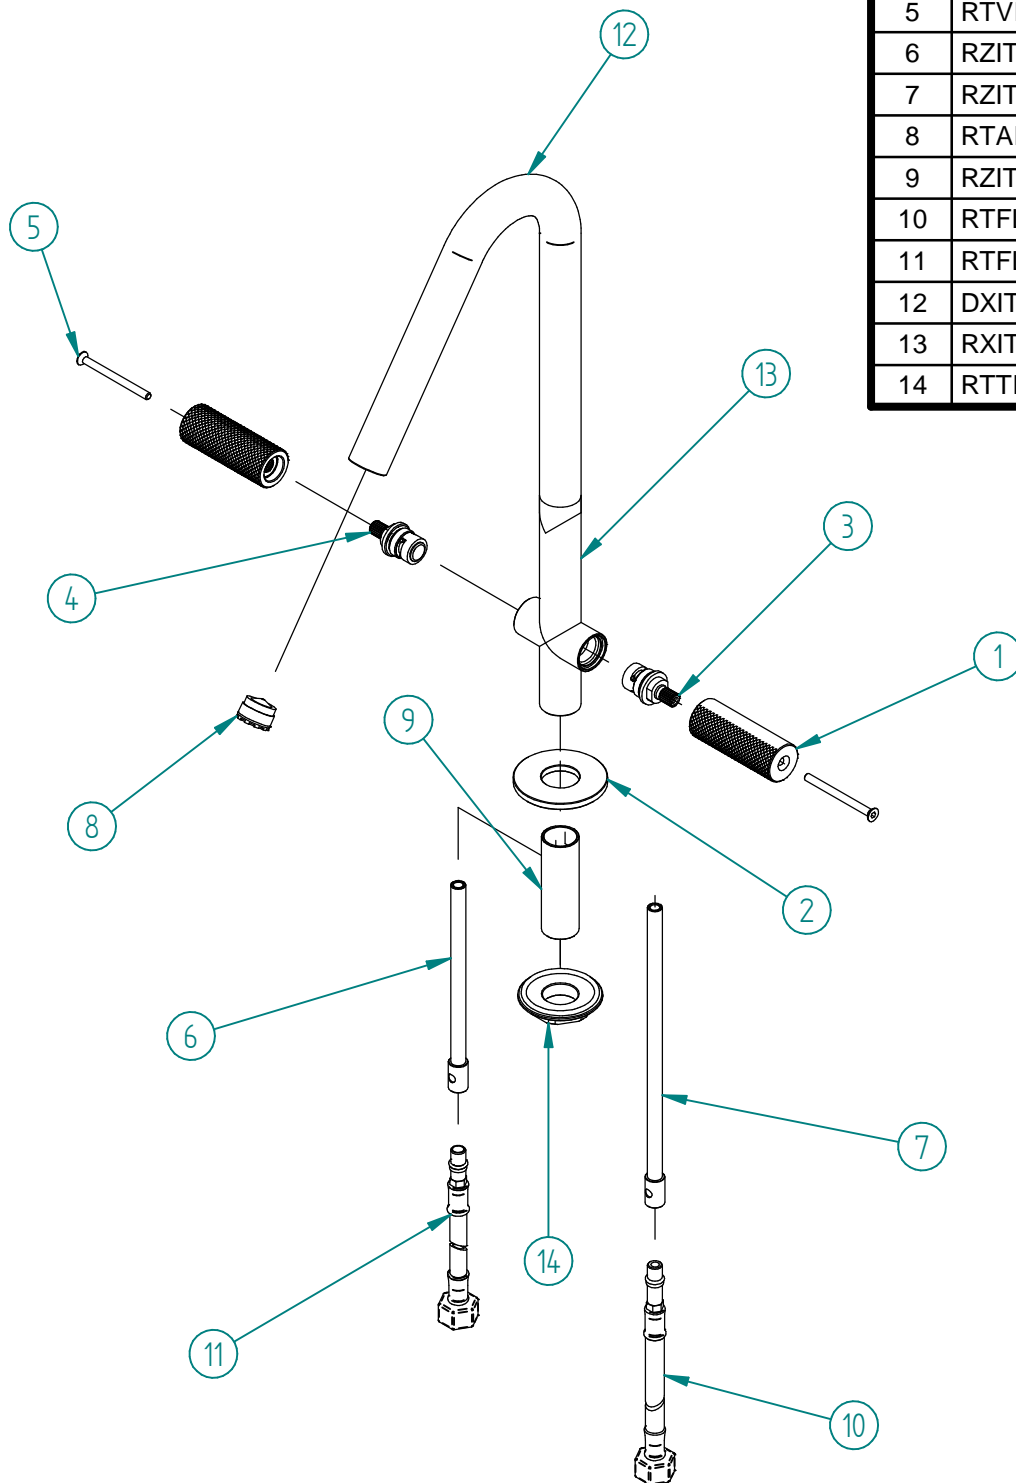

Pos.	Code	Qt.
1	RZIT6014IS03	2
2	RZIT6014IS02	1
3	RTVT187NI	1
4	RTVT188NI	1
5	RTVI233II	2
6	RZIT6014GR05	1
7	RZIT6014GR04	1
8	RTAE158ZZ	1
9	RZIT6014GR07	1
10	RTFL368ZZ_22M	1
11	RTFL369ZZ_22M	1
12	DXIT6014GR03	1
13	RXIT6031GR01	1
14	RTTR241ZZ	1

Rev.	Data Date	Descrizione Description	Progettato Designed	Disegnato Drawn	Contr. Checked	Appr. Approved

DESCRIZIONE / DESCRIPTION IT6014IS2GZZ		RUBINETTERIE treemme	Via E. Mattei, 10 53041 Asiano (SI) ITALY Tel. 0577/718293 - Fax 0577/719350 www.rubinerie3m.it
CODICE ARTICOLO / ITEM CODE IT6031IS2GZZ			
PESO PARZIALE / PARTIAL WEIGHT 0,000 kg			

Le informazioni contenute nel disegno sono riservate. La diffusione, distribuzione e/o copiatura del documento o parte di esso da parte di qualsiasi soggetto è proibita, sia ai sensi dell'art. 616 c.p., che ai sensi del D.Lgs. n. 196/2003. Information contained in this drawing are reserved. Any diffusion, distribution and/or copy of complete or part of this document by anyone is prohibited, according to art. 616 c.p., D.Lgs. n. 196/2003.