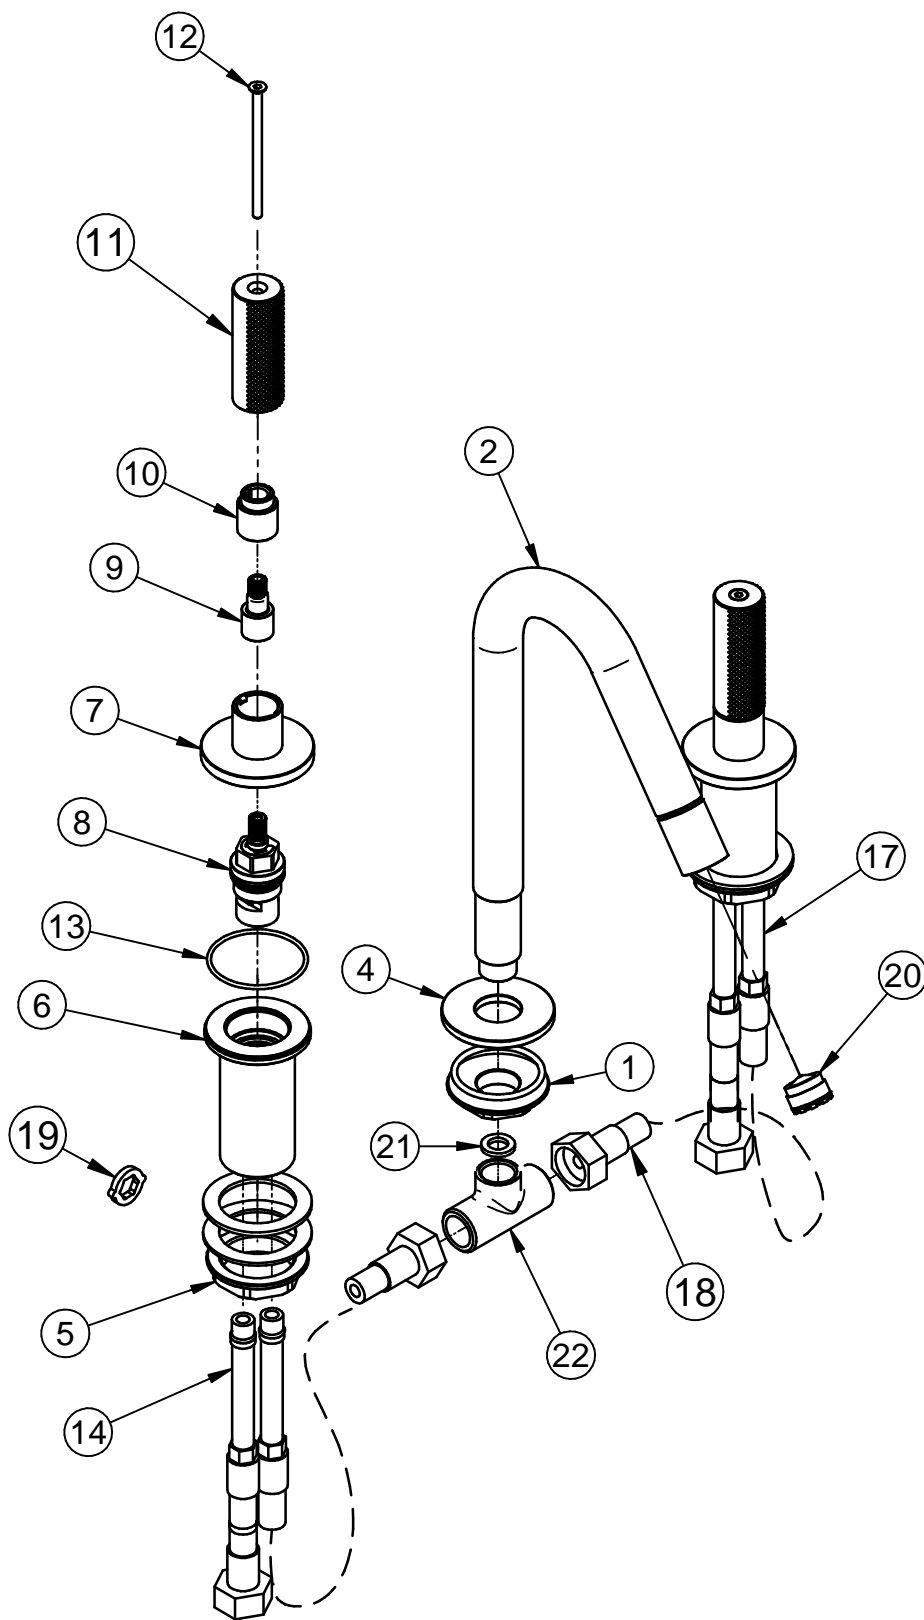

Pos.	Nome File	Qty.
1	RTTR241ZZ	1
2	RKIT6020IS01	1
4	RZIT6014IS02	1
5	RTTR246ZZ	1
6	RZIT6011ZZ02	1
7	RZIT6011IS01	1
8	RTVT227ZZ	1
9	RYIT0099ZZ12	1
10	RZIT6011ZZ03	1
11	RZIT6014IS03	1
12	RTVI240II	1
13	RTGO281ZZ	1
14	RTFL316ZZ	2
17	RTFL316ZZ	1
18	RTFL316ZZ	1
19	RZIT6011ZZ04	1
20	RTAE159ZZ	1
21	RTGF114ZZ	1
22	RZIT6011ZZ50	1

0	13/01/2017	Emissione	M.C.		
Rev.	Data/Date	Descrizione/Description	Disegnato/ Drawned	Controllato/ Checked	Approvato/ Approved

**PARTI DI RICAMBIO/
PARTS LIST**

SERIE: 22 MM

oggetto/title: BATTERIA BIDET 3 FORI