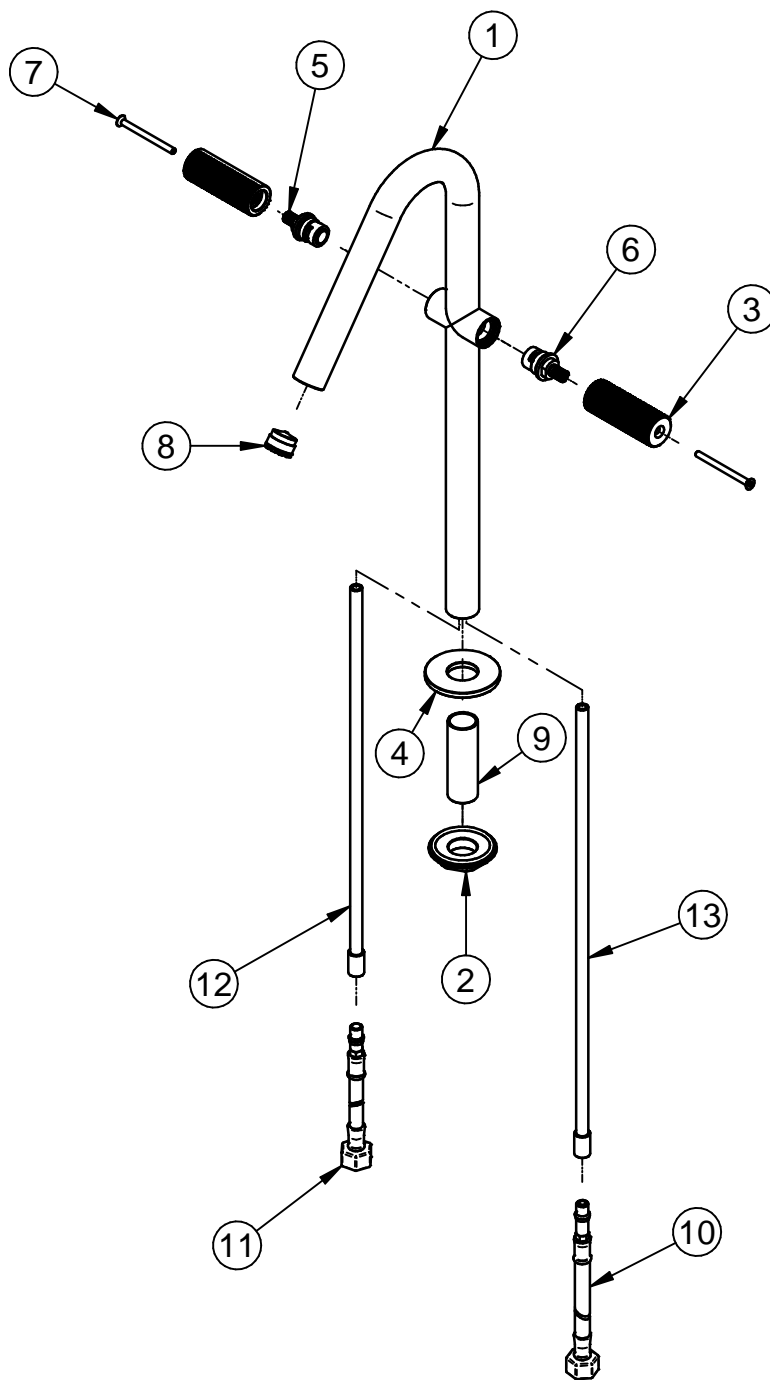

Posizione	Nome File	Quantità
1	RXIT6015GR01	1
2	RTTR241ZZ	1
3	RZIT6014IS03	2
4	RZIT6014IS02	1
5	RTVT187NI	1
6	RTVT188NI	1
7	RTVI233II	2
8	RTAE158ZZ	1
9	RZIT6014GR07	1
10	RTFL368ZZ	1
11	RTFL369ZZ	1
12	RZIT3015GR04	1
13	RZIT3015GR05	1

0	07/11/2016	Emissione	M.C.		
Rev.	Data/Date	Descrizione/Description	Disegnato/ Drawned	Controllato/ Checked	Approvato/ Approved

PARTI DI RICAMBIO/ PARTS LIST	oggetto/title: Monoforo lavabo 260			
	SERIE:	<b>treeemme</b> RUBINETTERIE	Via E. Mattei, 10 53041 Asiano (SI) ITALY Tel. 0577/718293 - Fax 0577/719350 www.rubinetterie3m.it	Cod. Art. IT6015IS2GZZ