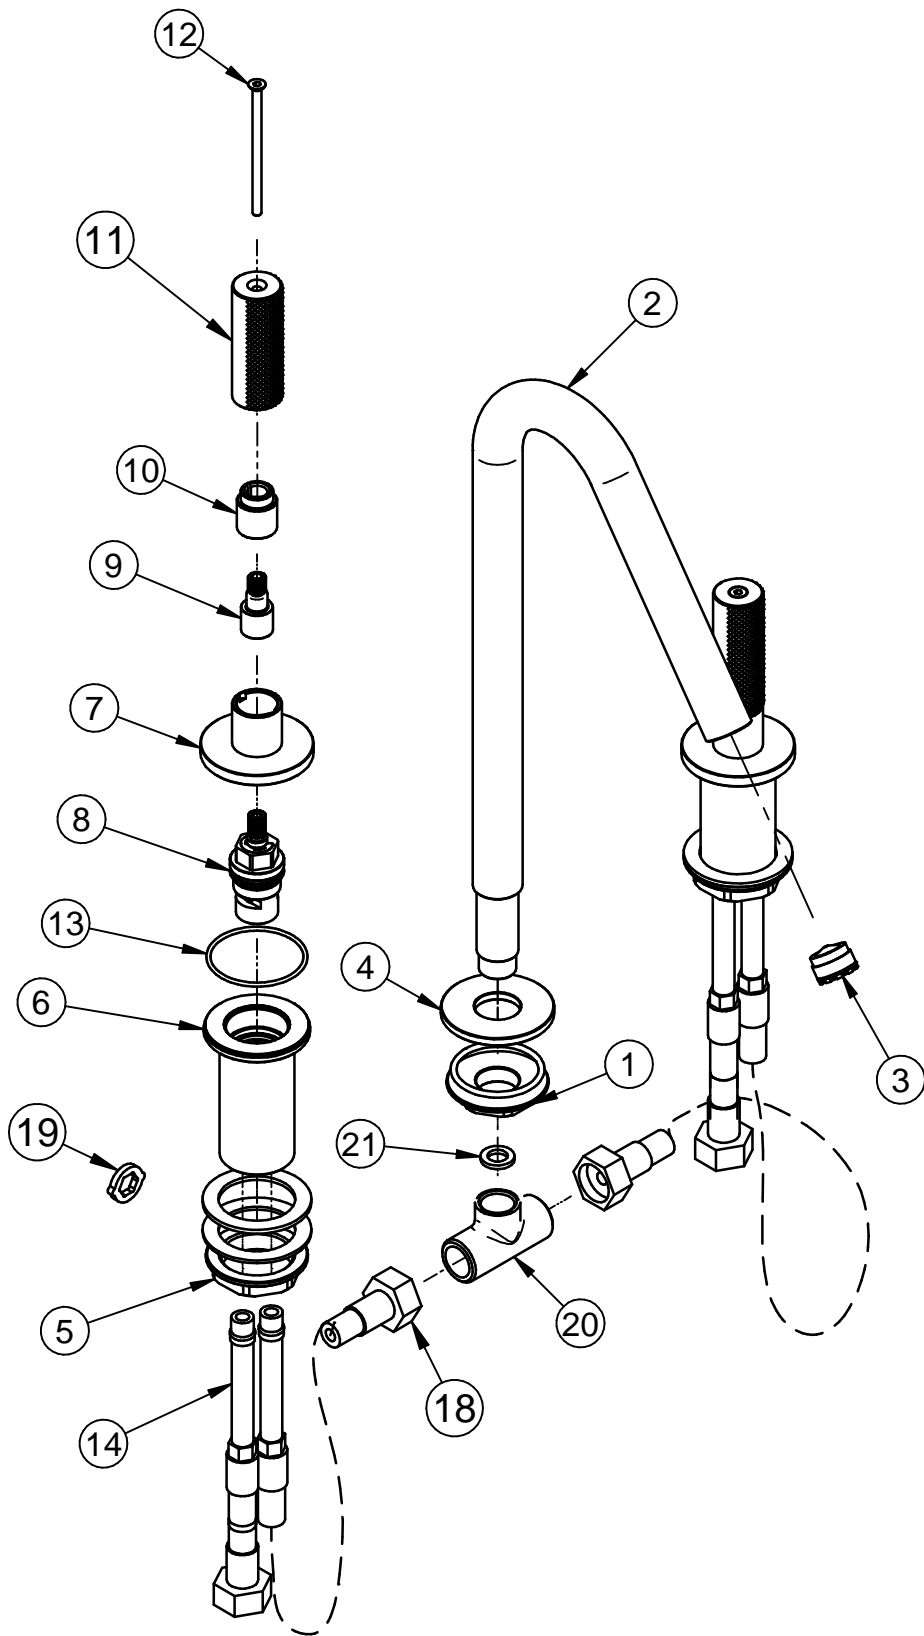

Pos.	Nome File	Qty.
1	RTTR241ZZ	1
2	RKIT6011IS01	1
3	RTAE158ZZ	1
4	RZIT6014IS02	1
5	RTTR246ZZ	1
6	RZIT6011ZZ02	1
7	RZIT6011IS01	1
8	RTVT227ZZ	1
9	RYIT0099ZZ12	1
10	RZIT6011ZZ03	1
11	RZIT6014IS03	1
12	RTVI240II	1
13	RTGO281ZZ	1
14	RTFL316ZZ	2
17*	RTFL316ZZ	1
18	RTFL316ZZ	1
19	RZIT6011ZZ04	1
20	RZIT6011ZZ50	1
21	RTGF114ZZ	1

0	19/12/2016	Emissione	M.C.		
Rev.	Data/Date	Descrizione/Description	Disegnato/ Drawned	Controllato/ Checked	Approvato/ Approved

PARTI DI RICAMBIO/
PARTS LIST

SERIE: 22 MM

oggetto/title: BATTERIA LAVABO 3 FORI