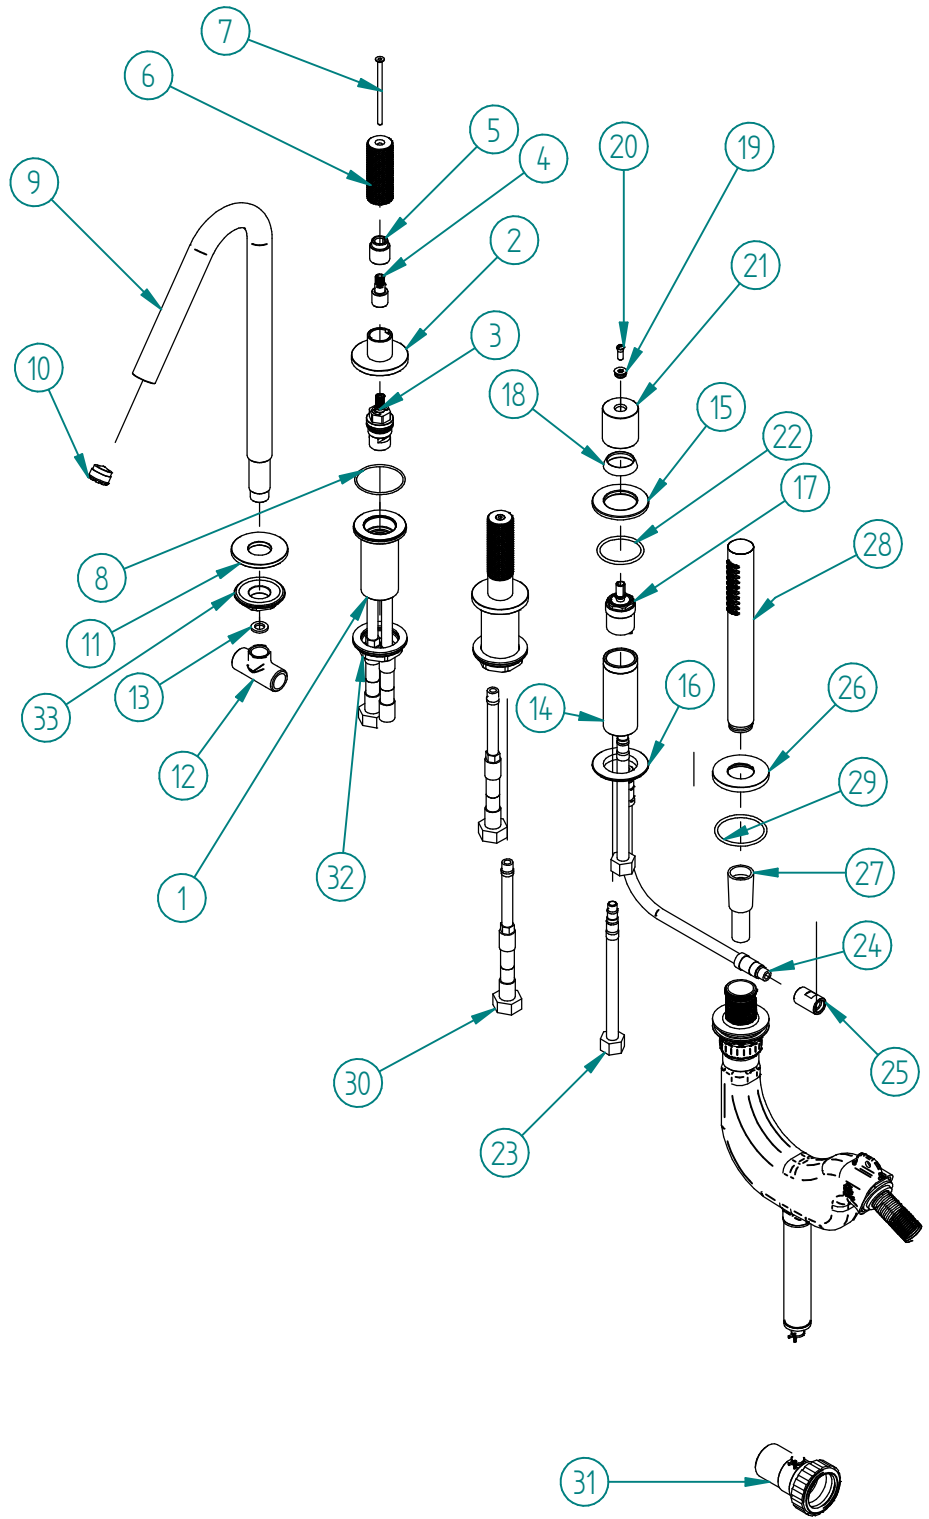

Pos.	Code	Qt.
1	RZIT6011ZZ02	2
2	RZIT6011IS01	2
3	RTVT227ZZ	2
4	RYIT0099ZZ12	2
5	RZIT6011ZZ03	2
6	RZIT6014IS03	2
7	RTVI240II	2
8	RTGO281ZZ	2
9	RKIT6011IS01	1
10	RTAE134ZZ	1
11	RZIT6014IS02	1
12	RZIT6011ZZ50	1
13	RTGF114ZZ	1
14	RZIT6006IS01	1
15	RZIT6006IS02	1
16	RTTR242ZZ	1
17	RTVT219ZZ	1
18	RZIT1111IS02	1
19	RZIT1111IS03	1
20	RZIT1111IS04	1
21	RZIT1111IS10	1
22	RTGO481ZZ	1
23	RTFL367ZZ_6006	2
24	RTFL384ZZ_RAPP	1
25	RYIT2768CC08	1
26	RYIT6006IS07	1
27	RTFL517IS	1
28	RTDO097JJ	1
29	RTGO530ZZ	1
30	RTFL316ZZ_	4
31	RTBS110ZZ	1
32	RTTR246ZZ	2
33	RTTR241ZZ	1

00	04/04/2017	Emissione	-	-	-	-
Rev.	Data	Description	Progettato	Disegnato	Contr.	Appr.
	Date	Description	Designed	Drawn	Checked	Approved

DESCRIZIONE / DESCRIPTION		Bordo vasca 22MM	
CODICE ARTICOLO / ITEM CODE		IT6006IS2GZZ	
PESO PARZIALE / PARTIAL WEIGHT		0,000 kg	
RUBINETTERIE treemme		Via E. Mattei, 10 53041 Asiano (SI) ITALY Tel. 0577/718293 - Fax 0577/719350 www.rubinerie3m.it	

Le informazioni contenute nel disegno sono riservate. La diffusione, distribuzione e/o copiatura del documento o parte di esso da parte di qualsiasi soggetto è proibita, sia ai sensi dell'art. 616 c.p., che ai sensi del D.Lgs. n. 196/2003. Information contained in this drawing are reserved. Any diffusion, distribution and/or copy of complete or part of this document by anyone is prohibited, according to art. 616 c.p., D.Lgs. n. 196/2003.