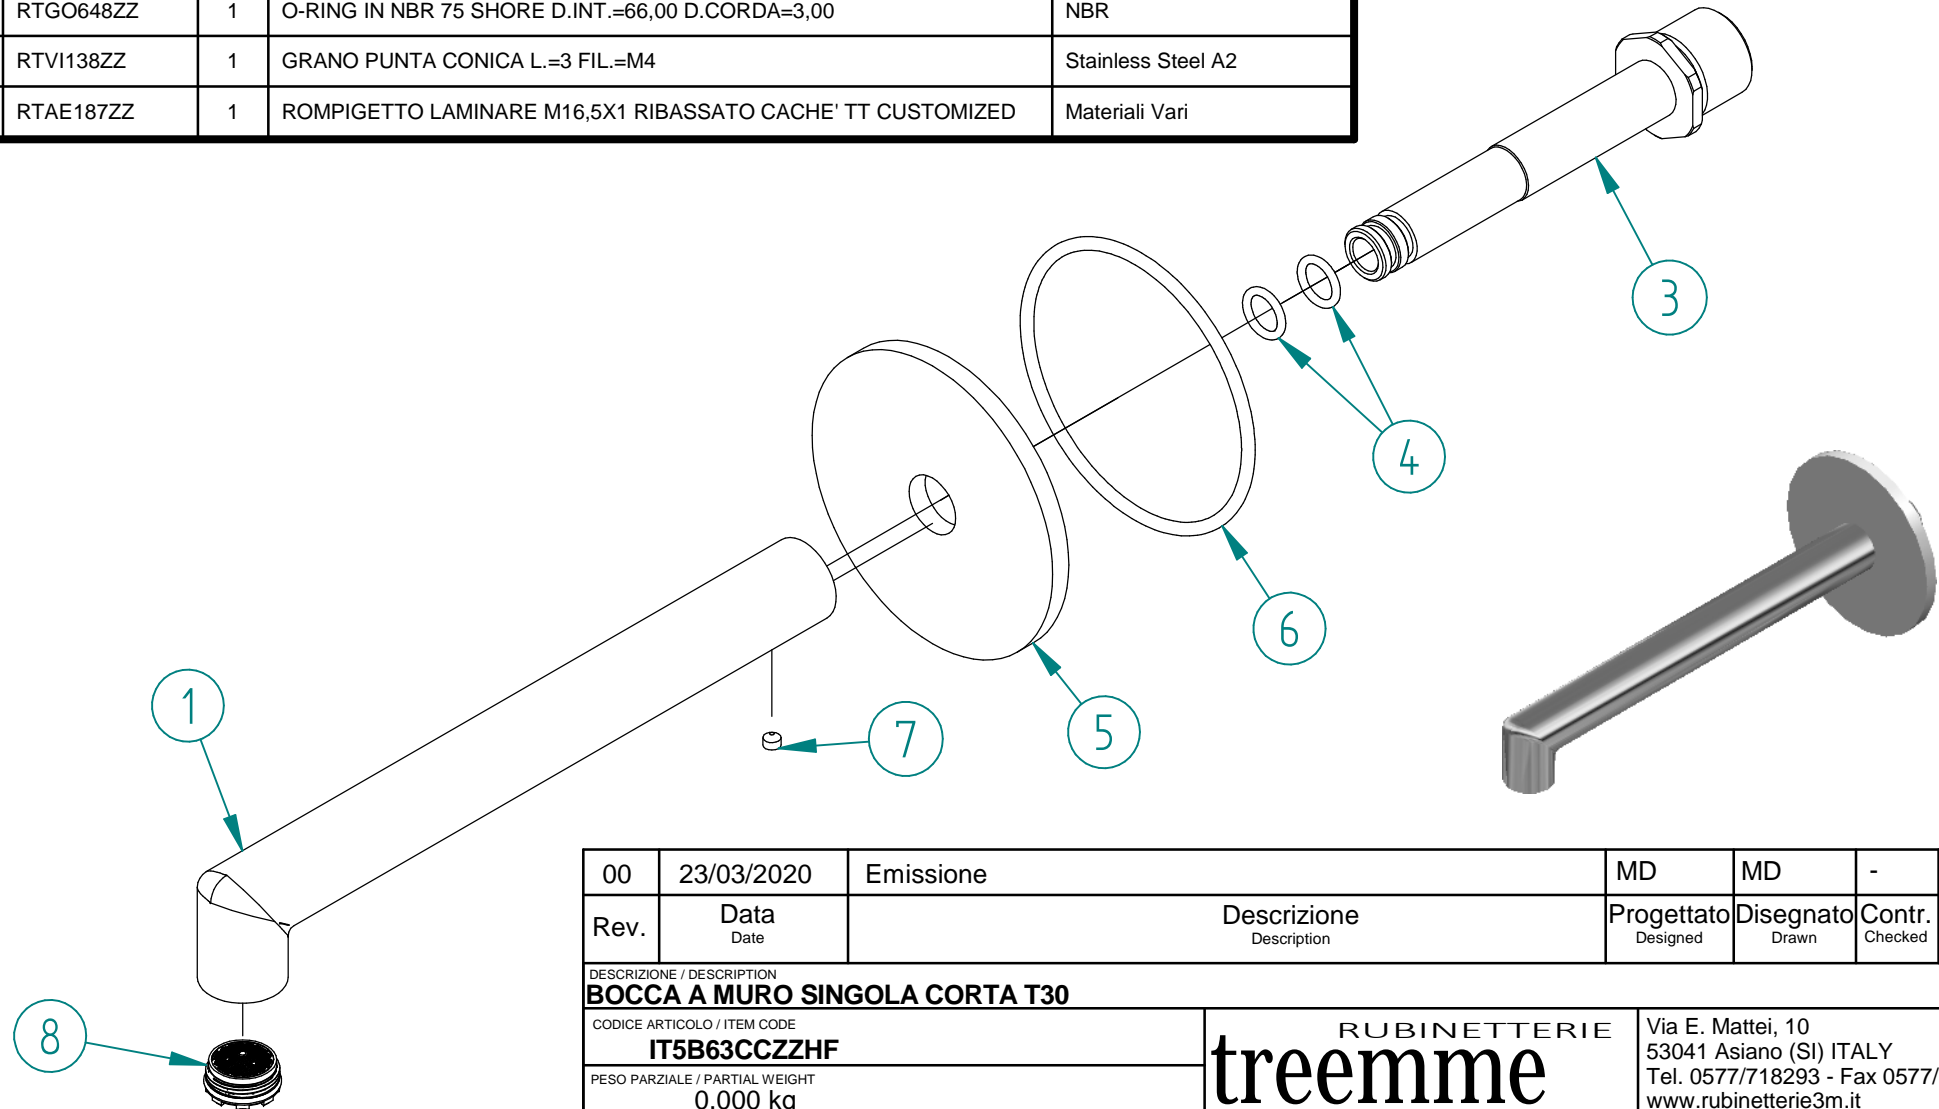

P.	Nome File	Q	Titolo	Materiale
1	RYIT5BD8CC01	1	BOCCA VASCA A MURO T30	Brass - CW617N
3	RYAG0160ZZ02	1	ATTACCO LAVABO A MURO	Brass - CW617N
4	RTGO309ZZ	2	O-RING IN NBR 75 SHORE D.INT.=8,90 D.CORDA=1,90 NESSUNA FINITURA	NBR
5	RYIT57C5CC01	1	FLANGIA BOCCA EROGAZIONE LAVABO MURO UP	Brass - CW617N
6	RTGO648ZZ	1	O-RING IN NBR 75 SHORE D.INT.=66,00 D.CORDA=3,00	NBR
7	RTVI138ZZ	1	GRANO PUNTA CONICA L.=3 FIL.=M4	Stainless Steel A2
8	RTAE187ZZ	1	ROMPIGETTO LAMINARE M16,5X1 RIBASSATO CACHE' TT CUSTOMIZED	Materiali Vari

00	23/03/2020	Emissione	MD	MD	-	-
Rev.	Data Date	Descrizione Description	Progettato Designed	Disegnato Drawn	Contr. Checked	Appr. Approved
DESCRIZIONE / DESCRIPTION BOCCA A MURO SINGOLA CORTA T30						
CODICE ARTICOLO / ITEM CODE IT5B63CCZZHF			treemme RUBINETTERIE		Via E. Mattei, 10 53041 Asiano (SI) ITALY Tel. 0577/718293 - Fax 0577/719350 www.rubinetterie3m.it	
PESO PARZIALE / PARTIAL WEIGHT 0,000 kg						
Le informazioni contenute nel disegno sono riservate. La diffusione, distribuzione e/o copiatura del documento o parte di esso da parte di qualsiasi soggetto è proibita, sia ai sensi dell'art. 616 c.p., che ai sensi del D.Lgs. n. 196/2003. Information contained in this drawing are reserved. Any diffusion, distribution and/or copy of complete or part of this document by anyone is prohibited, according to art. 616 c.p., D.Lgs. n. 196/2003.						