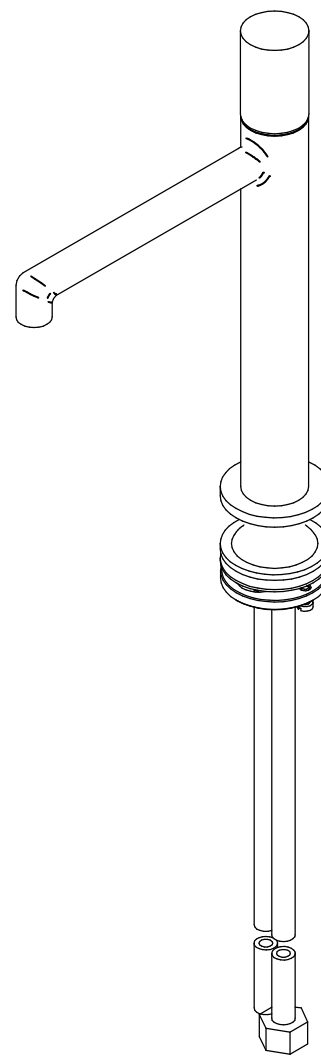

P.	Nome File	Q	Titolo	Materiale
1	RYIT5B11ZZ02	1	TASSELLO LAVABO MONOCOMANDO T30	Brass - CW617N
2	RTGO170ZZ	2	O-RING IN NBR 75 SHORE D.INT.=21,95 D.CORDA=1,78	NBR 70
3	RYIT5B27CC01	1	LAVABO MEDIO T30	Brass - CB770S (ADZ)
4	RYIT5B11CC07	1	COPRICARTUCCIA LAV.MONOC. T30	Brass - CW617N
5	RYIT5BA5CC06	1	MANIGLIA LISCIA ZT T30	Brass - CW617N
6	RZIT2A11ZZ01	1	GRANO CONICO M4X12	Stainless Steel A2
7	RTTA125RR	1	Tappino in silicone Ø5.3	Silicone
8	RTAE182ZZ	1	AERATORE M13,5 X 1 NEOPERL	Materiali Vari
9	RYIT5B11CC04	1	FLANGIA LAVABO MONOCOMANDO T30	Brass - CW617N
10	RTGO475ZZ	1	O-RING IN NBR 75 SHORE D.INT.=37,77 D.CORDA=2,62	NBR
11	RWIT5B11ZZ20	1	KIT DI FISSAGGIO CON ASOLE FLEX	Materiali Vari
12	RYIT5B11ZZ05	1	CODOLO FILETTATO LAV.MONOC. T30	Brass - CW617N
13	RTFL369ZZ	1	FLEX INOX L.=60 cm DN6 RACC. CORTO FE3/8" - M8x1 C/OR	Materiali Vari
14	RTFL370ZZ	1	FLEX INOX L.=60 cm DN6 RACC. CORTO FE3/8" - M8x1 C/OR	Materiali Vari
15	RTVI282II	1	VITE M5X6 TCEI	Stainless Steel A2
16	RTVT267ZZ	1	CARTUCCIA PROMIX 22 ( Q30 - T30)	Brass - CW617N

00	10/12/2019	Emissione	MC	-	-	-
Rev.	Data Date	Descrizione Description	Progettato Designed	Disegnato Drawn	Contr. Checked	Appr. Approved
DESCRIZIONE / DESCRIPTION <b>MONOCOMANDO LAVABO MEDIO T30</b>						
CODICE ARTICOLO / ITEM CODE <b>IT5B27CCZTZZ</b>			<b>treeemme</b>		Via E. Mattei, 10 53041 Asiano (SI) ITALY Tel. 0577/718293 - Fax 0577/719350 www.rubinerie3m.it	
PESO PARZIALE / PARTIAL WEIGHT 0,000 kg						
Le informazioni contenute nel disegno sono riservate. La diffusione, distribuzione e/o copiatura del documento o parte di esso da parte di qualsiasi soggetto è proibita, sia ai sensi dell'art. 616 c.p., che ai sensi del D.Lgs. n. 196/2003. Information contained in this drawing are reserved. Any diffusion, distribution and/or copy of complete or part of this document by anyone is prohibited, according to art. 616 c.p., D.Lgs. n. 196/2003.						