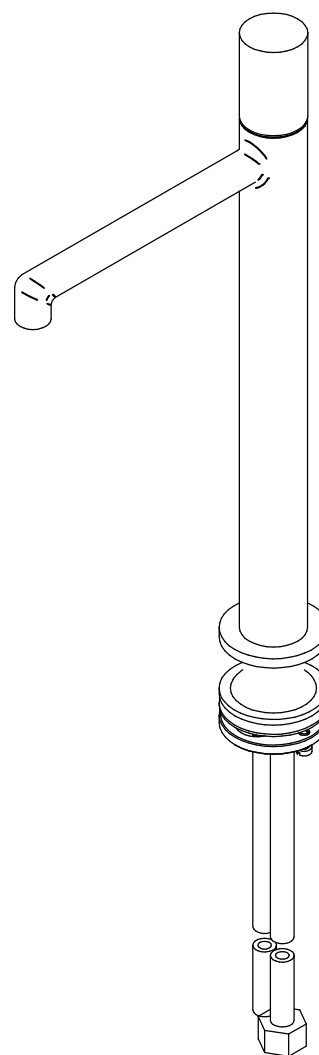

P.	Nome File	Q	Titolo	Materiale
1	RYIT5B11ZZ02	1	TASSELLO LAVABO MONOCOMANDO T30	Brass - CW617N
2	RTGO170ZZ	2	O-RING IN NBR 75 SHORE D.INT.=21, 95 D.CORDA=1,78	NBR 70
3	RYIT5B18CC01	1	CORPO LAVABO T30	Brass - CW617N
4	RYIT5B11CC07	1	COPRICARTUCCIA LAV.MONOC. T30	Brass - CW617N
5	RYIT5BA5CC06	1	MANIGLIA LISCIA ZT T30	Brass - CW617N
6	RZIT2A11ZZ01	1	GRANO CONICO M4X10	Stainless Steel A2
7	RTTA125RR	1	Tappino in silicone Ø5.3	Silicone
8	RTAE182ZZ	1	AERATORE M13,5 X 1 NEOPERL	Materiali Vari
9	RYIT5B11CC04	1	FLANGIA LAVABO MONOCOMANDO T30	Brass - CW617N
10	RTGO475ZZ	1	O-RING IN NBR 75 SHORE D.INT.=37, 77 D.CORDA=2,62	NBR
11	RWIT5B11ZZ20	1	KIT DI FISSAGGIO CON ASOLE FLEX	Materiali Vari
12	RYIT5B11ZZ05	1	CODOLO FILETTATO LAV.MONOC. T30	Brass - CW617N
13	RTFL369ZZ	1	FLEX INOX L.=60 cm DN6 RACC. CORTO FE3/8" - M8x1 C/OR	Materiali Vari
14	RTFL370ZZ	1	FLEX INOX L.=60 cm DN6 RACC. CORTO FE3/8" - M8x1 C/OR	Materiali Vari
15	RTVI282II	1	VITE M5X6 TCEI	Stainless Steel A2
16	RTVT267ZZ	1	CARTUCCIA PROMIX 22 ( Q30 - T30)	Materiali Vari

00	09/12/2019	Emissione	MC	-	-	-
Rev.	Data Date	Descrizione Description	Progettato Designed	Disegnato Drawn	Contr. Checked	Appr. Approved
DESCRIZIONE / DESCRIPTION <b>MONOCOMANDO LAVABO ALTO T30</b>						
CODICE ARTICOLO / ITEM CODE <b>IT5B18CCZTZZ</b>			<b>treeemme</b>		Via E. Mattei, 10 53041 Asiano (SI) ITALY Tel. 0577/718293 - Fax 0577/719350 www.rubinetterie3m.it	
PESO PARZIALE / PARTIAL WEIGHT 0,000 kg						
Le informazioni contenute nel disegno sono riservate. La diffusione, distribuzione e/o copiatura del documento o parte di esso da parte di qualsiasi soggetto è proibita, sia ai sensi dell'art. 616 c.p., che ai sensi del D.Lgs. n. 196/2003. Information contained in this drawing are reserved. Any diffusion, distribution and/or copy of complete or part of this document by anyone is prohibited, according to art. 616 c.p., D.Lgs. n. 196/2003.						