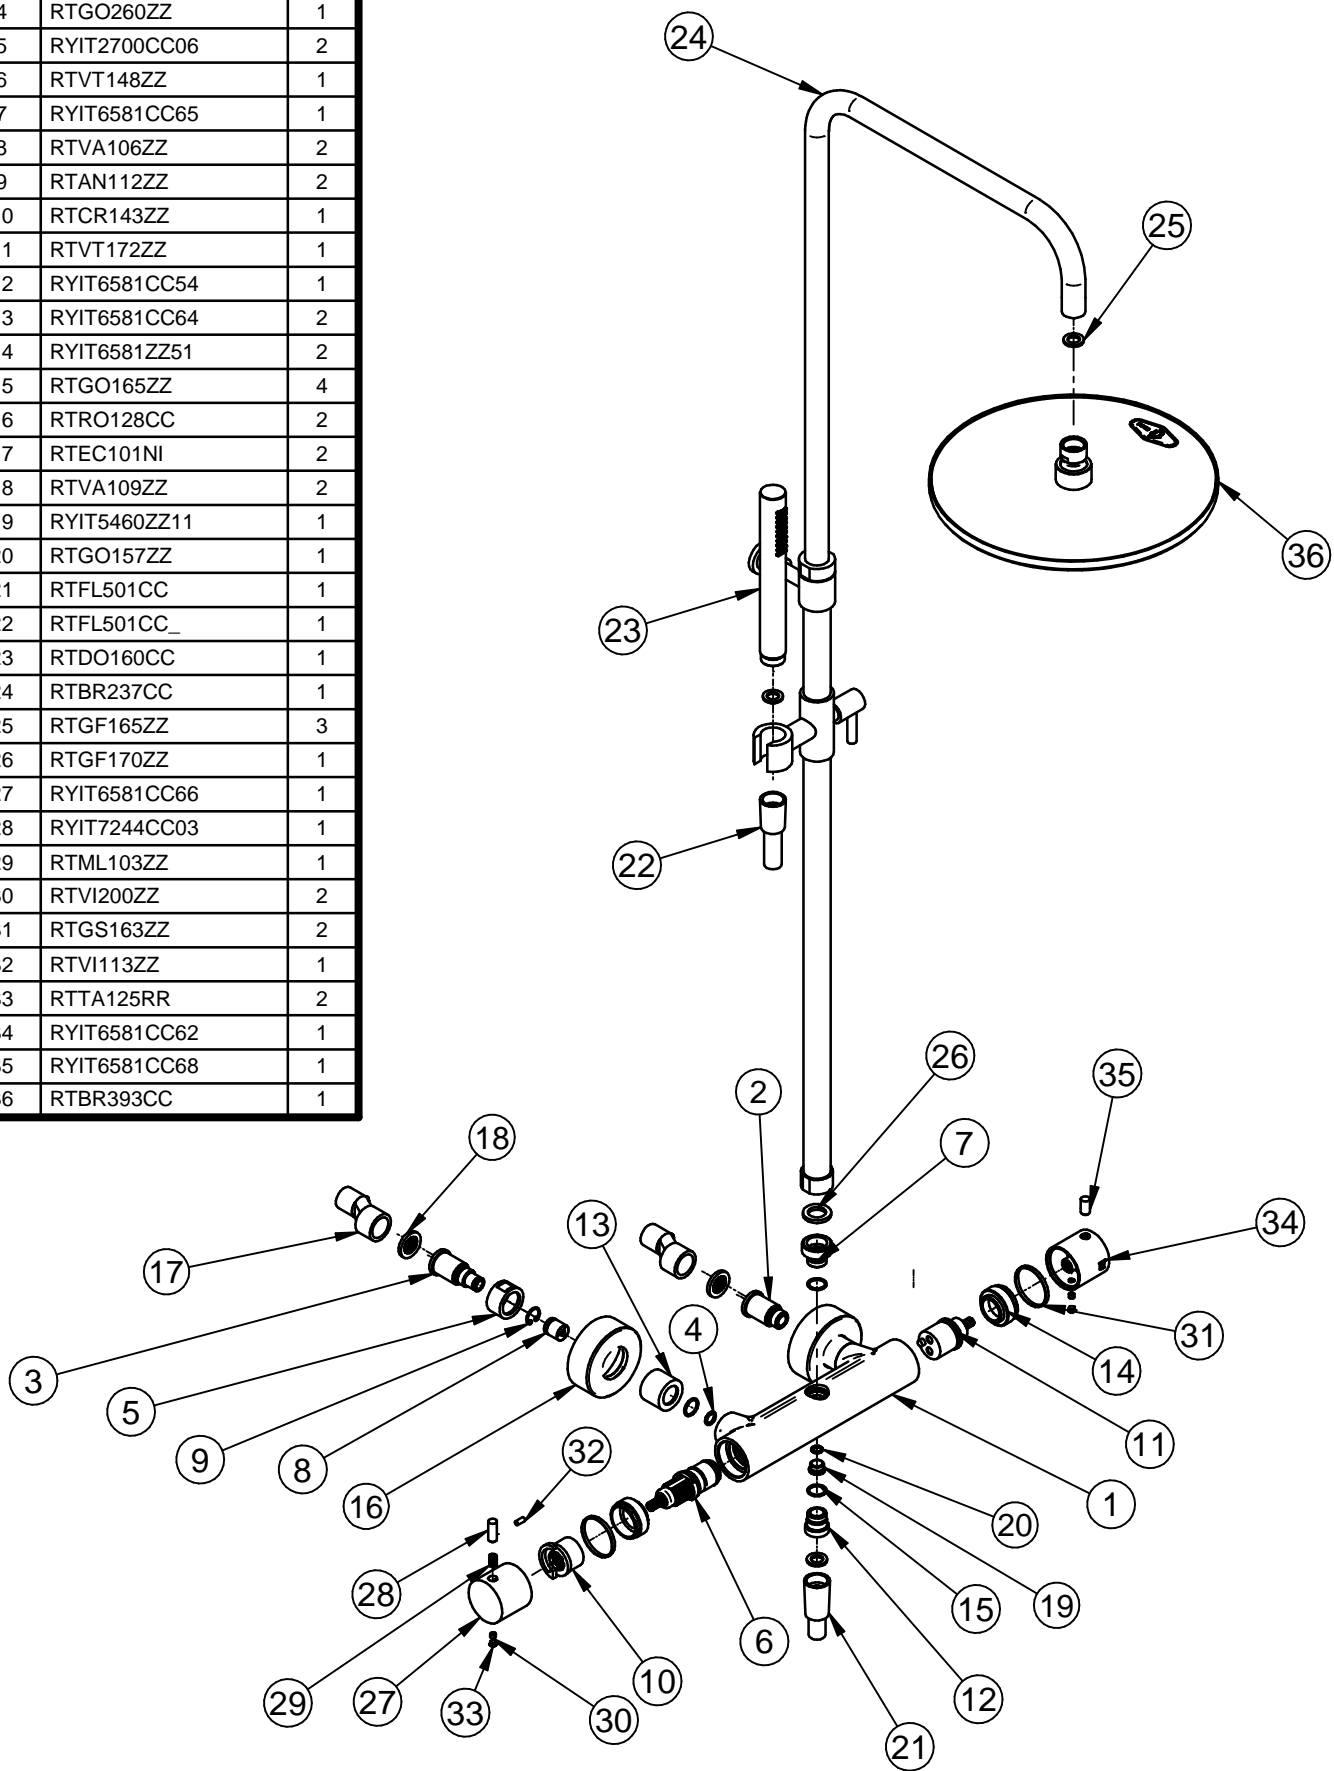

Pos.	Code	Qt.
1	RYIT6581CC50	1
2	RYIT6581ZZ62	1
3	RYIT6581ZZ63	1
4	RTGO260ZZ	1
5	RYIT2700CC06	2
6	RTVT148ZZ	1
7	RYIT6581CC65	1
8	RTVA106ZZ	2
9	RTAN112ZZ	2
10	RTCR143ZZ	1
11	RTVT172ZZ	1
12	RYIT6581CC54	1
13	RYIT6581CC64	2
14	RYIT6581ZZ51	2
15	RTGO165ZZ	4
16	RTRO128CC	2
17	RTEC101NI	2
18	RTVA109ZZ	2
19	RYIT5460ZZ11	1
20	RTGO157ZZ	1
21	RTFL501CC	1
22	RTFL501CC_	1
23	RTDO160CC	1
24	RTBR237CC	1
25	RTGF165ZZ	3
26	RTGF170ZZ	1
27	RYIT6581CC66	1
28	RYIT7244CC03	1
29	RTML103ZZ	1
30	RTVI200ZZ	2
31	RTGS163ZZ	2
32	RTVI113ZZ	1
33	RTTA125RR	2
34	RYIT6581CC62	1
35	RYIT6581CC68	1
36	RTBR393CC	1

CODE ART. IT5854CCVLZZ\_E01

RUBINETTERIE  
**treemme**