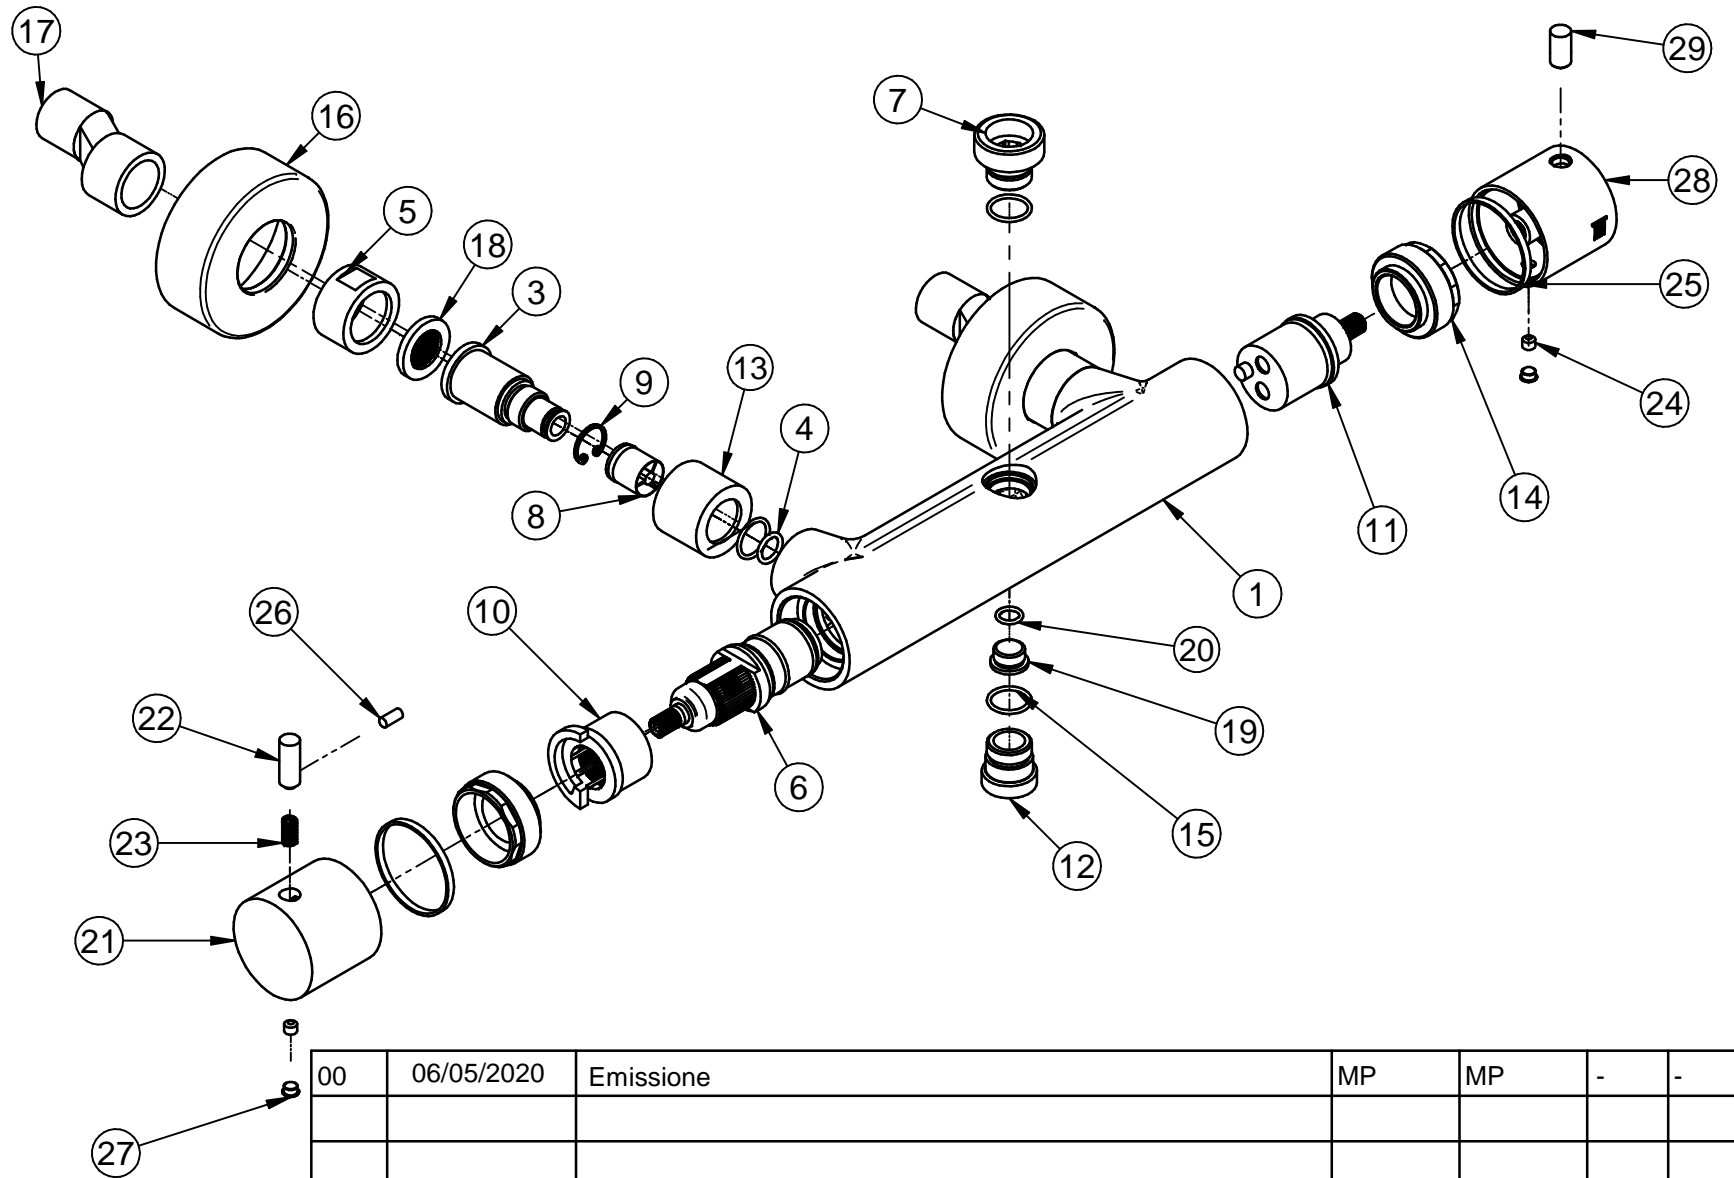

Pos.	Code	Qt.
1	RYIT6581CC50	1
2*	RYIT6581ZZ62	1
3	RYIT6581ZZ63	1
4	RTGO260ZZ	1
5	RYIT2700CC06	2
6	RTVT148ZZ	1
7	RYIT6581CC65	1
8	RTVA106ZZ	2
9	RTAN112ZZ	2
10	RTCR143ZZ	1
11	RTVT172ZZ	1
12	RYIT6581CC54	1
13	RYIT6581CC64	2
14	RYIT6581ZZ51	2
15	RTGO165ZZ	4
16	RTR0128CC	2
17	RTEC101NI	2
18	RTVA109ZZ	2
19	RYIT5460ZZ11	1
20	RTGO157ZZ	1
21	RYIT6581CC66	1
22	RYIT7244CC03	1
23	RTML103ZZ	1
24	RTVI200ZZ	2
25	RTGS163ZZ	2
26	RTVH113ZZ	1
27	RTTA125RR	2
28	RYIT6581CC62	1
29	RYIT6581CC68	1

00	06/05/2020	Emissione	MP	MP	-	-
Rev.	Data	Descrizione	Progettato	Disegnato	Contr.	Appr.

DESCRIZIONE		MATERIALE		SCALA
Termostatico esterno 2 VIE - 3/4" - 1/2"				1:5
Quote senza indicazione di tolleranza: classe di precisione ISO 2768-fH		FINITURA	SPECIFICA FINITURA	
Grado rugosità generale superfici lavorate ✓				
Angoli abbattuti				
Smussi imbocco filettature secondo UNI ISO 228/2				
treeemme RUBINETTERIE Via E. Mattei, 10 53041 Asciano (SI) ITALY Tel. 0577/718293		PESO 0,000 kg DISEGNO IT5853CCVLZZ		