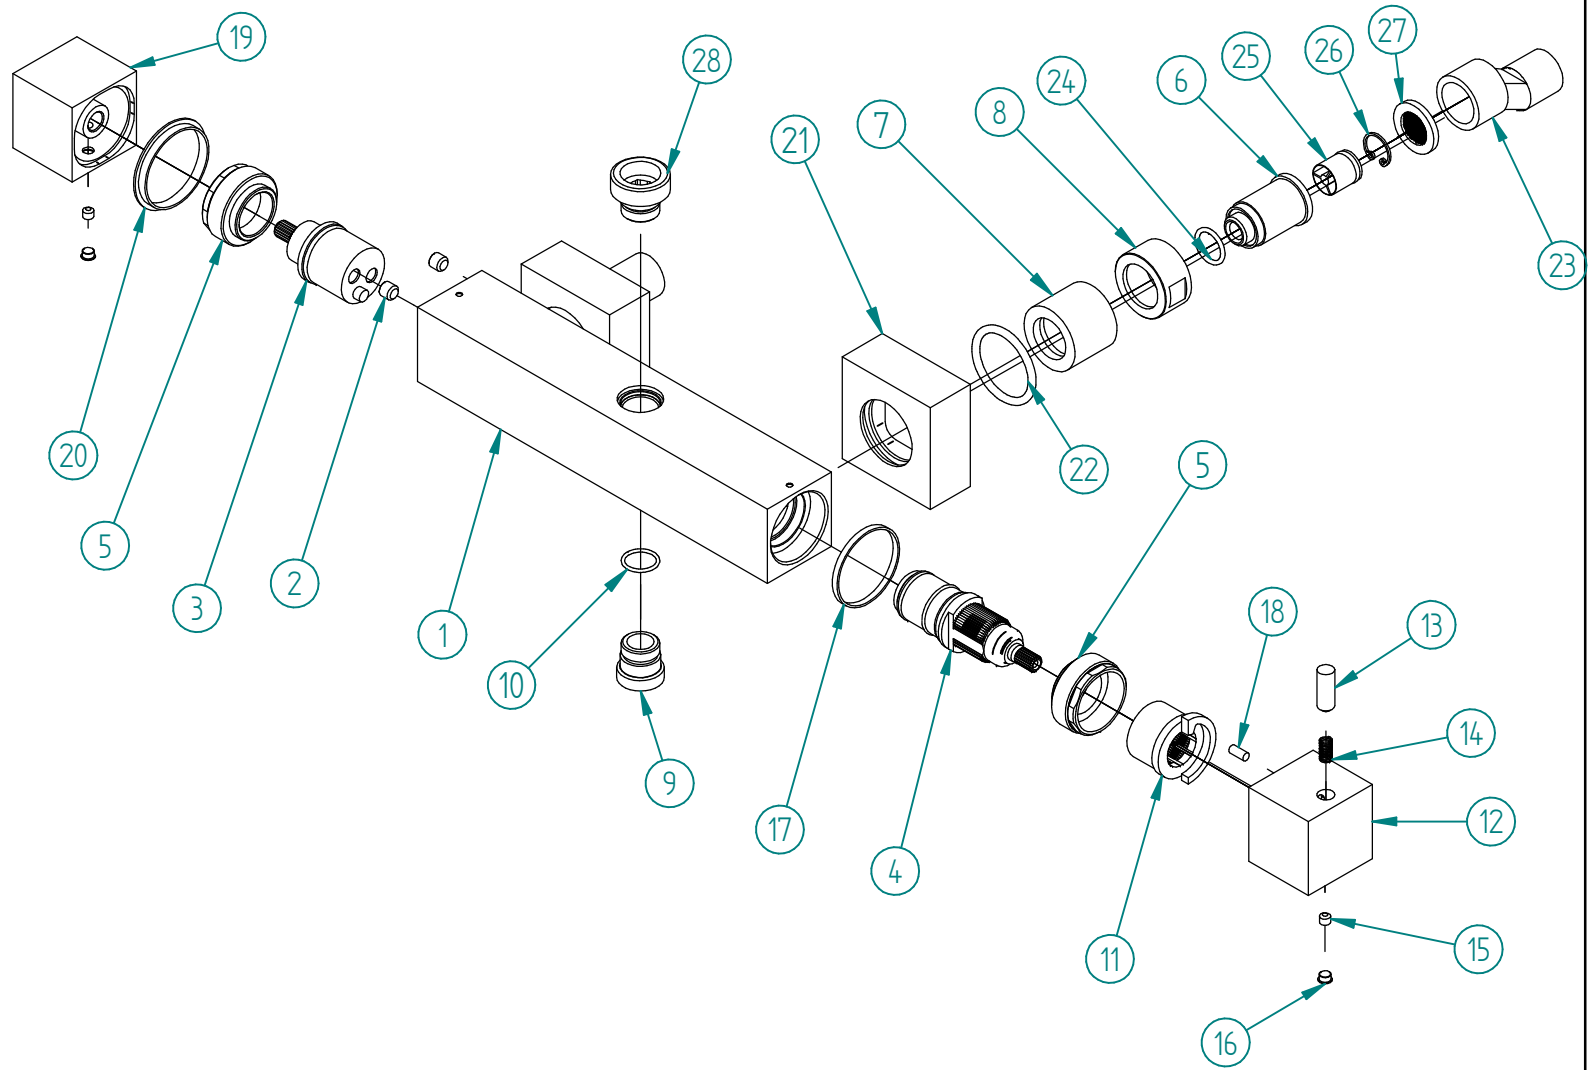

Pos.	Code	Qt.
1	RYIT6524CC01	1
2	RYIT5301NI14	2
3	RTVT172ZZ	1
4	RTVT148ZZ	1
5	RYIT6581ZZ51	2
6	RTSP327ZZ	2
7	RYIT6524CC03	2
8	RYIT5600CC06	2
9	RYIT6581CC54	1
10	RTGO165ZZ	1
11	RTCR143ZZ	1
12	RYIT5301CC12	1
13	RYIT7244CC03	1
14	RTML103ZZ	1
15	RTVI200ZZ	2
16	RTTA125RR	2
17	RTGS163ZZ	1
18	RTVI113ZZ	1
19	RYIT5301CC13	1
20	RTGS110ZZ	1
21	RYIT5300CC27	2
22	RTGO698ZZ	2
23	RTEC101NI	2
24	RTGO357ZZ	2
25	RTVA106ZZ	2
26	RTAN112ZZ	2
27	RTVA109ZZ	2
28	RYIT6581CC65	1

Rev.	Data Date	Descrizione Description	Progettato Designed	Disegnato Drawn	Contr. Checked	Appr. Approved

DESCRIZIONE / DESCRIPTION COMPILARE		RUBINETTERIE treemme	Via E. Mattei, 10 53041 Asiano (SI) ITALY Tel. 0577/718293 - Fax 0577/719350 www.rubinetterie3m.it
CODICE ARTICOLO / ITEM CODE IT5653CCQQZZ			
PESO PARZIALE / PARTIAL WEIGHT 0,000 kg		Le informazioni contenute nel disegno sono riservate. La diffusione, distribuzione e/o copiatura del documento o parte di esso da parte di qualsiasi soggetto è proibita, sia ai sensi dell'art. 616 c.p., che ai sensi del D.Lgs. n. 196/2003. Information contained in this drawing are reserved. Any diffusion, distribution and/or copy of complete or part of this document by anyone is prohibited, according to art. 616 c.p., D.Lgs. n. 196/2003.	